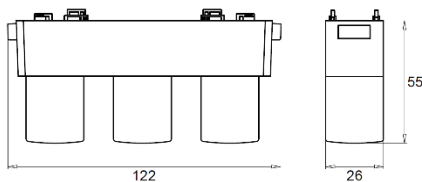

SH-MG-04-3x2W

شماتیک

پخش نوری

مشخصات مکانیکی

IP20	درجه آب بندی
آلومینیوم	جنس بدنه
-	جنس لنز
-	جنس خارجی ترین جدار نور گذر
رنگ الکترواستاتیک	نوع پوشش
RAL9005	RAL رنگ
-20/+40 °C	محدوده دمای کارکرد
80%	بیشینه رطوبت مجاز کارکرد
-	جنس سیم/کابل
-	نوع ترمینال
روی ریل مگتی	نوع نصب
-	نحوه ی نصب
-	وزن کامل
-	نوع بسته بندی
mm	ابعاد جعبه
cm	ابعاد کارتن
IEC 60598	استاندارد تولید

مشخصات نوری

540	(LM)	شار نوری
90	(LM/W)	بهره نوری
4000K	(CCT)	دمای رنگ اسمی
90<	(CRI)	شاخص نمود رنگ
-	(SDCM)	رواداری مختصات رنگ
24°		زاویه پخش نور