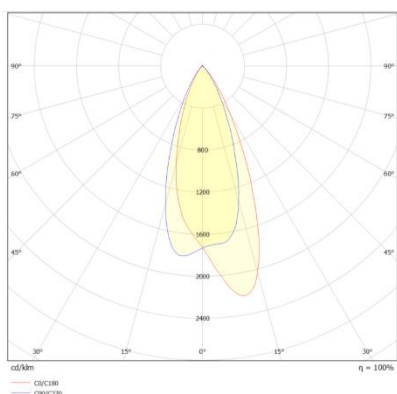

SH-MG-04-3x2W

شماتیک

پخش نوری

مشخصات مکانیکی

IP20	درجه آب بندی
آلومینیوم	جنس بدنه
-	جنس لنز
-	جنس خارجی ترین جدار نور گذر
رنگ الکترواستاتیک	نوع پوشش
RAL9005	RAL رنگ
-20/+40 °C	محدوده دمای کارکرد
80%	بیشینه رطوبت مجاز کارکرد
-	جنس سیم/کابل
-	نوع ترمینال
روی ریل مگتی	نوع نصب
-	نحوه ی نصب
-	وزن کامل
-	نوع بسته بندی
mm	ابعاد جعبه
cm	ابعاد کارتن
IEC 60598	استاندارد تولید

مشخصات الکتریکی

LED OSRAM	نوع منبع نور
COB	نوع مدول
1	تعداد LED های بکار رفته در مدول
6w	توان مصرفی
125mA	جریان ورودی مصرفی
48V	محدوده ولتاژ ورودی
50-60 Hz	محدوده فرکانس ورودی
0.0	ضریب توان (PF)
%	اعوجاج هارمونیک سیستم (THD)
CLASS II	کلاس حفاظتی در برابر شوک الکتریکی
%	راندمان دراپرور
FREE FLICKER	فلیکر

مشخصات نوری

540	(LM)	شار نوری
90	(LM/W)	بهره نوری
4000K	(CCT)	دمای رنگ اسمی
90<	(CRI)	شاخص نمود رنگ
-	(SDCM)	رواداری مختصات رنگ
24°		زاویه پخش نور