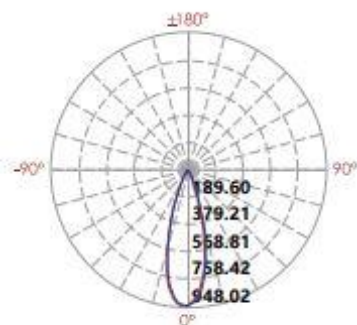

SH-B4A0158 1x3w

شماتیک

پخش نوری

مشخصات مکانیکی

IP68	درجه آب بندی
Hard chromeplated molding shaped Stainless steel	جنس بدنه
اکریلیک	جنس لنز
شیشه سکوریت	جنس خارجی ترین جدار نور گذر
-	نوع پوشش
-	RAL رنگ
-20/+40 °C	محدوده دمای کارکرد
80%	بیشینه رطوبت مجاز کارکرد
-	جنس سیم / کابل
-	نوع ترمینال
روکار	نوع نصب
عمق کمتر از یک متر	نحوه ی نصب
-	وزن کامل
-	نوع بسته بندی
mm	ابعاد جعبه
cm	ابعاد کارتن
IEC 60598-2-18 / EN 60598-2-18	استاندارد تولید

مشخصات الکتریکی

LE	نوع منبع نور
SMD	نوع مدول
1	تعداد LED های بکار رفته در مدول
3w	توان مصرفی
125mA	جریان ورودی مصرفی
24V	محدوده ولتاژ ورودی
	محدوده فرکانس ورودی
	ضریب توان (PF)
%	اعوجاج هارمونیک سیستم (THD)
CLASS II	کلاس حفاظتی در برابر شوک الکتریکی
%	راندمان درایور
FREE FLICKER	فلیکر

مشخصات نوری

320	(LM)	شار نوری
116	(LM/W)	بهره نوری
3000K	(CCT)	دمای رنگ اسمی
90<	(CRI)	شاخص نمود رنگ
-	(SDCM)	رواداری مختصات رنگ
30		زاویه پخش نور