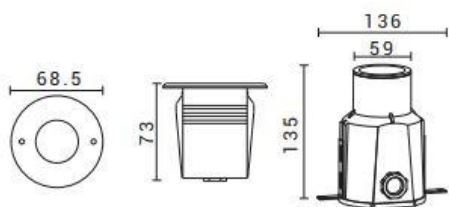

SH-B4A0158 1x3w

شماتیک

پخش نوری

مشخصات مکانیکی

IP68	درجه آب بندی
Hard chromeplated molding shaped Stainless steel	جنس بدنه
اکریلیک	جنس لنز
شیشه سکوریت	جنس خارجی ترین جدار نور گذر
-	نوع پوشش
-	RAL رنگ
-20/+40 °C	محدوده دمای کارکرد
80%	بیشینه رطوبت مجاز کارکرد
-	جنس سیم / کابل
-	نوع ترمینال
روکار	نوع نصب
عمق کمتر از یک متر	نحوه ی نصب
-	وزن کامل
-	نوع بسته بندی
mm	ابعاد جعبه
cm	ابعاد کارتن
IEC 60598-2-18 / EN 60598-2-18	استاندارد تولید

مشخصات الکتریکی

LE	نوع منبع نور
SMD	نوع مدول
1	تعداد LED های بکار رفته در مدول
3w	توان مصرفی
125mA	جریان ورودی مصرفی
24V	محدوده ولتاژ ورودی
	محدوده فرکانس ورودی
	ضریب توان (PF)
%	اعوجاج هارمونیک سیستم (THD)
CLASS II	کلاس حفاظتی در برابر شوک الکتریکی
%	راندمان درایور
FREE FLICKER	فلیکر

مشخصات نوری

320	(LM)	شار نوری
116	(LM/W)	بهره نوری
3000K	(CCT)	دمای رنگ اسمی
90<	(CRI)	شاخص نمود رنگ
-	(SDCM)	رواداری مختصات رنگ
30		زاویه پخش نور