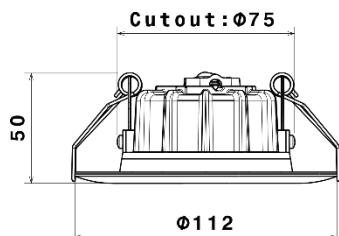

SH-2021

شماتیک

پخش نوری

مشخصات مکانیکی

IP65	درجه آب بندی
آلومینیوم	جنس بدنه
-	جنس لنز
پلی کربنات	جنس خارجی ترین جدار نور گذر
رنگ الکترواستاتیک	نوع پوشش
9016-9070	رنگ RAL
-20/+70 °C	محدوده دمای کارکرد
90 %	بیشینه رطوبت مجاز کارکرد
کابل 3x0.5	جنس سیم/کابل
واترپروف	نوع گلند
توکار	نوع نصب
گیره فنری	نحوه ی نصب
240 Gr	وزن کامل
نایلکس و کارتن	نوع بسته بندی
125x115x55 mm	ابعاد جعبه
51.5x37x25.5 cm	ابعاد کارتن
IEC 60598	استاندارد تولید

مشخصات الکتریکی

SMD2835 LED	نوع منبع نور
DOB	نوع مدول
15	تعداد LED های بکار رفته در مدول
7 w	توان مصرفی
60 mA	جریان ورودی مصرفی
200-240 VAC	محدوده ولتاژ ورودی
50-60 Hz	محدوده فرکانس ورودی
0.56	ضریب توان (PF)
130 %	اعوجاج هارمونیک سیستم (THD)
CLASS I	کلاس حفاظتی در برابر شوک الکتریکی
%	راندمان دراپرور
FREE FLICKER	فلیکر