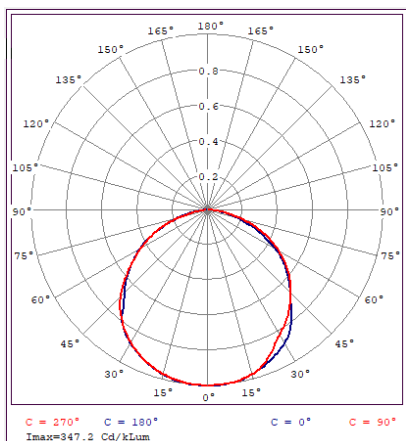

SH-2021

شماتیک

پخش نوری

مشخصات مکانیکی

IP65	درجه آب بندی
آلومینیوم	جنس بدنه
-	جنس لنز
پلی کربنات	جنس خارجی ترین جدار نور گذر
رنگ الکترواستاتیک	نوع پوشش
9016-9070	رنگ RAL
-20/+70 °C	محدوده دمای کارکرد
90 %	بیشینه رطوبت مجاز کارکرد
کابل 3x0.5	جنس سیم/کابل
واترپروف	نوع گلند
توکار	نوع نصب
گیره فنری	نحوه ی نصب
240 Gr	وزن کامل
نایلکس و کارتن	نوع بسته بندی
125x115x55 mm	ابعاد جعبه
51.5x37x25.5 cm	ابعاد کارتن
IEC 60598	استاندارد تولید

مشخصات الکتریکی

SMD2835 LED	نوع منبع نور
DOB	نوع مدول
15	تعداد LED های بکار رفته در مدول
7 w	توان مصرفی
60 mA	جریان ورودی مصرفی
200-240 VAC	محدوده ولتاژ ورودی
50-60 Hz	محدوده فرکانس ورودی
0.56	ضریب توان (PF)
130 %	اعوجاج هارمونیک سیستم (THD)
CLASS I	کلاس حفاظتی در برابر شوک الکتریکی
%	راندمان دراپرور
FREE FLICKER	فلیکر

مشخصات نوری

385	شار نوری (LM)
55	بهره نوری (LM/W)
3000-4000-6500 k	دمای رنگ اسمی (CCT)
80 <	شاخص نمود رنگ (CRI)
3 >	رواداری مختصات رنگ (SDCM)
120 °	زاویه پخش نور