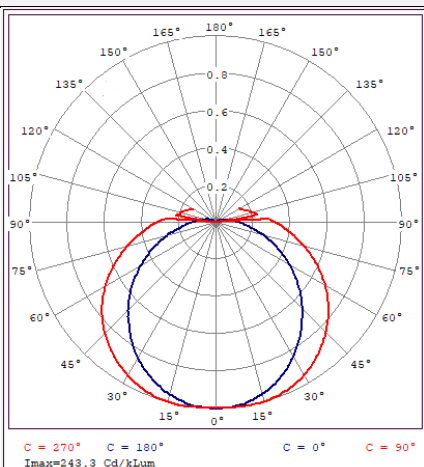

SH-230M 230V

شماتیک

پخش نوری

مشخصات مکانیکی

IP65	درجه آب بندی
ABS	جنس بدنه
-	جنس لنز
پلی کربنات	جنس خارجی ترین جدار نور گذر
-	نوع پوشش
-	RAL رنگ
-20/+50 °C	محدوده دمای کارکرد
95 %	بیشینه رطوبت مجاز کارکرد
	جنس سیم/کابل
نمره ۶ دوخانه	نوع ترمینال
روکار	نوع نصب
پیچ و رول پلاک	نحوه ی نصب
285 Gr	وزن کامل
نایلکس و کارتن	نوع بسته بندی
250x115x80 mm	ابعاد جعبه
50.5x41.5x24.5 cm	ابعاد کارتن
IEC 60598	استاندارد تولید

مشخصات الکتریکی

LED	نوع منبع نور
SMD	نوع مدول
80	تعداد LED های بکار رفته در مدول
12 w	توان مصرفی
90 mA	جریان ورودی مصرفی
195-240 VAC	محدوده ولتاژ ورودی
50-60 Hz	محدوده فرکانس ورودی
0.60	ضریب توان (PF)
130 %	اعوجاج هارمونیک سیستم (THD)
CLASS II	کلاس حفاظتی در برابر شوک الکتریکی
92 %	راندمان دراپرور
FREE FLICKER	فلیکر

مشخصات نوری

1000	شار نوری (LM)
90	بهره نوری (LM/W)
4000 K	دمای رنگ اسمی (CCT)
80 <	شاخص نمود رنگ (CRI)
3 >	رواداری مختصات رنگ (SDCM)
(100x140) °	زاویه پخش نور