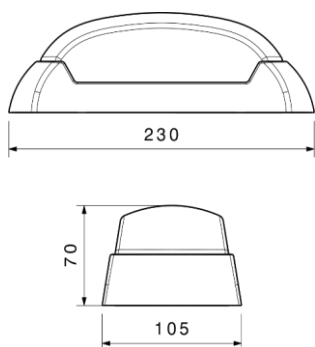

SH-230M 230V

شماتیک

پخش نوری

مشخصات مکانیکی

IP65	درجه آب بندی
ABS	جنس بدنه
-	جنس لنز
پلی کربنات	جنس خارجی ترین جدار نور گذر
-	نوع پوشش
-	RAL رنگ
-20/+50 °C	محدوده دمای کارکرد
95 %	بیشینه رطوبت مجاز کارکرد
	جنس سیم/کابل
نمره ۶ دوخانه	نوع ترمینال
روکار	نوع نصب
پیچ و رول پلاک	نحوه ی نصب
285 Gr	وزن کامل
نایلکس و کارتن	نوع بسته بندی
250x115x80 mm	ابعاد جعبه
50.5x41.5x24.5 cm	ابعاد کارتن
IEC 60598	استاندارد تولید