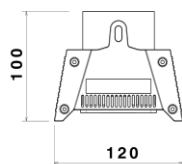

SH-4731 M-220W

شماتیک

پخش نوری

مشخصات مکانیکی

IP66	درجه آب بندی
آلومینیوم	جنس بدنه
پلی کربنات	جنس لنز
پلی کربنات	جنس خارجی ترین جدار نور گذر
رنگ الکترواستاتیک و آنادایز	نوع پوشش
9005	رنگ RAL
-20/+50 °C	محدوده دمای کارکرد
90 %	بیشینه رطوبت مجاز کارکرد
3x1 کابل	جنس سیم/کابل
PG9	نوع گلند
روکار	نوع نصب
پیچ و رولپلاک	نحوه ی نصب
4700 Gr	وزن کامل
نایلکس و کارتن	نوع بسته بندی
1010x125x105 mm	ابعاد جعبه
102x27x23 cm	ابعاد کارتن
IEC 60598	استاندارد تولید

مشخصات الکتریکی

LED	نوع منبع نور
SMD	نوع مدول
256	تعداد LED های بکار رفته در مدول
220 w	توان مصرفی
1000 mA	جریان ورودی مصرفی
190-250 VAC	محدوده ولتاژ ورودی
50-60 HZ	محدوده فرکانس ورودی
0.97	ضریب توان (PF)
4 %	اعوجاج هارمونیک سیستم (THD)
CLASS I	کلاس حفاظتی در برابر شوک الکتریکی
88 %	راندمان دراپرور
FREE FLICKER	فلیکر