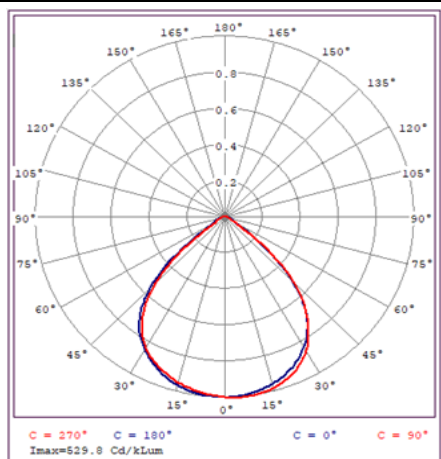

SH-4731 M-220W

شماتیک

پخش نوری

مشخصات مکانیکی

IP66	درجه آب بندی
آلومینیوم	جنس بدنه
پلی کربنات	جنس لنز
پلی کربنات	جنس خارجی ترین جدار نور گذر
رنگ الکترواستاتیک و آنادایز	نوع پوشش
9005	رنگ RAL
-20/+50 °C	محدوده دمای کارکرد
90 %	بیشینه رطوبت مجاز کارکرد
3x1 کابل	جنس سیم/کابل
PG9	نوع گلند
روکار	نوع نصب
پیچ و رولپلاک	نحوه ی نصب
4700 Gr	وزن کامل
نایلکس و کارتن	نوع بسته بندی
1010x125x105 mm	ابعاد جعبه
102x27x23 cm	ابعاد کارتن
IEC 60598	استاندارد تولید

مشخصات الکتریکی

LED	نوع منبع نور
SMD	نوع مدول
256	تعداد LED های بکار رفته در مدول
220 w	توان مصرفی
1000 mA	جریان ورودی مصرفی
190-250 VAC	محدوده ولتاژ ورودی
50-60 HZ	محدوده فرکانس ورودی
0.97	ضریب توان (PF)
4 %	اعوجاج هارمونیک سیستم (THD)
CLASS I	کلاس حفاظتی در برابر شوک الکتریکی
88 %	راندمان دراپرور
FREE FLICKER	فلیکر

مشخصات نوری

29000	شار نوری (LM)
133	بهره نوری (LM/W)
3000-6500 K	دمای رنگ اسمی (CCT)
70 <	شاخص نمود رنگ (CRI)
7 >	رواداری مختصات رنگ (SDCM)
90 °	زاویه پخش نور