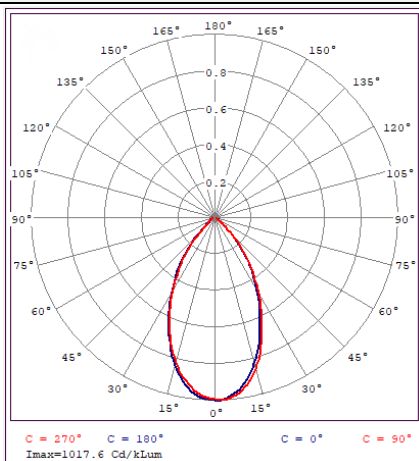

SH-4730-280W

شماتیک

پخش نوری

مشخصات مکانیکی

IP66	درجه آب بندی
آلومینیوم	جنس بدنه
پلی کربنات	جنس لنز
پلی کربنات	جنس خارجی ترین جدار نور گذر
رنگ الکترواستاتیک و آنادایز	نوع پوشش
9005	رنگ RAL
-20/+50 °C	محدوده دمای کارکرد
90 %	بیشینه رطوبت مجاز کارکرد
کابل 3x1	جنس سیم/کابل
PG9	نوع گلند
روکار	نوع نصب
پیچ و رولپلاک	نحوه ی نصب
6300 Gr	وزن کامل
نایلکس و کارتن	نوع بسته بندی
270x140x435 mm	ابعاد جعبه
45x29.5x29 cm	ابعاد کارتن
IEC 60598	استاندارد تولید

مشخصات الکتریکی

LED	نوع منبع نور
SMD	نوع مدول
5x64	تعداد LED های بکار رفته در مدول
280 w	توان مصرفی
1300 mA	جریان ورودی مصرفی
190-250 VAC	محدوده ولتاژ ورودی
50-60 HZ	محدوده فرکانس ورودی
0.97	ضریب توان (PF)
4 %	اعوجاج هارمونیک سیستم (THD)
CLASS I	کلاس حفاظتی در برابر شوک الکتریکی
88 %	راندمان دراپرور
FREE FLICKER	فلیکر

مشخصات نوری

35000	شار نوری (LM)
125	بهره نوری (LM/W)
3000-6500 K	دمای رنگ اسمی (CCT)
70 <	شاخص نمود رنگ (CRI)
7 >	رواداری مختصات رنگ (SDCM)
60 °	زاویه پخش نور