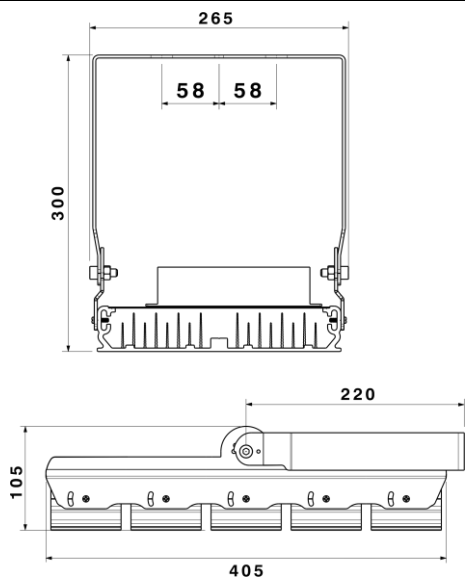

SH-4730-280W

شماتیک

پخش نوری

مشخصات مکانیکی

IP66	درجه آب بندی
آلومینیوم	جنس بدنه
پلی کربنات	جنس لنز
پلی کربنات	جنس خارجی ترین جدار نور گذر
رنگ الکترواستاتیک و آنادایز	نوع پوشش
9005	رنگ RAL
-20/+50 °C	محدوده دمای کارکرد
90 %	بیشینه رطوبت مجاز کارکرد
کابل 3x1	جنس سیم/کابل
PG9	نوع گلند
روکار	نوع نصب
پیچ و رولپلاک	نحوه ی نصب
6300 Gr	وزن کامل
نایلکس و کارتن	نوع بسته بندی
270x140x435 mm	ابعاد جعبه
45x29.5x29 cm	ابعاد کارتن
IEC 60598	استاندارد تولید

مشخصات الکتریکی

LED	نوع منبع نور
SMD	نوع مدول
5x64	تعداد LED های بکار رفته در مدول
280 w	توان مصرفی
1300 mA	جریان ورودی مصرفی
190-250 VAC	محدوده ولتاژ ورودی
50-60 HZ	محدوده فرکانس ورودی
0.97	ضریب توان (PF)
4 %	اعوجاج هارمونیک سیستم (THD)
CLASS I	کلاس حفاظتی در برابر شوک الکتریکی
88 %	راندمان دراپرور
FREE FLICKER	فلیکر

مشخصات نوری

35000	شار نوری (LM)
125	بهره نوری (LM/W)
3000-6500 K	دمای رنگ اسمی (CCT)
70 <	شاخص نمود رنگ (CRI)
7 >	رواداری مختصات رنگ (SDCM)
60 °	زاویه پخش نور