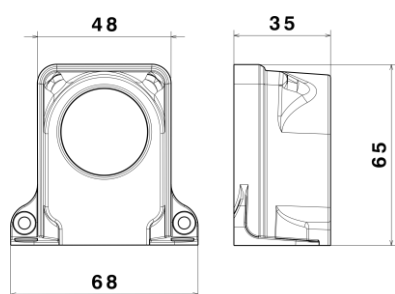

SH-1717

شماتیک

پخش نوری

مشخصات مکانیکی

IP65	درجه آب بندی
آلومینیوم	جنس بدنه
اکریلیک	جنس لنز
اکریلیک	جنس خارجی ترین جدار نور گذر
رنگ الکترواستاتیک	نوع پوشش
9002-7024	رنگ RAL
-20/+40 °C	محدوده دمای کارکرد
90 %	بیشینه رطوبت مجاز کارکرد
کابل 3x0.5	جنس سیم/کابل
-	نوع ترمینال
روکار	نوع نصب
پیچ و رولپلاک	نحوه ی نصب
130 Gr	وزن کامل
نایلکس و کارتن	نوع بسته بندی
185x75x40 mm	ابعاد جعبه
45.5x16x15 cm	ابعاد کارتن
IEC 60598	استاندارد تولید

مشخصات الکتریکی

LED	نوع منبع نور
POWER LED	نوع مدول
1	تعداد LED های بکار رفته در مدول
1 w	توان مصرفی
18 mA	جریان ورودی مصرفی
190-250 VAC	محدوده ولتاژ ورودی
50-60 Hz	محدوده فرکانس ورودی
0.43	ضریب توان (PF)
200%	اعوجاج هارمونیک سیستم (THD)
CLASS I	کلاس حفاظتی در برابر شوک الکتریکی
45%	راندمان دراپرور
FREE FLICKER	فلیکر