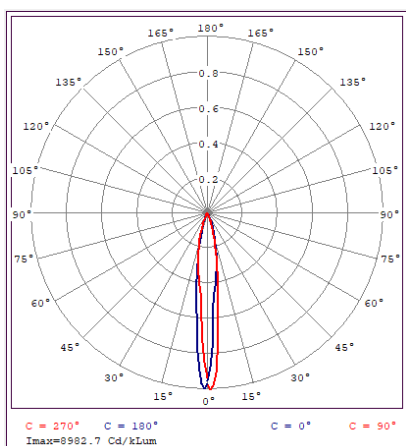

SH-1717

شماتیک

پخش نوری

مشخصات مکانیکی

IP65	درجه آب بندی
آلومینیوم	جنس بدنه
اکریلیک	جنس لنز
اکریلیک	جنس خارجی ترین جدار نور گذر
رنگ الکترواستاتیک	نوع پوشش
9002-7024	رنگ RAL
-20/+40 °C	محدوده دمای کارکرد
90 %	بیشینه رطوبت مجاز کارکرد
کابل 3x0.5	جنس سیم/کابل
-	نوع ترمینال
روکار	نوع نصب
پیچ و رولپلاک	نحوه ی نصب
130 Gr	وزن کامل
نایلکس و کارتن	نوع بسته بندی
185x75x40 mm	ابعاد جعبه
45.5x16x15 cm	ابعاد کارتن
IEC 60598	استاندارد تولید

مشخصات الکتریکی

LED	نوع منبع نور
POWER LED	نوع مدول
1	تعداد LED های بکار رفته در مدول
1 w	توان مصرفی
18 mA	جریان ورودی مصرفی
190-250 VAC	محدوده ولتاژ ورودی
50-60 Hz	محدوده فرکانس ورودی
0.43	ضریب توان (PF)
200%	اعوجاج هارمونیک سیستم (THD)
CLASS I	کلاس حفاظتی در برابر شوک الکتریکی
45%	راندمان دراپرور
FREE FLICKER	فلیکر

مشخصات نوری

80	شار نوری (LM)
	بهره نوری (LM/W)
2000-3000-6500K	دمای رنگ اسمی (CCT)
70 <	شاخص نمود رنگ (CRI)
6 >	رواداری مختصات رنگ (SDCM)
15 °	زاویه پخش نور