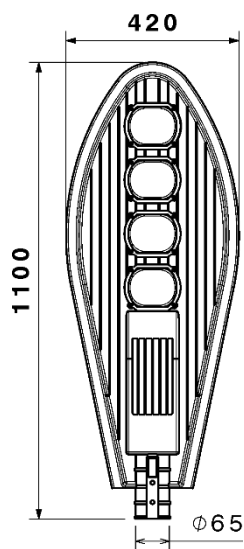

SH-7450

شماتیک

پخش نوری

مشخصات مکانیکی

IP65	درجه آب بندی
آلومینیوم	جنس بدنه
شیشه سکوریت	جنس لنز
شیشه سکوریت	جنس خارجی ترین جدار نور گذر
رنگ الکترواستاتیک	نوع پوشش
7024	RAL رنگ
-20/+50 °C	محدوده دمای کارکرد
80 %	بیشینه رطوبت مجاز کارکرد
کابل 3x0.75	جنس سیم / کابل
-	نوع ترمینال
PG9	نوع گلند
روکار	نوع نصب
-	نحوه ی نصب
6500 Gr	وزن کامل
کارتن	نوع بسته بندی
965x365x115 mm	ابعاد جعبه
-	ابعاد کارتن
IEC 60598	استاندارد تولید

مشخصات الکتریکی

LED	نوع منبع نور
COB	نوع مدول
4	تعداد LED های بکار رفته در مدول
4x50 w	توان مصرفی
1000 mA	جریان ورودی مصرفی
100-250 VAC	محدوده ولتاژ ورودی
50-60 Hz	محدوده فرکانس ورودی
0.96	ضریب توان (PF)
10 %	اعوجاج هارمونیک سیستم (THD)
CLASS I	کلاس حفاظتی در برابر شوک الکتریکی
14 %	راندمان دراپرور
FLICKER	فلیکر

مشخصات نوری

18000	شار نوری (LM)
	بهره نوری (LM/W)
3000-6000 K	دمای رنگ اسمی (CCT)
70 <	شاخص نمود رنگ (CRI)
7 >	رواداری مختصات رنگ (SDCM)
	زاویه پخش نور