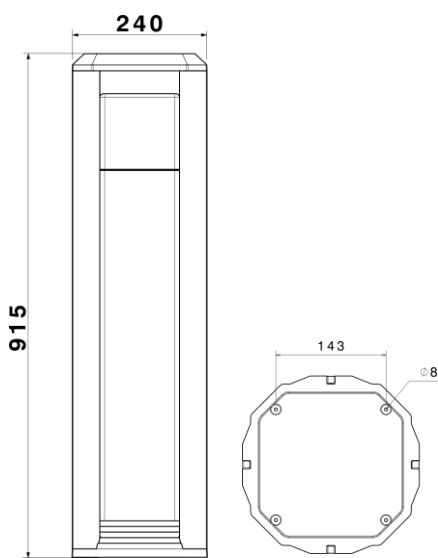

SH-16103

شماتیک

پخش نوری

مشخصات مکانیکی

IP65	درجه آب بندی
آلومینیوم	جنس بدنه
-	جنس لنز
پلی کربنات	جنس خارجی ترین جدار نور گذر
رنگ الکترواستاتیک	نوع پوشش
9005	RAL رنگ
-20/+50 °C	محدوده دمای کارکرد
90 %	بیشینه رطوبت مجاز کارکرد
کابل 3x0.5	جنس سیم/کابل
نمره ۶ سه خانه	نوع ترمینال
روکار	نوع نصب
رول بولت 8x80	نحوه ی نصب
8570 Gr	وزن کامل
نایلکس و کارتن	نوع بسته بندی
265x265x925 mm	ابعاد جعبه
94x28x55.5 cm	ابعاد کارتن
IEC 60598	استاندارد تولید

مشخصات الکتریکی

LED LAMP	نوع منبع نور
E27	نوع سریپیچ
1	تعداد سریپیچ های بکار رفته در چراغ
12 w	توان مصرفی
80 mA	جریان ورودی مصرفی
200-230 VAC	محدوده ولتاژ ورودی
50-60 Hz	محدوده فرکانس ورودی
0.64	ضریب توان (PF)
100 %	اعوجاج هارمونیک سیستم (THD)
CLASS I	کلاس حفاظتی در برابر شوک الکتریکی
%	راندمان دراپرور
FREE FLICKER	فلیکر