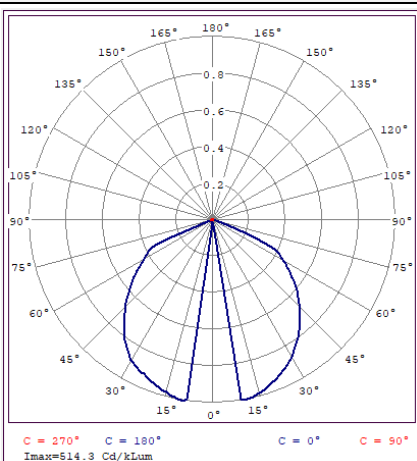

SH-6403

شماتیک

پخش نوری

مشخصات مکانیکی

درجه آب بندی	IP65
جنس بدنه	آلومینیوم
جنس لنز	-
جنس خارجی ترین جدار نور گذر	پلی کربنات
نوع پوشش	رنگ الکترواستاتیک
RAL رنگ	7024
محدوده دمای کارکرد	-20/+50 °C
بیشینه رطوبت مجاز کارکرد	90 %
جنس سیم/کابل	کابل 3x0.5
نوع گلند	واترپروف
نوع نصب	روکار
نحوه ی نصب	رول بولت 8x80
وزن کامل	1900 Gr
نوع بسته بندی	نایلکس و کارتن
ابعاد جعبه	160x135x810 mm
ابعاد کارتن	83x29x34.5 cm
استاندارد تولید	IEC 60598

مشخصات الکتریکی

نوع منبع نور	LED
نوع مدول	COB
تعداد LED های بکار رفته در مدول	1
توان مصرفی	12 w
جریان ورودی مصرفی	70 mA
محدوده ولتاژ ورودی	190-250 VAC
محدوده فرکانس ورودی	50-60 Hz
ضریب توان (PF)	0.9
اعوجاج هارمونیک سیستم (THD)	38 %
کلاس حفاظتی در برابر شوک الکتریکی	CLASS I
راندمان دراپرور	90 %
فلیکر	FREE FLICKER

مشخصات نوری

شار نوری (LM)	800
بهره نوری (LM/W)	67
دمای رنگ اسمی (CCT)	3000 K
شاخص نمود رنگ (CRI)	90 <
رواداری مختصات رنگ (SDCM)	4 >
زاویه پخش نور	120 °