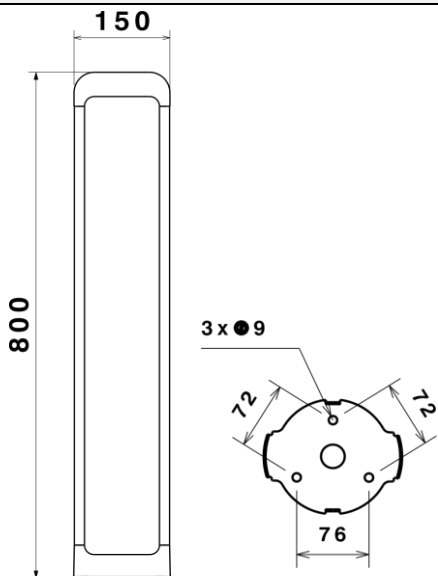

SH-6403

شماتیک

پخش نوری

مشخصات مکانیکی

درجه آب بندی	IP65
جنس بدنه	آلومینیوم
جنس لنز	-
جنس خارجی ترین جدار نور گذر	پلی کربنات
نوع پوشش	رنگ الکترواستاتیک
RAL رنگ	7024
محدوده دمای کارکرد	-20/+50 °C
بیشینه رطوبت مجاز کارکرد	90 %
جنس سیم/کابل	کابل 3x0.5
نوع گلند	واترپروف
نوع نصب	روکار
نحوه ی نصب	رول بولت 8x80
وزن کامل	1900 Gr
نوع بسته بندی	نایلکس و کارتن
ابعاد جعبه	160x135x810 mm
ابعاد کارتن	83x29x34.5 cm
استاندارد تولید	IEC 60598

مشخصات الکتریکی

نوع منبع نور	LED
نوع مدول	COB
تعداد LED های بکار رفته در مدول	1
توان مصرفی	12 w
جریان ورودی مصرفی	70 mA
محدوده ولتاژ ورودی	190-250 VAC
محدوده فرکانس ورودی	50-60 Hz
ضریب توان (PF)	0.9
اعوجاج هارمونیک سیستم (THD)	38 %
کلاس حفاظتی در برابر شوک الکتریکی	CLASS I
راندمان دراپرور	90 %
فلیکر	FREE FLICKER

مشخصات نوری

شار نوری (LM)	800
بهره نوری (LM/W)	67
دمای رنگ اسمی (CCT)	3000 K
شاخص نمود رنگ (CRI)	90 <
رواداری مختصات رنگ (SDCM)	4 >
زاویه پخش نور	120 °