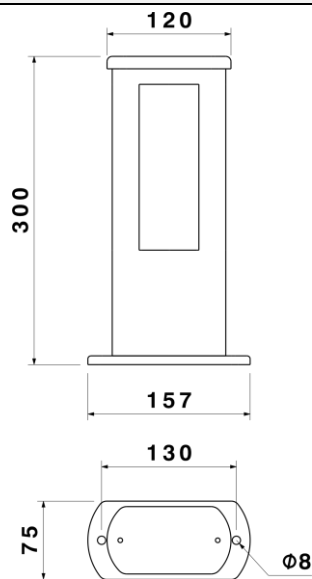

SH-5401

شماتیک

پخش نوری

مشخصات مکانیکی

IP54	درجه آب بندی
آلومینیوم	جنس بدنه
-	جنس لنز
پلی کربنات	جنس خارجی ترین جدار نور گذر
رنگ الکترواستاتیک	نوع پوشش
7024	RAL رنگ
-20/+50 °C	محدوده دمای کارکرد
80 %	بیشینه رطوبت مجاز کارکرد
سیم افشان کابل 3x0.5	جنس سیم / کابل
واترپروف	نوع گلند
روکار	نوع نصب
پیچ و رولپلاک	نحوه ی نصب
900 Gr	وزن کامل
نایلکس و کارتن	نوع بسته بندی
165x85x310 mm	ابعاد جعبه
36.5x33.5x33 cm	ابعاد کارتن
IEC 60598	استاندارد تولید

مشخصات الکتریکی

LED	نوع منبع نور
DOB	نوع مدول
2x27	تعداد LED های بکار رفته در مدول
9 w	توان مصرفی
50 mA	جریان ورودی مصرفی
200-240 VAC	محدوده ولتاژ ورودی
50-60 Hz	محدوده فرکانس ورودی
0.89	ضریب توان (PF)
50 %	اعوجاج هارمونیک سیستم (THD)
CLASS I	کلاس حفاظتی در برابر شوک الکتریکی
%	راندمان درایور
FREE FLICKER	فلیکر

مشخصات نوری

	شار نوری (LM)
	بهره نوری (LM/W)
4000 K	دماي رنگ اسمی (CCT)
80 <	شاخص نمود رنگ (CRI)
3 >	رواداری مختصات رنگ (SDCM)
	زاویه پخش نور