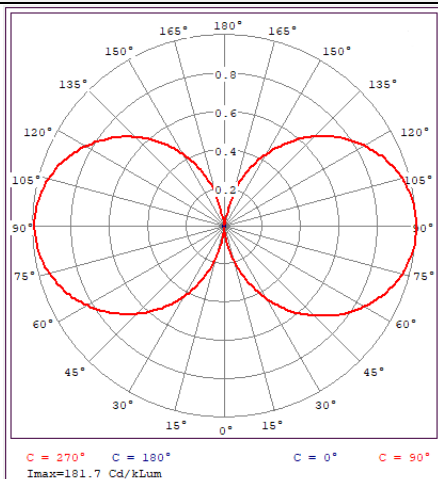

SH-5401

شماتیک

پخش نوری

مشخصات مکانیکی

IP54	درجه آب بندی
آلومینیوم	جنس بدنه
-	جنس لنز
پلی کربنات	جنس خارجی ترین جدار نور گذر
رنگ الکترواستاتیک	نوع پوشش
7024	RAL رنگ
-20/+50 °C	محدوده دمای کارکرد
80 %	بیشینه رطوبت مجاز کارکرد
سیم افشان کابل 3x0.5	جنس سیم / کابل
واترپروف	نوع گلند
روکار	نوع نصب
پیچ و رولپلاک	نحوه ی نصب
900 Gr	وزن کامل
نایلکس و کارتن	نوع بسته بندی
165x85x310 mm	ابعاد جعبه
36.5x33.5x33 cm	ابعاد کارتن
IEC 60598	استاندارد تولید

مشخصات الکتریکی

LED	نوع منبع نور
DOB	نوع مدول
2x27	تعداد LED های بکار رفته در مدول
9 w	توان مصرفی
50 mA	جریان ورودی مصرفی
200-240 VAC	محدوده ولتاژ ورودی
50-60 Hz	محدوده فرکانس ورودی
0.89	ضریب توان (PF)
50 %	اعوجاج هارمونیک سیستم (THD)
CLASS I	کلاس حفاظتی در برابر شوک الکتریکی
%	راندمان درایور
FREE FLICKER	فلیکر

مشخصات نوری

	شار نوری (LM)
	بهره نوری (LM/W)
4000 K	دماي رنگ اسمی (CCT)
80 <	شاخص نمود رنگ (CRI)
3 >	رواداری مختصات رنگ (SDCM)
	زاویه پخش نور