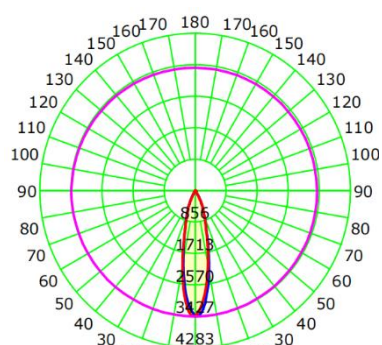

SH-2205-12w

شماتیک

پخش نوری

مشخصات مکانیکی

IP20	درجه آب بندی
آلومینیوم	جنس بدنه
-	جنس لنز
-	جنس خارجی ترین جدار نور گذر
-	نوع پوشش
-	RAL رنگ
(-10°C~45°C)	محدوده دمای کارکرد
-	بیشینه رطوبت مجاز کارکرد
-	جنس سیم/کابل
-	نوع ترمینال
روکار	نوع نصب
-	نحوه ی نصب
Gr	وزن کامل
کارتن	نوع بسته بندی
mm	ابعاد جعبه
-	ابعاد کارتن
-	استاندارد تولید

مشخصات الکتریکی

-	نوع منبع نور
-	نوع مدول
-	تعداد LED های بکار رفته در مدول
12w	توان مصرفی
-	جریان ورودی مصرفی
220VAC-240VAC	محدوده ولتاژ ورودی
-	محدوده فرکانس ورودی
0.0	ضریب توان (PF)
%	اعوجاج هارمونیک سیستم (THD)
CLASS I	کلاس حفاظتی در برابر شوک الکتریکی
%	راندمان درایور
FREE FLICKER	فلیکر

مشخصات نوری

900	(LM)	شار نوری
75	(LM/W)	بهره نوری
3000K-4000K	(CCT)	دمای رنگ اسمی
80<	(CRI)	شاخص نمود رنگ
-	(SDCM)	رواداری مختصات رنگ
24°		زاویه پخش نور