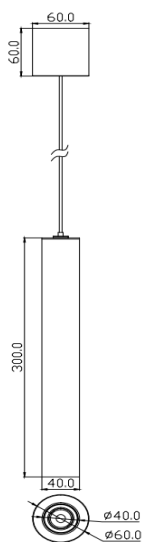

SH-2205-12w

شماتیک

پخش نوری

مشخصات مکانیکی

IP20	درجه آب بندی
آلومینیوم	جنس بدنه
-	جنس لنز
-	جنس خارجی ترین جدار نور گذر
-	نوع پوشش
-	RAL رنگ
(-10°C~45°C)	محدوده دمای کارکرد
-	بیشینه رطوبت مجاز کارکرد
-	جنس سیم/کابل
-	نوع ترمینال
روکار	نوع نصب
-	نحوه ی نصب
Gr	وزن کامل
کارتن	نوع بسته بندی
mm	ابعاد جعبه
-	ابعاد کارتن
-	استاندارد تولید

مشخصات الکتریکی

-	نوع منبع نور
-	نوع مدول
-	تعداد LED های بکار رفته در مدول
12w	توان مصرفی
-	جریان ورودی مصرفی
220VAC-240VAC	محدوده ولتاژ ورودی
-	محدوده فرکانس ورودی
0.0	ضریب توان (PF)
%	اعوجاج هارمونیک سیستم (THD)
CLASS I	کلاس حفاظتی در برابر شوک الکتریکی
%	راندمان درایور
FREE FLICKER	فلیکر

مشخصات نوری

900	(LM)	شار نوری
75	(LM/W)	بهره نوری
3000K-4000K	(CCT)	دمای رنگ اسمی
80<	(CRI)	شاخص نمود رنگ
-	(SDCM)	رواداری مختصات رنگ
24°		زاویه پخش نور