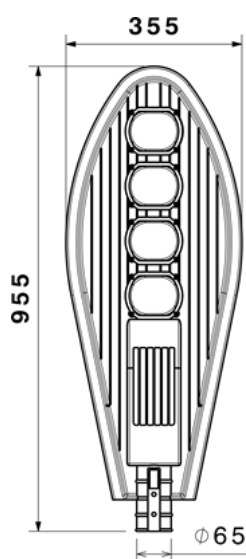

SH-7450

شماتیک

پخش نوری

مشخصات مکانیکی

IP65	درجه آب بندی
آلومینیوم	جنس بدنه
شیشه سکوریت	جنس لنز
شیشه سکوریت	جنس خارجی ترین جدار نور گذر
رنگ الکترواستاتیک	نوع پوشش
7024	RAL رنگ
-20/+50 °C	محدوده دمای کارکرد
80 %	بیشینه رطوبت مجاز کارکرد
-	جنس سیم / کابل
-	نوع ترمینال
PG9	نوع گلند
روکار	نوع نصب
-	نحوه ی نصب
6500 Gr	وزن کامل
کارتن	نوع بسته بندی
965x365x115 mm	ابعاد جعبه
-	ابعاد کارتن
IEC 60598	استاندارد تولید

مشخصات الکتریکی

LED	نوع منبع نور
COB	نوع مدول
4	تعداد LED های بکار رفته در مدول
4x50 w	توان مصرفی
1000 mA	جریان ورودی مصرفی
100-250 VAC	محدوده ولتاژ ورودی
50-60 Hz	محدوده فرکانس ورودی
0.96	ضریب توان (PF)
10 %	اعوجاج هارمونیک سیستم (THD)
CLASS I	کلاس حفاظتی در برابر شوک الکتریکی
14 %	راندمان دراپرور
FLICKER	فلیکر

مشخصات نوری

18000	شار نوری (LM)
	بهره نوری (LM/W)
3000-6000 K	دمای رنگ اسمی (CCT)
70 <	شاخص نمود رنگ (CRI)
7 >	رواداری مختصات رنگ (SDCM)
	زاویه پخش نور