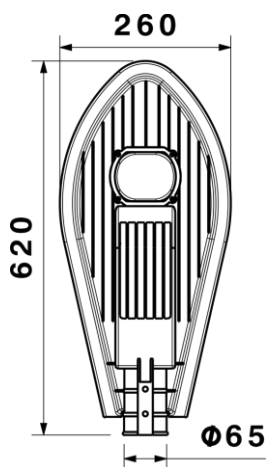

SH-7150

شماتیک

پخش نوری

مشخصات مکانیکی

IP65	درجه آب بندی
آلومینیوم	جنس بدنه
شیشه سکوریت	جنس لنز
شیشه سکوریت	جنس خارجی ترین جدار نور گذر
رنگ الکترواستاتیک	نوع پوشش
7024	RAL رنگ
-20/+50 °C	محدوده دمای کارکرد
80 %	بیشینه رطوبت مجاز کارکرد
	جنس سیم/کابل
PG7	نوع گلند
روکار	نوع نصب
-	نحوه ی نصب
2300 Gr	وزن کامل
کارتن	نوع بسته بندی
620x270x100 mm	ابعاد جعبه
-	ابعاد کارتن
IEC 60598	استاندارد تولید

مشخصات الکتریکی

LED	نوع منبع نور
COB	نوع مدول
1	تعداد LED های بکار رفته در مدول
50 w	توان مصرفی
250 mA	جریان ورودی مصرفی
190-250 VAC	محدوده ولتاژ ورودی
50-60 Hz	محدوده فرکانس ورودی
0.98	ضریب توان (PF)
6 %	اعوجاج هارمونیک سیستم (THD)
CLASS I	کلاس حفاظتی در برابر شوک الکتریکی
86 %	راندمان دراپرور
FLICKER	فلیکر

مشخصات نوری

4500	شار نوری (LM)
90	بهره نوری (LM/W)
3000-6000 K	دمای رنگ اسمی (CCT)
70 <	شاخص نمود رنگ (CRI)
7 >	رواداری مختصات رنگ (SDCM)
(150x120) °	زاویه پخش نور