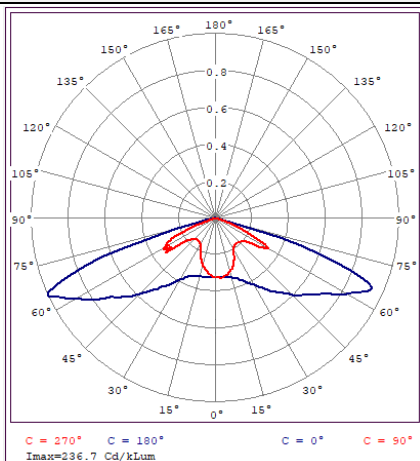

SH-7150

شماتیک

پخش نوری

مشخصات مکانیکی

IP65	درجه آب بندی
آلومینیوم	جنس بدنه
شیشه سکوریت	جنس لنز
شیشه سکوریت	جنس خارجی ترین جدار نور گذر
رنگ الکترواستاتیک	نوع پوشش
7024	RAL رنگ
-20/+50 °C	محدوده دمای کارکرد
80 %	بیشینه رطوبت مجاز کارکرد
	جنس سیم/کابل
PG7	نوع گلند
روکار	نوع نصب
-	نحوه ی نصب
2300 Gr	وزن کامل
کارتن	نوع بسته بندی
620x270x100 mm	ابعاد جعبه
-	ابعاد کارتن
IEC 60598	استاندارد تولید

مشخصات الکتریکی

LED	نوع منبع نور
COB	نوع مدول
1	تعداد LED های بکار رفته در مدول
50 w	توان مصرفی
250 mA	جریان ورودی مصرفی
190-250 VAC	محدوده ولتاژ ورودی
50-60 Hz	محدوده فرکانس ورودی
0.98	ضریب توان (PF)
6 %	اعوجاج هارمونیک سیستم (THD)
CLASS I	کلاس حفاظتی در برابر شوک الکتریکی
86 %	راندمان دراپرور
FLICKER	فلیکر

مشخصات نوری

4500	شار نوری (LM)
90	بهره نوری (LM/W)
3000-6000 K	دمای رنگ اسمی (CCT)
70 <	شاخص نمود رنگ (CRI)
7 >	رواداری مختصات رنگ (SDCM)
(150x120) °	زاویه پخش نور