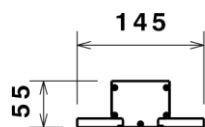

SH-6630-60cm

شماتیک

600

پخش نوری

مشخصات مکانیکی

IP65	درجه آب بندی
آلومینیوم	جنس بدنه
-	جنس لنز
اکریلیک	جنس خارجی ترین جدار نور گذر
رنگ الکترواستاتیک	نوع پوشش
9005	RAL رنگ
-20/+40 °C	محدوده دمای کارکرد
80 %	بیشینه رطوبت مجاز کارکرد
	جنس سیم / کابل
نمره ۶ سه خانه	نوع ترمینال
روکار	نوع نصب
پیچ و رولپلاک	نحوه ی نصب
1750 Gr	وزن کامل
نایلکس و کارتن	نوع بسته بندی
620x130x60 mm	ابعاد جعبه
62.5x27.5x20 cm	ابعاد کارتن
IEC 60598	استاندارد تولید

مشخصات الکتریکی

LED	نوع منبع نور
SMD	نوع مدول
2x36	تعداد LED های بکار رفته در مدول
24 w	توان مصرفی
114 mA	جریان ورودی مصرفی
190-250 VAC	محدوده ولتاژ ورودی
50-60 Hz	محدوده فرکانس ورودی
0.97	ضریب توان (PF)
12%	اعوجاج هارمونیک سیستم (THD)
CLASS I	کلاس حفاظتی در برابر شوک الکتریکی
89%	راندمان دراپرور
FLICKER	فلیکر