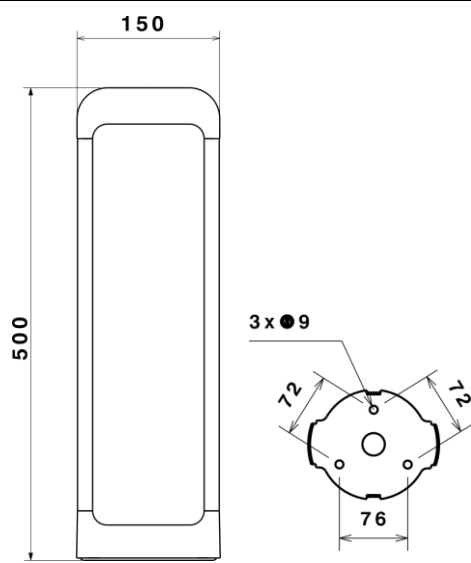

SH-6402

شماتیک

پخش نوری

مشخصات مکانیکی

IP65	درجه آب بندی
آلومینیوم	جنس بدنه
-	جنس لنز
پلی کربنات	جنس خارجی ترین جدار نور گذر
رنگ الکترواستاتیک	نوع پوشش
7024	RAL رنگ
-20/+50 °C	محدوده دمای کارکرد
90 %	بیشینه رطوبت مجاز کارکرد
کابل 3x0.5	جنس سیم/کابل
واترپروف	نوع گلند
روکار	نوع نصب
رول بولت 8x80	نحوه ی نصب
1470 Gr	وزن کامل
نایلکس و کارتن	نوع بسته بندی
159x135x510 mm	ابعاد جعبه
53x28x33.5 cm	ابعاد کارتن
IEC 60598	استاندارد تولید

مشخصات الکتریکی

LED-OSRAM	نوع منبع نور
COB	نوع مدول
1	تعداد LED های بکار رفته در مدول
12 w	توان مصرفی
70 mA	جریان ورودی مصرفی
190-250 VAC	محدوده ولتاژ ورودی
50-60 Hz	محدوده فرکانس ورودی
0.95	ضریب توان (PF)
12 %	اعوجاج هارمونیک سیستم (THD)
CLASS I	کلاس حفاظتی در برابر شوک الکتریکی
85 %	راندمان دراپرور
FLICKER	فلیکر

مشخصات نوری

600	شار نوری (LM)
	بهره نوری (LM/W)
3000 K	دمای رنگ اسمی (CCT)
90 <	شاخص نمود رنگ (CRI)
4 >	رواداری مختصات رنگ (SDCM)
	زاویه پخش نور