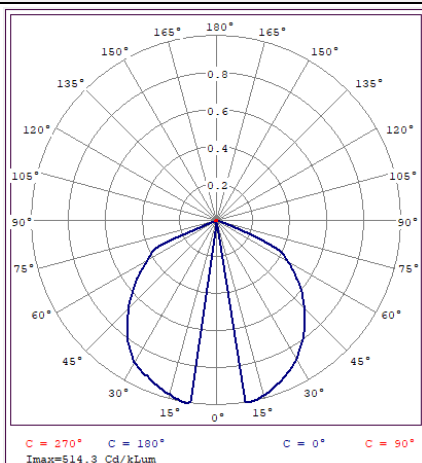

SH-6402

شماتیک

پخش نوری

مشخصات مکانیکی

IP65	درجه آب بندی
آلومینیوم	جنس بدنه
-	جنس لنز
پلی کربنات	جنس خارجی ترین جدار نور گذر
رنگ الکترواستاتیک	نوع پوشش
7024	RAL رنگ
-20/+50 °C	محدوده دمای کارکرد
90 %	بیشینه رطوبت مجاز کارکرد
کابل 3x0.5	جنس سیم/کابل
واترپروف	نوع گلند
روکار	نوع نصب
رول بولت 8x80	نحوه ی نصب
1470 Gr	وزن کامل
نایلکس و کارتن	نوع بسته بندی
159x135x510 mm	ابعاد جعبه
53x28x33.5 cm	ابعاد کارتن
IEC 60598	استاندارد تولید

مشخصات الکتریکی

LED-OSRAM	نوع منبع نور
COB	نوع مدول
1	تعداد LED های بکار رفته در مدول
12 w	توان مصرفی
70 mA	جریان ورودی مصرفی
190-250 VAC	محدوده ولتاژ ورودی
50-60 Hz	محدوده فرکانس ورودی
0.95	ضریب توان (PF)
12 %	اعوجاج هارمونیک سیستم (THD)
CLASS I	کلاس حفاظتی در برابر شوک الکتریکی
85 %	راندمان دراپرور
FLICKER	فلیکر

مشخصات نوری

600	شار نوری (LM)
	بهره نوری (LM/W)
3000 K	دمای رنگ اسمی (CCT)
90 <	شاخص نمود رنگ (CRI)
4 >	رواداری مختصات رنگ (SDCM)
	زاویه پخش نور