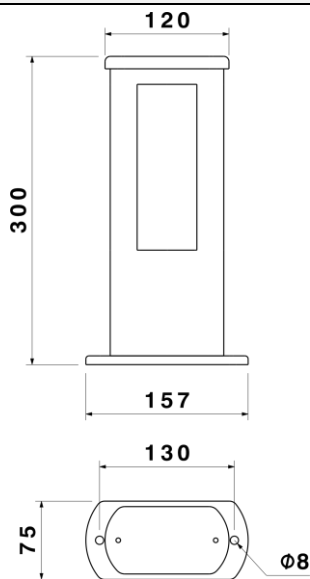

SH-5401

شماتیک

پخش نوری

مشخصات مکانیکی

IP54	درجه آب بندی
آلومینیوم	جنس بدنه
پلی کربنات	جنس لنز
پلی کربنات	جنس خارجی ترین جدار نور گذر
رنگ الکترواستاتیک	نوع پوشش
7024	RAL رنگ
-20/+50 °C	محدوده دمای کارکرد
80 %	بیشینه رطوبت مجاز کارکرد
سیم افشان کابل 3x0.5	جنس سیم / کابل
واترپروف	نوع گلند
روکار	نوع نصب
پیچ و رولپلاک	نحوه ی نصب
900 Gr	وزن کامل
نایلکس و کارتن	نوع بسته بندی
165x85x310 mm	ابعاد جعبه
36.5x33.5x33 cm	ابعاد کارتن
IEC 60598	استاندارد تولید

مشخصات الکتریکی

LED	نوع منبع نور
DOB	نوع مدول
2x27	تعداد LED های بکار رفته در مدول
9 w	توان مصرفی
50 mA	جریان ورودی مصرفی
200-240 VAC	محدوده ولتاژ ورودی
50-60 Hz	محدوده فرکانس ورودی
0.89	ضریب توان (PF)
50 %	اعوجاج هارمونیک سیستم (THD)
CLASS I	کلاس حفاظتی در برابر شوک الکتریکی
%	راندمان درایور
FREE FLICKER	فلیکر

مشخصات نوری

	شار نوری (LM)
	بهره نوری (LM/W)
4000 K	دماي رنگ اسمی (CCT)
80 <	شاخص نمود رنگ (CRI)
3 >	رواداری مختصات رنگ (SDCM)
	زاویه پخش نور