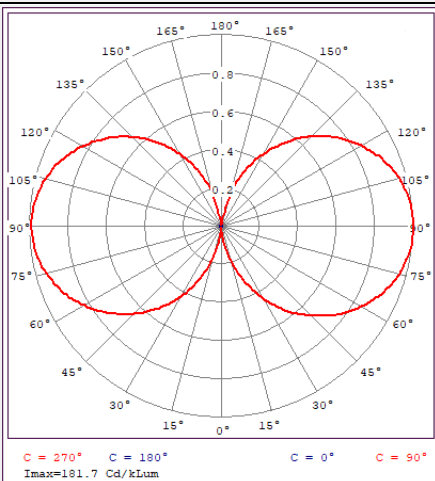

SH-5401

شماتیک

پخش نوری

مشخصات مکانیکی

IP54	درجه آب بندی
آلومینیوم	جنس بدنه
پلی کربنات	جنس لنز
پلی کربنات	جنس خارجی ترین جدار نور گذر
رنگ الکترواستاتیک	نوع پوشش
7024	RAL رنگ
-20/+50 °C	محدوده دمای کارکرد
80 %	بیشینه رطوبت مجاز کارکرد
سیم افشان کابل 3x0.5	جنس سیم / کابل
واترپروف	نوع گلند
روکار	نوع نصب
پیچ و رولپلاک	نحوه ی نصب
900 Gr	وزن کامل
نایلکس و کارتن	نوع بسته بندی
165x85x310 mm	ابعاد جعبه
36.5x33.5x33 cm	ابعاد کارتن
IEC 60598	استاندارد تولید

مشخصات الکتریکی

LED	نوع منبع نور
DOB	نوع مدول
2x27	تعداد LED های بکار رفته در مدول
9 w	توان مصرفی
50 mA	جریان ورودی مصرفی
200-240 VAC	محدوده ولتاژ ورودی
50-60 Hz	محدوده فرکانس ورودی
0.89	ضریب توان (PF)
50 %	اعوجاج هارمونیک سیستم (THD)
CLASS I	کلاس حفاظتی در برابر شوک الکتریکی
%	راندمان درایور
FREE FLICKER	فلیکر

مشخصات نوری

	شار نوری (LM)
	بهره نوری (LM/W)
4000 K	دماي رنگ اسمی (CCT)
80 <	شاخص نمود رنگ (CRI)
3 >	رواداری مختصات رنگ (SDCM)
	زاویه پخش نور