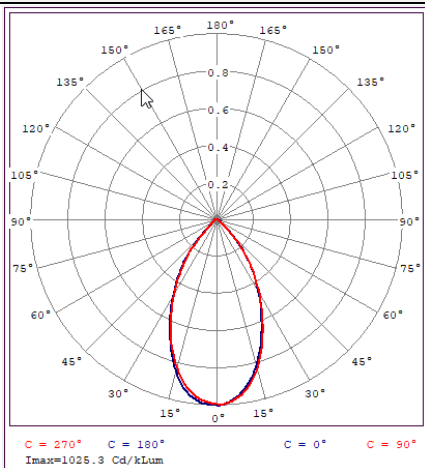

SH-4730-220W

شماتیک

پخش نوری

مشخصات مکانیکی

IP66	درجه آب بندی
آلومینیوم	جنس بدنه
پلی کربنات	جنس لنز
پلی کربنات	جنس خارجی ترین جدار نور گذر
رنگ الکترواستاتیک و آنادایز	نوع پوشش
9005	رنگ RAL
-20/+50 °C	محدوده دمای کارکرد
90 %	بیشینه رطوبت مجاز کارکرد
3x1 کابل	جنس سیم/کابل
PG7	نوع گلند
روکار	نوع نصب
پیچ و رولپلاک	نحوه ی نصب
4700 Gr	وزن کامل
نایلکس و کارتن	نوع بسته بندی
270x140x355 mm	ابعاد جعبه
60x29x38 cm	ابعاد کارتن
IEC 60598	استاندارد تولید

مشخصات الکتریکی

LED	نوع منبع نور
SMD	نوع مدول
4x64	تعداد LED های بکار رفته در مدول
220 w	توان مصرفی
1000 mA	جریان ورودی مصرفی
190-250 VAC	محدوده ولتاژ ورودی
50-60 HZ	محدوده فرکانس ورودی
0.97	ضریب توان (PF)
4 %	اعوجاج هارمونیک سیستم (THD)
CLASS I	کلاس حفاظتی در برابر شوک الکتریکی
88 %	راندمان دراپرور
FLICKER	فلیکر

مشخصات نوری

28000	شار نوری (LM)
126	بهره نوری (LM/W)
3000-6500 K	دمای رنگ اسمی (CCT)
70 <	شاخص نمود رنگ (CRI)
7 >	رواداری مختصات رنگ (SDCM)
60 °	زاویه پخش نور