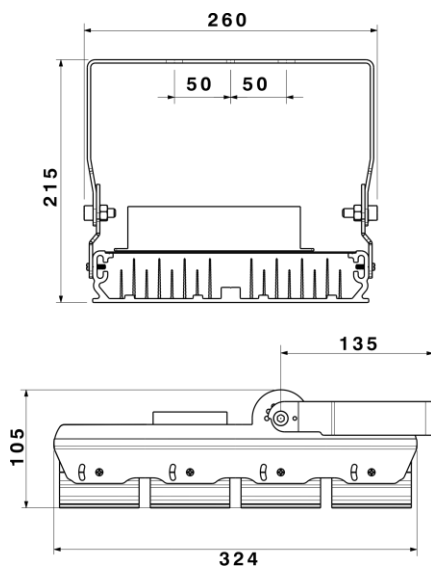

SH-4730-220W

شماتیک

پخش نوری

مشخصات مکانیکی

IP66	درجه آب بندی
آلومینیوم	جنس بدنه
پلی کربنات	جنس لنز
پلی کربنات	جنس خارجی ترین جدار نور گذر
رنگ الکترواستاتیک و آنادایز	نوع پوشش
9005	رنگ RAL
-20/+50 °C	محدوده دمای کارکرد
90 %	بیشینه رطوبت مجاز کارکرد
3x1 کابل	جنس سیم/کابل
PG7	نوع گلند
روکار	نوع نصب
پیچ و رولپلاک	نحوه ی نصب
4700 Gr	وزن کامل
نایلکس و کارتن	نوع بسته بندی
270x140x355 mm	ابعاد جعبه
60x29x38 cm	ابعاد کارتن
IEC 60598	استاندارد تولید

مشخصات الکتریکی

LED	نوع منبع نور
SMD	نوع مدول
4x64	تعداد LED های بکار رفته در مدول
220 w	توان مصرفی
1000 mA	جریان ورودی مصرفی
190-250 VAC	محدوده ولتاژ ورودی
50-60 HZ	محدوده فرکانس ورودی
0.97	ضریب توان (PF)
4 %	اعوجاج هارمونیک سیستم (THD)
CLASS I	کلاس حفاظتی در برابر شوک الکتریکی
88 %	راندمان دراپرور
FLICKER	فلیکر