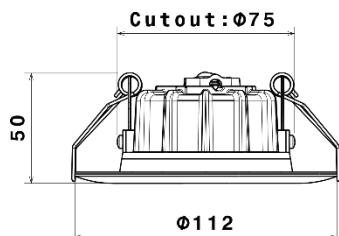

SH-2021

شماتیک

پخش نوری

مشخصات مکانیکی

IP65	درجه آب بندی
آلومینیوم	جنس بدنه
-	جنس لنز
پلی کربنات	جنس خارجی ترین جدار نور گذر
رنگ الکترواستاتیک	نوع پوشش
9016-9070	رنگ RAL
-20/+70 °C	محدوده دمای کارکرد
90 %	بیشینه رطوبت مجاز کارکرد
کابل 3x0.5	جنس سیم/کابل
واترپروف	نوع گلند
توکار	نوع نصب
گیره فنری	نحوه ی نصب
240 Gr	وزن کامل
نایلکس و کارتن	نوع بسته بندی
125x115x55 mm	ابعاد جعبه
51.5x37x25.5 cm	ابعاد کارتن
IEC 60598	استاندارد تولید

مشخصات الکتریکی

SMD2835 LED	نوع منبع نور
DOB	نوع مدول
14	تعداد LED های بکار رفته در مدول
6 w	توان مصرفی
50 mA	جریان ورودی مصرفی
200-240 VAC	محدوده ولتاژ ورودی
50-60 Hz	محدوده فرکانس ورودی
0.56	ضریب توان (PF)
130 %	اعوجاج هارمونیک سیستم (THD)
CLASS I	کلاس حفاظتی در برابر شوک الکتریکی
%	راندمان دراپرور
FREE FLICKER	فلیکر