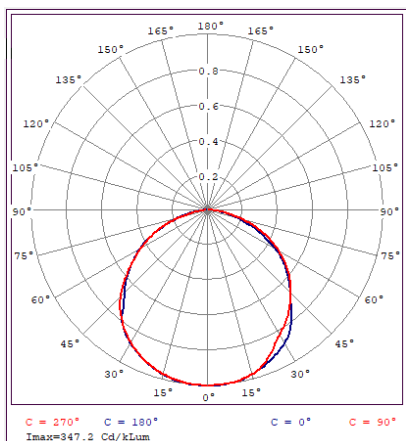

SH-2021

شماتیک

پخش نوری

مشخصات مکانیکی

IP65	درجه آب بندی
آلومینیوم	جنس بدنه
-	جنس لنز
پلی کربنات	جنس خارجی ترین جدار نور گذر
رنگ الکترواستاتیک	نوع پوشش
9016-9070	رنگ RAL
-20/+70 °C	محدوده دمای کارکرد
90 %	بیشینه رطوبت مجاز کارکرد
کابل 3x0.5	جنس سیم/کابل
واترپروف	نوع گلند
توکار	نوع نصب
گیره فنری	نحوه ی نصب
240 Gr	وزن کامل
نایلکس و کارتن	نوع بسته بندی
125x115x55 mm	ابعاد جعبه
51.5x37x25.5 cm	ابعاد کارتن
IEC 60598	استاندارد تولید

مشخصات الکتریکی

SMD2835 LED	نوع منبع نور
DOB	نوع مدول
14	تعداد LED های بکار رفته در مدول
6 w	توان مصرفی
50 mA	جریان ورودی مصرفی
200-240 VAC	محدوده ولتاژ ورودی
50-60 Hz	محدوده فرکانس ورودی
0.56	ضریب توان (PF)
130 %	اعوجاج هارمونیک سیستم (THD)
CLASS I	کلاس حفاظتی در برابر شوک الکتریکی
%	راندمان دراپرور
FREE FLICKER	فلیکر

مشخصات نوری

300	شار نوری (LM)
50	بهره نوری (LM/W)
3000-4000-6500 k	دمای رنگ اسمی (CCT)
80 <	شاخص نمود رنگ (CRI)
3 >	رواداری مختصات رنگ (SDCM)
120 °	زاویه پخش نور