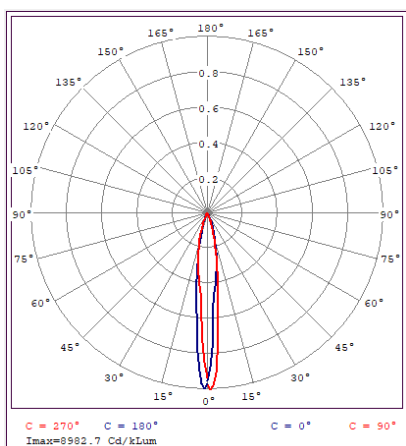

SH-1717

شماتیک

پخش نوری

مشخصات مکانیکی

IP65	درجه آب بندی
آلومینیوم	جنس بدنه
اکریلیک	جنس لنز
اکریلیک	جنس خارجی ترین جدار نور گذر
رنگ الکترواستاتیک	نوع پوشش
9002-7024	رنگ RAL
-20/+40 °C	محدوده دمای کارکرد
90 %	بیشینه رطوبت مجاز کارکرد
کابل 2x0.5	جنس سیم/کابل
-	نوع ترمینال
روکار	نوع نصب
پیچ و رولپلاک	نحوه ی نصب
130 Gr	وزن کامل
نایلکس و کارتن	نوع بسته بندی
185x75x40 mm	ابعاد جعبه
45.5x16x15 cm	ابعاد کارتن
IEC 60598	استاندارد تولید

مشخصات الکتریکی

LED	نوع منبع نور
POWER LED	نوع مدول
1	تعداد LED های بکار رفته در مدول
1 w	توان مصرفی
18 mA	جریان ورودی مصرفی
190-250 VAC	محدوده ولتاژ ورودی
50-60 Hz	محدوده فرکانس ورودی
0.43	ضریب توان (PF)
200%	اعوجاج هارمونیک سیستم (THD)
CLASS I	کلاس حفاظتی در برابر شوک الکتریکی
45%	راندمان دراپرور
FREE FLICKER	فلیکر

مشخصات نوری

80	شار نوری (LM)
	بهره نوری (LM/W)
2000-3000-6500K	دمای رنگ اسمی (CCT)
70 <	شاخص نمود رنگ (CRI)
6 >	رواداری مختصات رنگ (SDCM)
15 °	زاویه پخش نور