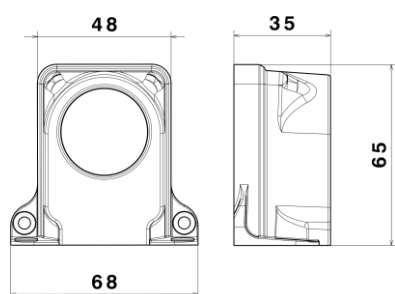

SH-1717

شماتیک

پخش نوری

مشخصات مکانیکی

IP65	درجه آب بندی
آلومینیوم	جنس بدنه
اکریلیک	جنس لنز
اکریلیک	جنس خارجی ترین جدار نور گذر
رنگ الکترواستاتیک	نوع پوشش
9002-7024	رنگ RAL
-20/+40 °C	محدوده دمای کارکرد
90 %	بیشینه رطوبت مجاز کارکرد
کابل 2x0.5	جنس سیم/کابل
-	نوع ترمینال
روکار	نوع نصب
پیچ و رولپلاک	نحوه ی نصب
130 Gr	وزن کامل
نایلکس و کارتن	نوع بسته بندی
185x75x40 mm	ابعاد جعبه
45.5x16x15 cm	ابعاد کارتن
IEC 60598	استاندارد تولید

مشخصات الکتریکی

LED	نوع منبع نور
POWER LED	نوع مدول
1	تعداد LED های بکار رفته در مدول
1 w	توان مصرفی
18 mA	جریان ورودی مصرفی
190-250 VAC	محدوده ولتاژ ورودی
50-60 Hz	محدوده فرکانس ورودی
0.43	ضریب توان (PF)
200%	اعوجاج هارمونیک سیستم (THD)
CLASS I	کلاس حفاظتی در برابر شوک الکتریکی
45%	راندمان دراپرور
FREE FLICKER	فلیکر