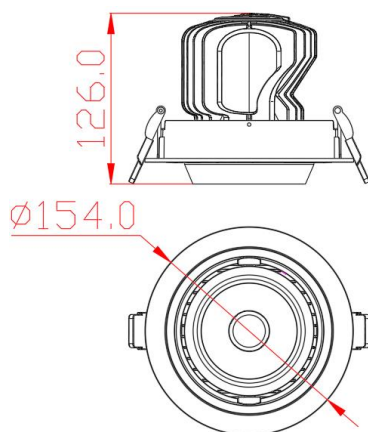

SH-6701-36W

شماتیک

پخش نوری

مشخصات مکانیکی

IP20	درجه آب بندی
آلومینیوم	جنس بدنه
	جنس لنز
شیشه	جنس خارجی ترین جدار نور گذر
الکترواستاتیک	نوع پوشش
9016	RAL رنگ
-20/+50 °C	محدوده دمای کارکرد
40%	بیشینه رطوبت مجاز کارکرد
	جنس سیم/کابل
-	نوع ترمینال
توکار	نوع نصب
-	نحوه ی نصب
Gr	وزن کامل
کارتن	نوع بسته بندی
mm	ابعاد جعبه
	ابعاد کارتن
IEC 60598	استاندارد تولید

مشخصات الکتریکی

ال ای دی	نوع منبع نور
COB	نوع مدول
-	تعداد LED های بکار رفته در مدول
36w	توان مصرفی
190mA	جریان ورودی مصرفی
230V	محدوده ولتاژ ورودی
50-60 Hz	محدوده فرکانس ورودی
0.0	ضریب توان (PF)
%	اعوجاج هارمونیک سیستم (THD)
CLASS I	کلاس حفاظتی در برابر شوک الکتریکی
%	راندمان دراپرور
FREE FLICKER	فلیکر

مشخصات نوری

2950	(LM)	شار نوری
82	(LM/W)	بهره نوری
3000K-4000K	(CCT)	دمای رنگ اسمی
80<	(CRI)	شاخص نمود رنگ
3>	(SDCM)	رواداری مختصات رنگ
24°		زاویه پخش نور