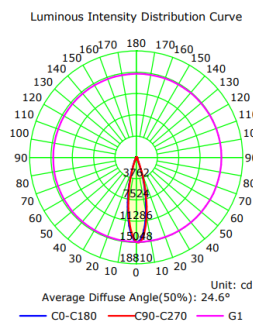

SH-6701-36W

شماتیک

پخش نوری

مشخصات مکانیکی

IP20	درجه آب بندی
آلومینیوم	جنس بدنه
	جنس لنز
شیشه	جنس خارجی ترین جدار نور گذر
الکترواستاتیک	نوع پوشش
9016	RAL رنگ
-20/+50 °C	محدوده دمای کارکرد
40%	بیشینه رطوبت مجاز کارکرد
	جنس سیم/کابل
-	نوع ترمینال
توکار	نوع نصب
-	نحوه ی نصب
Gr	وزن کامل
کارتن	نوع بسته بندی
mm	ابعاد جعبه
	ابعاد کارتن
IEC 60598	استاندارد تولید

مشخصات الکتریکی

ال ای دی	نوع منبع نور
COB	نوع مدول
-	تعداد LED های بکار رفته در مدول
36w	توان مصرفی
190mA	جریان ورودی مصرفی
230V	محدوده ولتاژ ورودی
50-60 Hz	محدوده فرکانس ورودی
0.0	ضریب توان (PF)
%	اعوجاج هارمونیک سیستم (THD)
CLASS I	کلاس حفاظتی در برابر شوک الکتریکی
%	راندمان دراپرور
FREE FLICKER	فلیکر

مشخصات نوری

2950	(LM)	شار نوری
82	(LM/W)	بهره نوری
3000K-4000K	(CCT)	دمای رنگ اسمی
80<	(CRI)	شاخص نمود رنگ
3>	(SDCM)	رواداری مختصات رنگ
24°		زاویه پخش نور