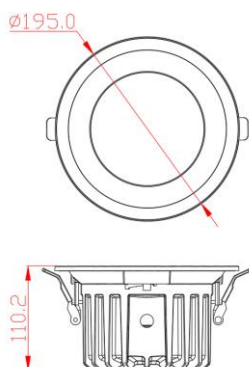

SH-6029-40w

شماتیک

پخش نوری

مشخصات مکانیکی

IP20	درجه آب بندی
آلومینیوم	جنس بدنه
	جنس لنز
شیشه	جنس خارجی ترین جدار نور گذر
الکترواستاتیک	نوع پوشش
9016	RAL رنگ
-20/+50 °C	محدوده دمای کارکرد
40%	بیشینه رطوبت مجاز کارکرد
	جنس سیم/کابل
-	نوع ترمینال
توکار	نوع نصب
-	نحوه ی نصب
Gr	وزن کامل
کارتن	نوع بسته بندی
mm	ابعاد جعبه
	ابعاد کارتن
IEC 60598	استاندارد تولید

مشخصات الکتریکی

ال ای دی	نوع منبع نور
COB	نوع مدول
-	تعداد LED های بکار رفته در مدول
40w	توان مصرفی
220mA	جریان ورودی مصرفی
230V	محدوده ولتاژ ورودی
50-60 Hz	محدوده فرکانس ورودی
0.0	ضریب توان (PF)
%	اعوجاج هارمونیک سیستم (THD)
CLASS I	کلاس حفاظتی در برابر شوک الکتریکی
%	راندمان دراپرور
FREE FLICKER	فلیکر

مشخصات نوری

3480	(LM)	شار نوری
87	(LM/W)	بهره نوری
3000K-4000K	(CCT)	دمای رنگ اسمی
80<	(CRI)	شاخص نمود رنگ
3>	(SDCM)	رواداری مختصات رنگ
45°		زاویه پخش نور