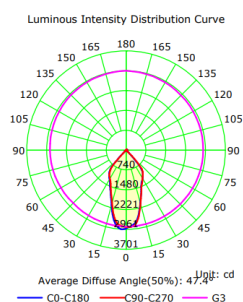

SH-6029-40w

شماتیک

پخش نوری

مشخصات مکانیکی

IP20	درجه آب بندی
آلومینیوم	جنس بدنه
	جنس لنز
شیشه	جنس خارجی ترین جدار نور گذر
الکترواستاتیک	نوع پوشش
9016	RAL رنگ
-20/+50 °C	محدوده دمای کارکرد
40%	بیشینه رطوبت مجاز کارکرد
	جنس سیم/کابل
-	نوع ترمینال
توکار	نوع نصب
-	نحوه ی نصب
Gr	وزن کامل
کارتن	نوع بسته بندی
mm	ابعاد جعبه
	ابعاد کارتن
IEC 60598	استاندارد تولید

مشخصات الکتریکی

ال ای دی	نوع منبع نور
COB	نوع مدول
-	تعداد LED های بکار رفته در مدول
40w	توان مصرفی
220mA	جریان ورودی مصرفی
230V	محدوده ولتاژ ورودی
50-60 Hz	محدوده فرکانس ورودی
0.0	ضریب توان (PF)
%	اعوجاج هارمونیک سیستم (THD)
CLASS I	کلاس حفاظتی در برابر شوک الکتریکی
%	راندمان دراپرور
FREE FLICKER	فلیکر

مشخصات نوری

3480	(LM)	شار نوری
87	(LM/W)	بهره نوری
3000K-4000K	(CCT)	دمای رنگ اسمی
80<	(CRI)	شاخص نمود رنگ
3>	(SDCM)	رواداری مختصات رنگ
45°		زاویه پخش نور