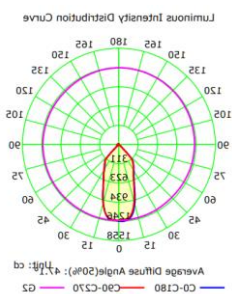

SH-4029-15w

شماتیک

پخش نوری

مشخصات مکانیکی

IP20	درجه آب بندی
آلومینیوم	جنس بدنه
	جنس لنز
شیشه	جنس خارجی ترین جدار نور گذر
الکترواستاتیک	نوع پوشش
9016	RAL رنگ
-20/+50 °C	محدوده دمای کارکرد
40%	بیشینه رطوبت مجاز کارکرد
	جنس سیم/کابل
-	نوع ترمینال
توکار	نوع نصب
-	نحوه ی نصب
Gr	وزن کامل
کارتن	نوع بسته بندی
mm	ابعاد جعبه
	ابعاد کارتن
IEC 60598	استاندارد تولید

مشخصات نوری

1200	(LM)	شار نوری
80	(LM/W)	بهره نوری
3000K-4000K	(CCT)	دمای رنگ اسمی
80<	(CRI)	شاخص نمود رنگ
3>	(SDCM)	رواداری مختصات رنگ
45°		زاویه پخش نور