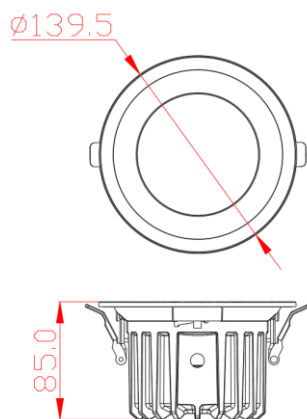

SH-4029-15w

شماتیک

پخش نوری

مشخصات مکانیکی

IP20	درجه آب بندی
آلومینیوم	جنس بدنه
	جنس لنز
شیشه	جنس خارجی ترین جدار نور گذر
الکترواستاتیک	نوع پوشش
9016	RAL رنگ
-20/+50 °C	محدوده دمای کارکرد
40%	بیشینه رطوبت مجاز کارکرد
	جنس سیم/کابل
-	نوع ترمینال
توکار	نوع نصب
-	نحوه ی نصب
Gr	وزن کامل
کارتن	نوع بسته بندی
mm	ابعاد جعبه
	ابعاد کارتن
IEC 60598	استاندارد تولید

مشخصات الکتریکی

ال ای دی	نوع منبع نور
COB	نوع مدول
-	تعداد LED های بکار رفته در مدول
15w	توان مصرفی
140mA	جریان ورودی مصرفی
230V	محدوده ولتاژ ورودی
50-60 Hz	محدوده فرکانس ورودی
0.0	ضریب توان (PF)
%	اعوجاج هارمونیک سیستم (THD)
CLASS I	کلاس حفاظتی در برابر شوک الکتریکی
%	راندمان دراپرور
FREE FLICKER	فلیکر

مشخصات نوری

1200	(LM)	شار نوری
80	(LM/W)	بهره نوری
3000K-4000K	(CCT)	دمای رنگ اسمی
80<	(CRI)	شاخص نمود رنگ
3>	(SDCM)	رواداری مختصات رنگ
45°		زاویه پخش نور