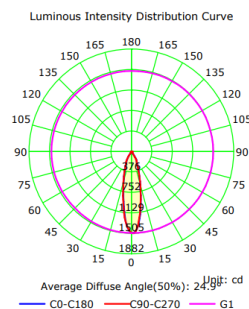

SH-AL2512-7w

شماتیک

پخش نوری

مشخصات مکانیکی

IP20	درجه آب بندی
آلومینیوم	جنس بدنه
-	جنس لنز
شیشه	جنس خارجی ترین جدار نور گذر
الکترواستاتیک	نوع پوشش
9016	RAL رنگ
-20/+50 °C	محدوده دمای کارکرد
40%	بیشینه رطوبت مجاز کارکرد
	جنس سیم/کابل
-	نوع ترمینال
توکار	نوع نصب
-	نحوه ی نصب
Gr	وزن کامل
کارتن	نوع بسته بندی
mm	ابعاد جعبه
	ابعاد کارتن
IEC 60598	استاندارد تولید

مشخصات الکتریکی

ال ای دی	نوع منبع نور
COB	نوع مدول
-	تعداد LED های بکار رفته در مدول
7w	توان مصرفی
70mA	جریان ورودی مصرفی
230V	محدوده ولتاژ ورودی
50-60 Hz	محدوده فرکانس ورودی
0.0	ضریب توان (PF)
%	اعوجاج هارمونیک سیستم (THD)
CLASS I	کلاس حفاظتی در برابر شوک الکتریکی
%	راندمان دراپرور
FREE FLICKER	فلیکر

مشخصات نوری

560	(LM)	شار نوری
81	(LM/W)	بهره نوری
3000K	(CCT)	دمای رنگ اسمی
80<	(CRI)	شاخص نمود رنگ
3>	(SDCM)	رواداری مختصات رنگ
24°		زاویه پخش نور