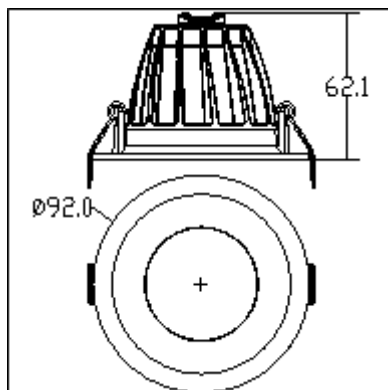

SH-AL2512-7w

شماتیک

پخش نوری

مشخصات مکانیکی

IP20	درجه آب بندی
آلومینیوم	جنس بدنه
-	جنس لنز
شیشه	جنس خارجی ترین جدار نور گذر
الکترواستاتیک	نوع پوشش
9016	RAL رنگ
-20/+50 °C	محدوده دمای کارکرد
40%	بیشینه رطوبت مجاز کارکرد
	جنس سیم/کابل
-	نوع ترمینال
توکار	نوع نصب
-	نحوه ی نصب
Gr	وزن کامل
کارتن	نوع بسته بندی
mm	ابعاد جعبه
	ابعاد کارتن
IEC 60598	استاندارد تولید

مشخصات الکتریکی

ال ای دی	نوع منبع نور
COB	نوع مدول
-	تعداد LED های بکار رفته در مدول
7w	توان مصرفی
70mA	جریان ورودی مصرفی
230V	محدوده ولتاژ ورودی
50-60 Hz	محدوده فرکانس ورودی
0.0	ضریب توان (PF)
%	اعوجاج هارمونیک سیستم (THD)
CLASS I	کلاس حفاظتی در برابر شوک الکتریکی
%	راندمان دراپرور
FREE FLICKER	فلیکر

مشخصات نوری

560	(LM)	شار نوری
81	(LM/W)	بهره نوری
3000K	(CCT)	دمای رنگ اسمی
80<	(CRI)	شاخص نمود رنگ
3>	(SDCM)	رواداری مختصات رنگ
24°		زاویه پخش نور