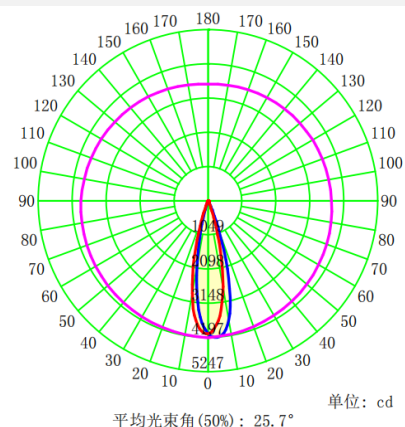

SH-706-12w

شماتیک

پخش نوری

مشخصات مکانیکی

IP20	درجه آب بندی
آلومینیوم	جنس بدنه
اکریلیک	جنس لنز
اکریلیک	جنس خارجی ترین جدار نور گذر
الکترواستاتیک	نوع پوشش
9005	RAL رنگ
-20/+50 °C	محدوده دمای کارکرد
40%	بیشینه رطوبت مجاز کارکرد
	جنس سیم/کابل
-	نوع ترمینال
توکار	نوع نصب
-	نحوه ی نصب
265Gr	وزن کامل
کارتن	نوع بسته بندی
mm	ابعاد جعبه
	ابعاد کارتن
IEC 60598	استاندارد تولید

مشخصات الکتریکی

ال ای دی	نوع منبع نور
SMD	نوع مدول
-	تعداد LED های بکار رفته در مدول
12w	توان مصرفی
54mA	جریان ورودی مصرفی
230V	محدوده ولتاژ ورودی
50-60 Hz	محدوده فرکانس ورودی
0.0	ضریب توان (PF)
%	اعوجاج هارمونیک سیستم (THD)
CLASS I	کلاس حفاظتی در برابر شوک الکتریکی
%	راندمان دراپرور
FREE FLICKER	فلیکر

مشخصات نوری

960	(LM)	شار نوری
80	(LM/W)	بهره نوری
4000K-3000K	(CCT)	دمای رنگ اسمی
90<	(CRI)	شاخص نمود رنگ
>3	(SDCM)	رواداری مختصات رنگ
28°		زاویه پخش نور