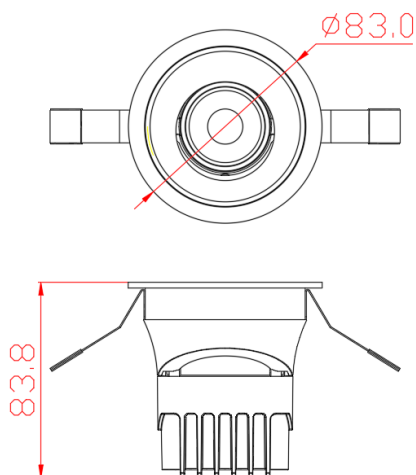

SH-706-12w

شماتیک

پخش نوری

مشخصات مکانیکی

IP20	درجه آب بندی
آلومینیوم	جنس بدنه
اکریلیک	جنس لنز
اکریلیک	جنس خارجی ترین جدار نور گذر
الکترواستاتیک	نوع پوشش
9005	RAL رنگ
-20/+50 °C	محدوده دمای کارکرد
40%	بیشینه رطوبت مجاز کارکرد
	جنس سیم/کابل
-	نوع ترمینال
توکار	نوع نصب
-	نحوه ی نصب
265Gr	وزن کامل
کارتن	نوع بسته بندی
mm	ابعاد جعبه
	ابعاد کارتن
IEC 60598	استاندارد تولید

مشخصات الکتریکی

ال ای دی	نوع منبع نور
SMD	نوع مدول
-	تعداد LED های بکار رفته در مدول
12w	توان مصرفی
54mA	جریان ورودی مصرفی
230V	محدوده ولتاژ ورودی
50-60 Hz	محدوده فرکانس ورودی
0.0	ضریب توان (PF)
%	اعوجاج هارمونیک سیستم (THD)
CLASS I	کلاس حفاظتی در برابر شوک الکتریکی
%	راندمان دراپرور
FREE FLICKER	فلیکر

مشخصات نوری

960	(LM)	شار نوری
80	(LM/W)	بهره نوری
4000K-3000K	(CCT)	دمای رنگ اسمی
90<	(CRI)	شاخص نمود رنگ
>3	(SDCM)	رواداری مختصات رنگ
28°		زاویه پخش نور