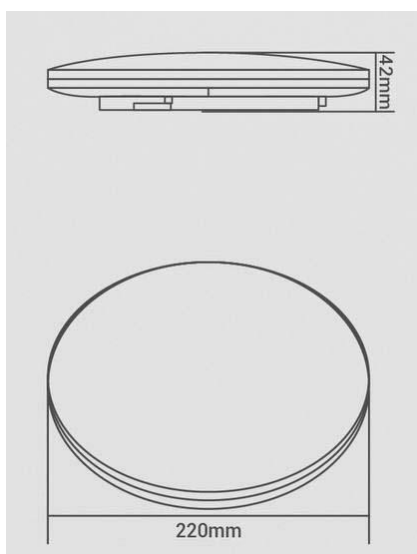

شماتیک

پخش نوری

مشخصات مکانیکی

IP40	درجه آب بندی
-	جنس بدنه
-	جنس لنز
-	جنس خارجی ترین جدار نور گذر
-	نوع پوشش
-	RAL رنگ
-20/+40 °C	محدوده دمای کارکرد
-	بیشینه رطوبت مجاز کارکرد
-	جنس سیم/کابل
-	نوع ترمینال
-	نوع نصب
-	نحوه ی نصب
-	وزن کامل
-	نوع بسته بندی
-	ابعاد جعبه
-	ابعاد کارتن
-	استاندارد تولید

مشخصات الکتریکی

-	نوع منبع نور
-	نوع مدول
-	تعداد LED های بکار رفته در مدول
18w	توان مصرفی
160 mA	جریان ورودی مصرفی
170-240 V	محدوده ولتاژ ورودی
50-60 Hz	محدوده فرکانس ورودی
0.5	ضریب توان (PF)
-	اعوجاج هارمونیک سیستم (THD)
-	کلاس حفاظتی در برابر شوک الکتریکی
-	راندمان درایور
-	فلیکر

مشخصات نوری

1800 لومن	(LM)	شار نوری
90	(LM/W)	بهره نوری
3000k,4000k	(CCT)	دمای رنگ اسمی
80<Ra	(CRI)	شاخص نمود رنگ
-	(SDCM)	رواداری مختصات رنگ
۱۲۰ درجه		زاویه پخش نور