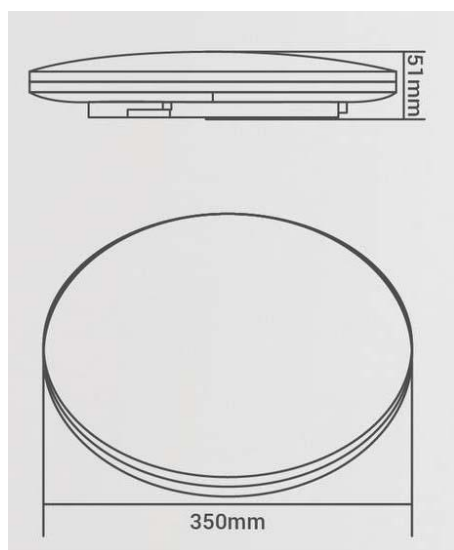

SH-1115-36W

شماتیک

پخش نوری

مشخصات مکانیکی

IP20	درجه آب بندی
-	جنس بدنه
-	جنس لنز
-	جنس خارجی ترین جدار نور گذر
-	نوع پوشش
-	رنگ RAL
-20/+40 °C	محدوده دمای کارکرد
%	بیشینه رطوبت مجاز کارکرد
	جنس سیم / کابل
-	نوع ترمینال
-	نوع نصب
-	نحوه ی نصب
Gr	وزن کامل
-	نوع بسته بندی
mm	ابعاد جعبه
cm	ابعاد کارتن
	استاندارد تولید

مشخصات الکتریکی

-	نوع منبع نور
-	نوع مدول
-	تعداد LED های بکار رفته در مدول
36w	توان مصرفی
180mA	جریان ورودی مصرفی
170-240V	محدوده ولتاژ ورودی
50-60 Hz	محدوده فرکانس ورودی
0.9	ضریب توان (PF)
%	اعوجاج هارمونیک سیستم (THD)
	کلاس حفاظتی در برابر شوک الکتریکی
%	راندمان دراپرور
	فلیکر

مشخصات نوری

3600 لومن	(LM)	شار نوری
100	(LM/W)	بهره نوری
4000k	(CCT)	دمای رنگ اسمی
80<Ra	(CRI)	شاخص نمود رنگ
>	(SDCM)	رواداری مختصات رنگ
120 درجه		زاویه پخش نور