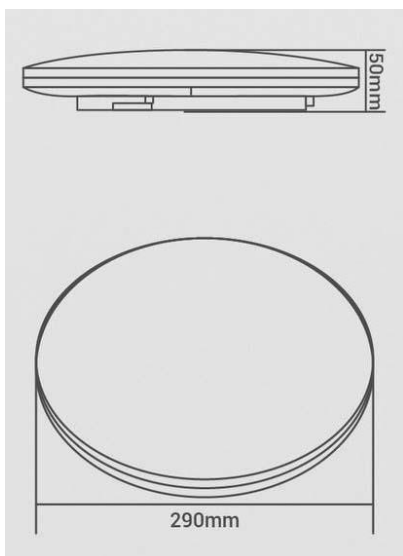

SH-1115-24W

شماتیک

پخش نوری

مشخصات مکانیکی

IP20	درجه آب بندی
-	جنس بدنه
-	جنس لنز
-	جنس خارجی ترین جدار نور گذر
-	نوع پوشش
-	رنگ RAL
-20/+40 °C	محدوده دمای کارکرد
%	بیشینه رطوبت مجاز کارکرد
	جنس سیم / کابل
-	نوع ترمینال
-	نوع نصب
-	نحوه ی نصب
Gr	وزن کامل
-	نوع بسته بندی
mm	ابعاد جعبه
cm	ابعاد کارتن
	استاندارد تولید

مشخصات الکتریکی

-	نوع منبع نور
-	نوع مدول
-	تعداد LED های بکار رفته در مدول
24w	توان مصرفی
220mA	جریان ورودی مصرفی
170-240V	محدوده ولتاژ ورودی
50-60 Hz	محدوده فرکانس ورودی
0.5	ضریب توان (PF)
%	اعوجاج هارمونیک سیستم (THD)
	کلاس حفاظتی در برابر شوک الکتریکی
%	راندمان دراپرور
	فلیکر

مشخصات نوری

2400 لومن	(LM)	شار نوری
100	(LM/W)	بهره نوری
4000k	(CCT)	دمای رنگ اسمی
80<Ra	(CRI)	شاخص نمود رنگ
>	(SDCM)	رواداری مختصات رنگ
120 درجه		زاویه پخش نور