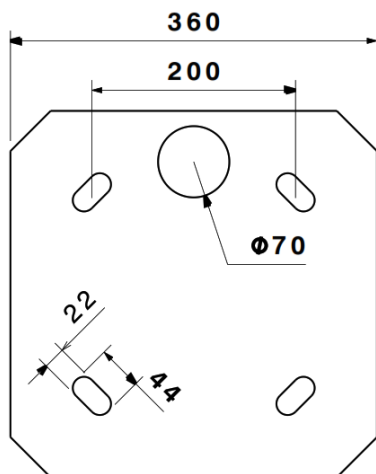

نام محصول: پایه چراغ STRACT شش متری

کد محصول: 210146

## مشخصات فنی محصول

مشخصات مکانیکی	
جنس بدنه	لوله آهنی درزدار
پوشش اولیه	زینک ریج (استرغنی از روی)
پوشش ثانویه	MIO (اکسید آهن)
پوشش نهایی	پلی یورتان
تنوع رنگ	سفید - طوسی - مشکی
جنس سیم/کابل	-
نوع ترمینال	RTP
نوع نصب	روکار
نحوه ی نصب	ال بولت
مرکز به مرکز	20x20
نوع بسته بندی	نایلکس حباب دار
جنس پلیت	ورق آهن 8 میل
نوع جوش	CO2
وزن پایه چراغ	Kg