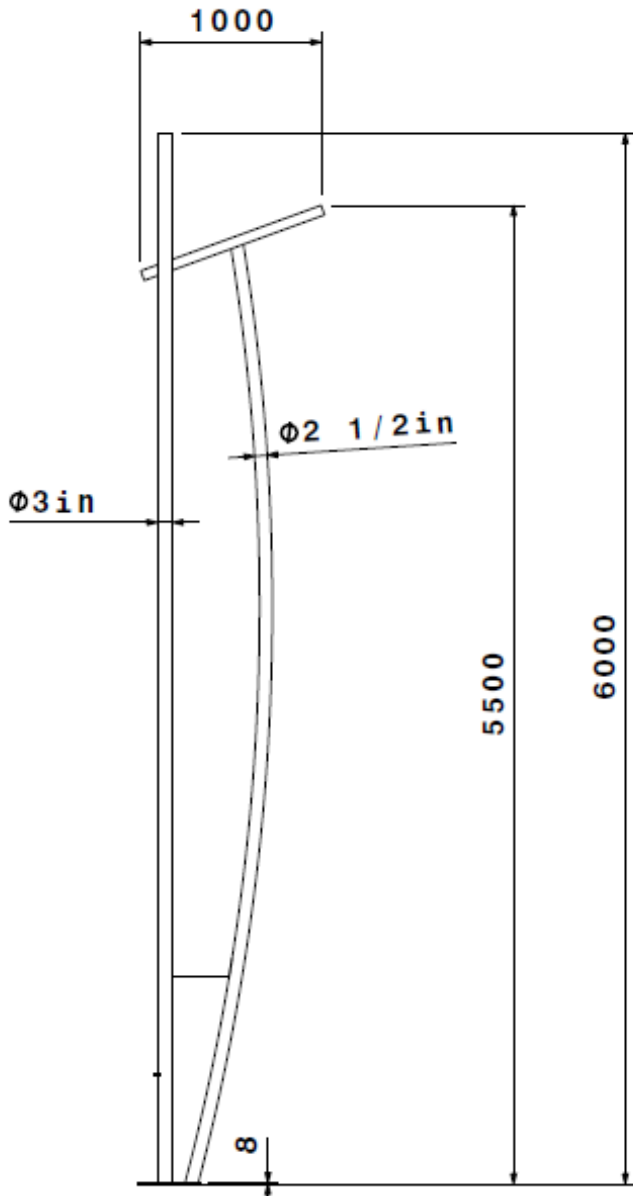

نام محصول: پایه چراغ STRACT شش متری

کد محصول: 210146

## مشخصات فنی محصول

مشخصات مکانیکی	
جنس بدنه	لوله آهنی درزدار
پوشش اولیه	زینک ریج (استرغنی از روی)
پوشش ثانویه	MIO (اکسید آهن)
پوشش نهایی	پلی یورتان
تنوع رنگ	سفید - طوسی - مشکی
جنس سیم/کابل	-
نوع ترمینال	RTP
نوع نصب	روکار
نحوه ی نصب	ال بولت
مرکز به مرکز	20x20
نوع بسته بندی	نایلکس حباب دار
جنس پلیت	ورق آهن 8 میل
نوع جوش	CO2
وزن پایه چراغ	Kg