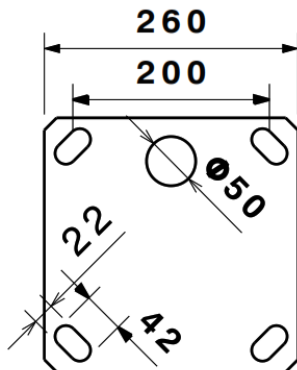

نام محصول: پایه چراغ LX شعاع 4 متری

کد محصول: 1000609

## مشخصات فنی محصول

مشخصات مکانیکی	
جنس بدنه	لوله آهنی درزدار
پوشش اولیه	زینک ریج (استرغنی از روی)
پوشش ثانویه	MIO (اکسید آهن)
پوشش نهایی	پلی یورتان
تنوع رنگ	سفید- طوسی- مشکی
جنس سیم/کابل	-
نوع ترمینال	RTP
نوع نصب	روکار
نحوه ی نصب	ال بولت
مرکز به مرکز	20x20
نوع بسته بندی	نایلکس حباب دار
جنس پلیت	ورق آهن 8 میل
نوع جوش	CO2
وزن پایه چراغ	39 kg