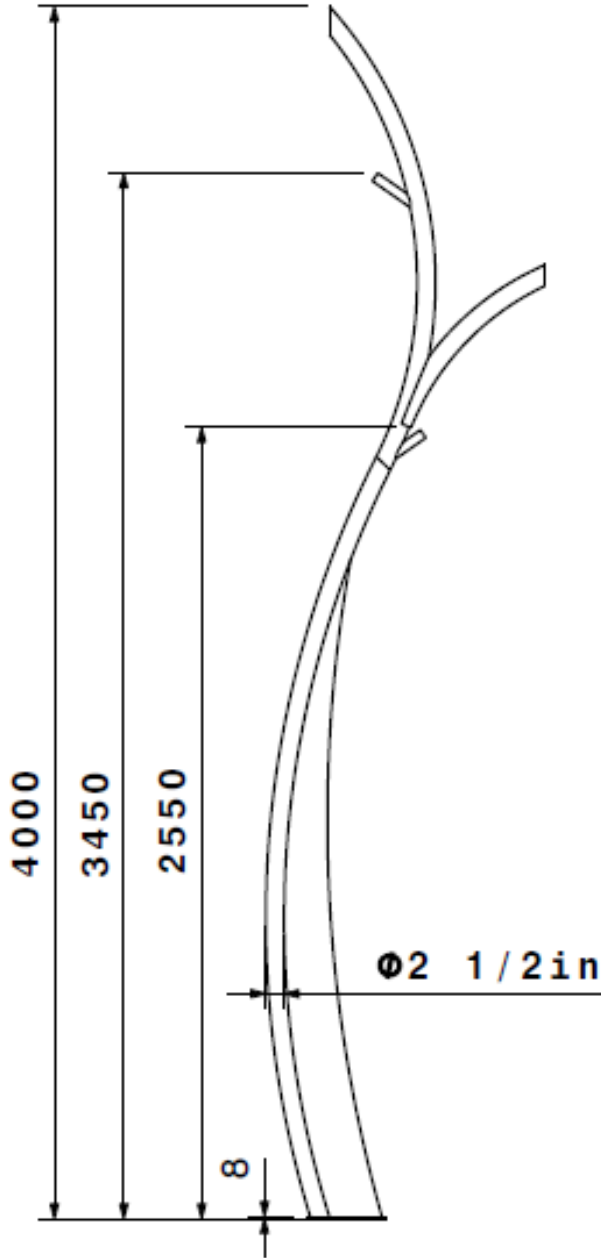

نام محصول: پایه چراغ LX شعاع 4 متری

کد محصول: 1000609

## مشخصات فنی محصول

مشخصات مکانیکی	
جنس بدنه	لوله آهنی درزدار
پوشش اولیه	زینک ریج (استرغنی از روی)
پوشش ثانویه	MIO (اکسید آهن)
پوشش نهایی	پلی یورتان
تنوع رنگ	سفید- طوسی- مشکی
جنس سیم/کابل	-
نوع ترمینال	RTP
نوع نصب	روکار
نحوه ی نصب	ال بولت
مرکز به مرکز	20x20
نوع بسته بندی	نایلکس حباب دار
جنس پلیت	ورق آهن 8 میل
نوع جوش	CO2
وزن پایه چراغ	39 kg