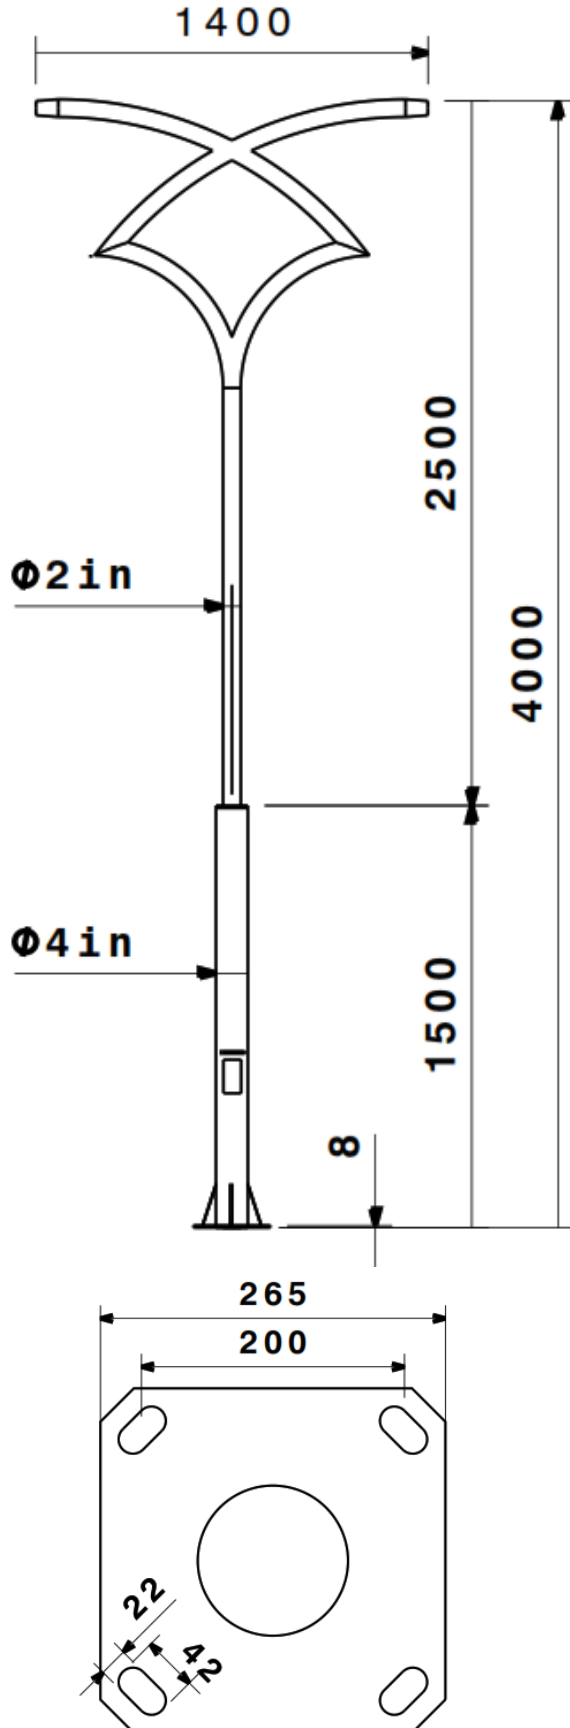

نام محصول: پایه چراغ Cobra ST7142

دوطرفه 4 متری

کد محصول: 1000501

مشخصات فنی محصول

| مشخصات مکانیکی | |
|----------------|--------------------------|
| جنس بدنه | لوله آهنی درزدار |
| پوشش اولیه | زینک ریج (استرغی از روی) |
| پوشش ثانویه | MIO (اکسید آهن) |
| پوشش نهایی | پلی یورتان |
| تنوع رنگ | سفید - طوسی - مشکی |
| جنس سیم / کابل | کابل 3x1.5 |
| نوع ترمینال | RTP - نمره 10 سه خانه |
| نوع نصب | روکار |
| نحوه ی نصب | ال بولت |
| مرکز به مرکز | 20x20 |
| نوع بسته بندی | نایلکس حباب دار |
| جنس پلیت | ورق آهن 8 میل |
| نوع جوش | CO2 |
| وزن پایه چراغ | 30KG |