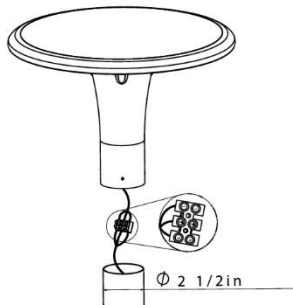

نام محصول: چراغ پارکي SH9990 60W

مدل LUNA شعاع

کد محصول: 1007701

مشخصات فنی محصول

مشخصات الکتریکی		مشخصات مکانیکی	
LED	نوع منبع نور	IP65	درجه آب بندی
SMD	نوع مدول	آلومینیوم ریختگی	جنس بدنه
112	تعداد LED بکارفته در مدول	-	جنس لنز
60 w	توان مصرفی	شیشه سکوریت	جنس خارجی ترین جدار نورگذر
300 mA	جریان ورودی مصرفی	رنگ الکترواستاتیک	نوع پوشش
190-250 VAC	محدوده ولتاژ ورودی	7024	رنگ RAL
50-60 Hz	محدوده فرکانس ورودی	-20/+50 °C	محدوده دمای کارکرد
0.97	ضریب توان (PF)	80 %	بیشینه رطوبت مجاز کارکرد
16 %	اعوجاج هارمونیک سیستم (THD)	-	نوع سیم/کابل
CLASS I	کلاس حفاظتی در برابر شوک الکتریکی	نمره 10 سه خانه	نوع ترمینال
91 %	راندمان درایور	سر لوله	نوع نصب
FLICKER	فلیکر	پیچ مغزی	نحوه ی نصب
مشخصات نوری		7000 Gr	وزن کامل
7350	شار نوری (LM)	نایکس و کارتن	نوع بسته بندی
122	بهره نوری (LM/W)	460x460x350 mm	ابعاد جعبه
4000 K	دمای رنگ اسمی (CCT)	cm	ابعاد کارتن
80<	شاخص نمود رنگ (CRI)	IEC 60598	استاندارد تولید
3>	رواداری مختصات رنگ (SDCM)		
110°	زاویه پخش نور		

نام محصول: چراغ پارکي مدل SH9990 60W LUNA شعاع

شرکت شعاع الکتریک

کد محصول: 1007701

نقشه شماتیک

راهنمای نصب

راهنمای نصب چراغ
SH- 9990- 60W

OFF

ابتدا از قطع بودن برق اطمینان حاصل فرمایید.

Make sure the main power is switched off before installation.

۱

سپس مطابق تصویر کابل انتظار را به ترمینال متصل نمایید. ضمناً جهت اتصال سیم ها به ترمینال به علائم روی ترمینال توجه شود.

(L فاز، N نول، G ارت)

Then as shown in the picture, connect the wires to the terminals.

Always pay attention to the markings on the terminals for correct installation. (L)ine...(N)eutral...(G)round...

۲

در خاتمه پیچ های مغزی را در محل مورد نظر محکم نمایید.