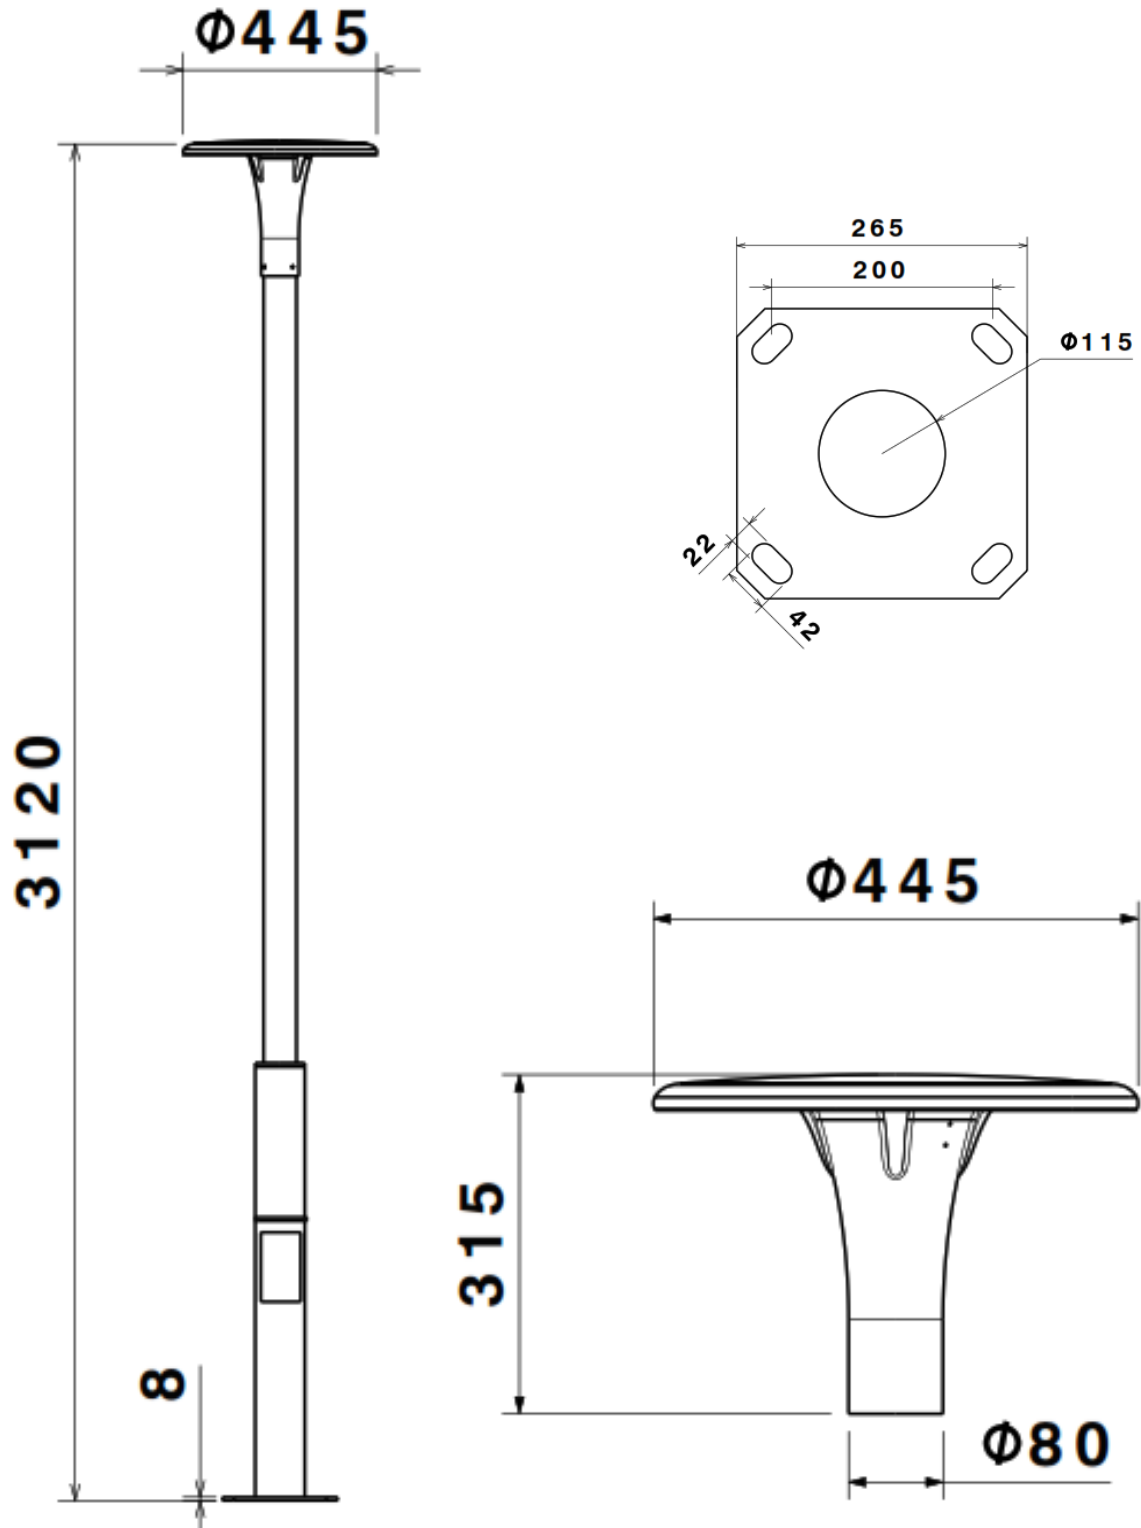

نام محصول: چراغ پارکي SH9990 60W

مدل LUNA شعاع

کد محصول: 1007701

مشخصات فنی محصول

مشخصات الکتریکی		مشخصات مکانیکی	
LED	نوع منبع نور	IP65	درجه آب بندی
SMD	نوع مدول	آلومینیوم ریختگی	جنس بدنه
112	تعداد LED بکارفته در مدول	-	جنس لنز
60 w	توان مصرفی	شیشه سکوریت	جنس خارجی ترین جدار نورگذر
300 mA	جریان ورودی مصرفی	رنگ الکترواستاتیک	نوع پوشش
190-250 VAC	محدوده ولتاژ ورودی	7024	رنگ RAL
50-60 Hz	محدوده فرکانس ورودی	-20/+50 °C	محدوده دمای کارکرد
0.97	ضریب توان (PF)	80 %	بیشینه رطوبت مجاز کارکرد
16 %	اعوجاج هارمونیک سیستم (THD)	-	نوع سیم/کابل
CLASS I	کلاس حفاظتی در برابر شوک الکتریکی	نمره 10 سه خانه	نوع ترمینال
91 %	راندمان درایور	سر لوله	نوع نصب
FLICKER	فلیکر	پیچ مغزی	نحوه ی نصب
مشخصات نوری		7000 Gr	وزن کامل
7350	شار نوری (LM)	نایکس و کارتن	نوع بسته بندی
122	بهره نوری (LM/W)	460x460x350 mm	ابعاد جعبه
4000 K	دمای رنگ اسمی (CCT)	cm	ابعاد کارتن
80<	شاخص نمود رنگ (CRI)	IEC 60598	استاندارد تولید
3>	رواداری مختصات رنگ (SDCM)		
110°	زاویه پخش نور		

نام محصول: چراغ پارکي مدل SH9990 60W LUNA شعاع

شرکت شعاع الکتریک

کد محصول: 1007701

نقشه شماتیک

راهنمای نصب

راهنمای نصب چراغ
SH- 9990- 60W

OFF

ابتدا از قطع بودن برق اطمینان حاصل فرمایید.

Make sure the main power is switched off before installation.

۱

سپس مطابق تصویر کابل انتظار را به ترمینال متصل نمایید. ضمناً جهت اتصال سیم ها به ترمینال به علائم روی ترمینال توجه شود.

(L فاز، N نول، G ارت)

Then as shown in the picture, connect the wires to the terminals.

Always pay attention to the markings on the terminals for correct installation. (L)ine...(N)eutral...(G)round...

۲

در خاتمه پیچ های مغزی را در محل مورد نظر محکم نمایید.