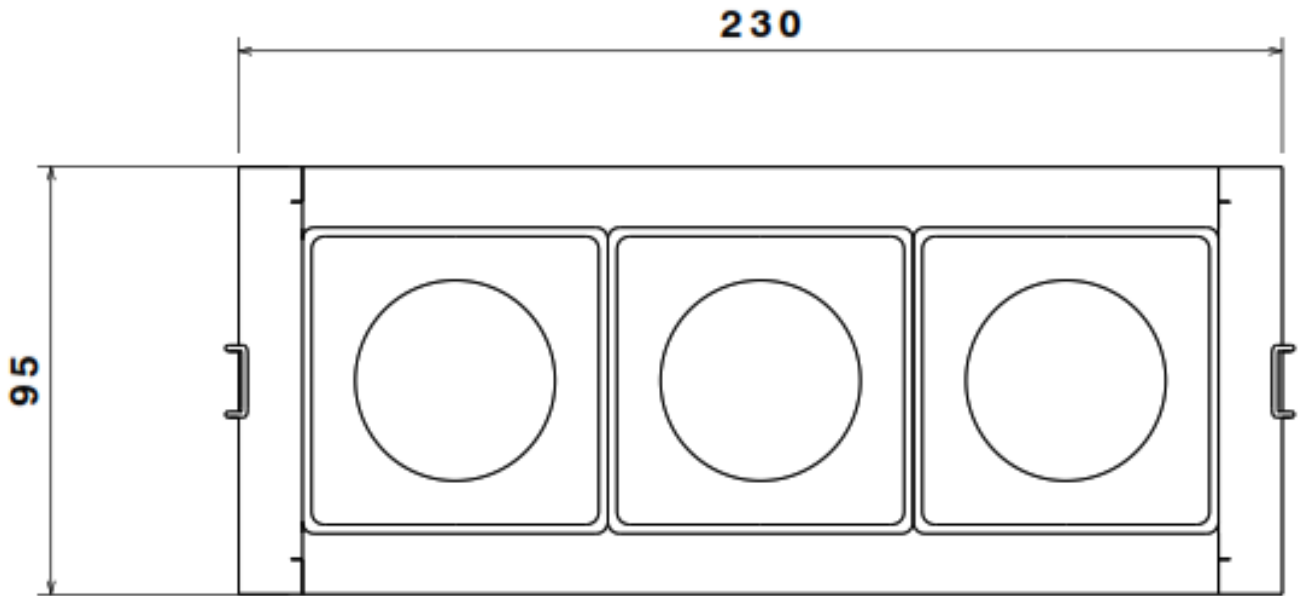

نام محصول: چراغ هالوژن 6203 سه شعله

کد محصول: 0112605

مشخصات فنی محصول

مشخصات الکتریکی		مشخصات مکانیکی	
LED LAMP	نوع منبع نور	-	درجه آب بندی
-	نوع مدول	آلومینیوم اکستروود	جنس بدنه
-	تعداد LED های بکار رفته در مدول	-	جنس رفلکتور
w	توان مصرفی	-	جنس خارجی ترین جدار نورگذر
mA	جریان ورودی مصرفی	رنگ الکترواستاتیک	نوع پوشش
VAC	محدوده ولتاژ ورودی	9005-9070	رنگ RAL
Hz	محدوده فرکانس ورودی	°C	محدوده دمای کارکرد
-	ضریب توان (PF)	%	بیشینه رطوبت مجاز کارکرد
%	اعوجاج هارمونیک سیستم (THD)	-	نوع سیم/کابل
-	کلاس حفاظتی در برابر شوک الکتریکی	-	نوع ترمینال
%	راندمان درایور	توکار	نوع نصب
-	فلیکر	فنر شاخکی	نحوه ی نصب
مشخصات نوری		310 Gr	وزن کامل
-	شار نوری (LM)	نایکس و کارتن	نوع بسته بندی
-	بهره نوری (LM/W)	235x100x60 mm	ابعاد جعبه
K	دمای رنگ اسمی (CCT)	50.5x48x14 cm	ابعاد کارتن
<	شاخص نمود رنگ (CRI)	IEC 60598	استاندارد تولید
3 >	رواداری مختصات رنگ (SDCM)		
°	زاویه پخش نور		

نقشه شماتیک

راهنمای نصب چراغ SH-6201-6202-6203

ابتدا از قطع بودن برق اطمینان حاصل فرمایید.

Make sure the main power is switched off before installation.

۱

سپس مطابق تصویر محل نصب را با توجه به مدل چراغ برشکاری نمایید.
(می توانید از شابلون تیغ خورده روی درب جعبه محصول نیز استفاده کنید.)

With regard to the fixture model number and sizes, cut a hole in the surface.

Cutout

(you could use the template, cut on the box as a guide)

Model	Cutout(mm)
SH-6201	80x80
SH-6202	145x80
SH-6203	210x80

۲

مطابق تصویر لامپ مورد نظر را به صورت فشاری نصب نمایید.