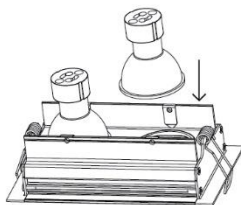

نام محصول: چراغ هالوژن 6203 سه شعله

کد محصول: 0112605

مشخصات فنی محصول

مشخصات الکتریکی		مشخصات مکانیکی	
LED LAMP	نوع منبع نور	-	درجه آب بندی
-	نوع مدول	آلومینیوم اکستروود	جنس بدنه
-	تعداد LED های بکار رفته در مدول	-	جنس رفلکتور
w	توان مصرفی	-	جنس خارجی ترین جدار نورگذر
mA	جریان ورودی مصرفی	رنگ الکترواستاتیک	نوع پوشش
VAC	محدوده ولتاژ ورودی	9005-9070	رنگ RAL
Hz	محدوده فرکانس ورودی	°C	محدوده دمای کارکرد
-	ضریب توان (PF)	%	بیشینه رطوبت مجاز کارکرد
%	اعوجاج هارمونیک سیستم (THD)	-	نوع سیم/کابل
-	کلاس حفاظتی در برابر شوک الکتریکی	-	نوع ترمینال
%	راندمان درایور	توکار	نوع نصب
-	فلیکر	فنر شاخکی	نحوه ی نصب
مشخصات نوری		310 Gr	وزن کامل
-	شار نوری (LM)	نایکس و کارتن	نوع بسته بندی
-	بهره نوری (LM/W)	235x100x60 mm	ابعاد جعبه
K	دمای رنگ اسمی (CCT)	50.5x48x14 cm	ابعاد کارتن
<	شاخص نمود رنگ (CRI)	IEC 60598	استاندارد تولید
3 >	رواداری مختصات رنگ (SDCM)		
°	زاویه پخش نور		

نقشه شماتیک

راهنمای نصب چراغ SH-6201-6202-6203

ابتدا از قطع بودن برق اطمینان حاصل فرمایید.

Make sure the main power is switched off before installation.

۱

سپس مطابق تصویر محل نصب را با توجه به مدل چراغ برشکاری نمایید.
(می توانید از شابلون تیغ خورده روی درب جعبه محصول نیز استفاده کنید.)

With regard to the fixture model number and sizes, cut a hole in the surface.

Cutout

(you could use the template, cut on the box as a guide)

Model	Cutout(mm)
SH-6201	80x80
SH-6202	145x80
SH-6203	210x80

۲

مطابق تصویر لامپ مورد نظر را به صورت فشاری نصب نمایید.

As shown in the picture, insert and push the lamps into the frames.

۳

در خاتمه چراغ را در محل مورد نظر نصب نمایید.

At the end, place the fixture into the hole.

۴

ملاحظات:

- ابتدا پس از باز نمودن جعبه ، محصول را با دقت چک نمایید .
- اگر به هر دلیل محصول شکستگی یا عیب دیگری دارد آن را در اولین فرصت به فروشنده مرجوع کنید .
- نصب چراغ حتما توسط افراد مجرب صورت پذیرد.