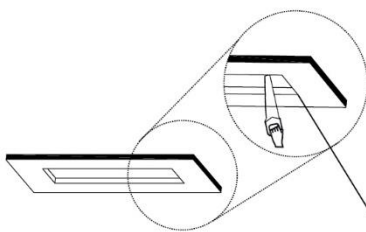

نام محصول: چراغ هالوژن 6203 سه شعله

کد محصول: 0112605

مشخصات فنی محصول

مشخصات الکتریکی		مشخصات مکانیکی	
LED LAMP	نوع منبع نور	-	درجه آب بندی
-	نوع مدول	آلومینیوم اکستروود	جنس بدنه
-	تعداد LED های بکار رفته در مدول	-	جنس رفلکتور
w	توان مصرفی	-	جنس خارجی ترین جدار نورگذر
mA	جریان ورودی مصرفی	رنگ الکترواستاتیک	نوع پوشش
VAC	محدوده ولتاژ ورودی	9005-9070	رنگ RAL
Hz	محدوده فرکانس ورودی	°C	محدوده دمای کارکرد
-	ضریب توان (PF)	%	بیشینه رطوبت مجاز کارکرد
%	اعوجاج هارمونیک سیستم (THD)	-	نوع سیم/کابل
-	کلاس حفاظتی در برابر شوک الکتریکی	-	نوع ترمینال
%	راندمان درایور	توکار	نوع نصب
-	فلیکر	فنر شاخکی	نحوه ی نصب
مشخصات نوری		310 Gr	وزن کامل
-	شار نوری (LM)	نایکس و کارتن	نوع بسته بندی
-	بهره نوری (LM/W)	235x100x60 mm	ابعاد جعبه
K	دمای رنگ اسمی (CCT)	50.5x48x14 cm	ابعاد کارتن
<	شاخص نمود رنگ (CRI)	IEC 60598	استاندارد تولید
3 >	رواداری مختصات رنگ (SDCM)		
°	زاویه پخش نور		

نقشه شماتیک

راهنمای نصب چراغ SH-6201-6202-6203

ابتدا از قطع بودن برق اطمینان حاصل فرمایید.

Make sure the main power is switched off before installation.

۱

سپس مطابق تصویر محل نصب را با توجه به مدل چراغ برشکاری نمایید.
(می توانید از شابلون تیغ خورده روی درب جعبه محصول نیز استفاده کنید.)

With regard to the fixture model number and sizes, cut a hole in the surface.

Cutout

(you could use the template, cut on the box as a guide)

Model	Cutout(mm)
SH-6201	80x80
SH-6202	145x80
SH-6203	210x80

۲

مطابق تصویر لامپ مورد نظر را به صورت فشاری نصب نمایید.

As shown in the picture, insert and push the lamps into the frames.

۳

در خاتمه چراغ را در محل مورد نظر نصب نمایید.

At the end, place the fixture into the hole.

۴

ملاحظات:

- ابتدا پس از باز نمودن جعبه ، محصول را با دقت چک نمایید .
- اگر به هر دلیل محصول شکستگی یا عیب دیگری دارد آن را در اولین فرصت به فروشنده مرجوع کنید .
- نصب چراغ حتما توسط افراد مجرب صورت پذیرد.