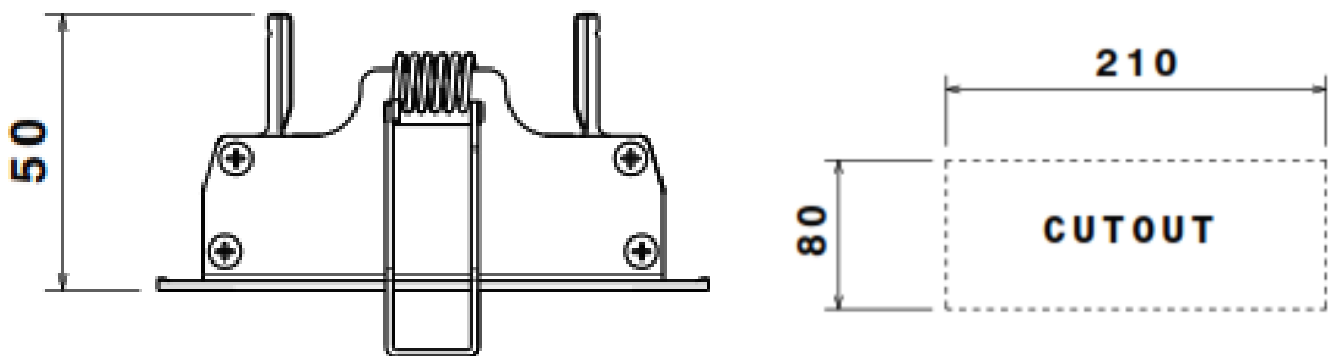

نام محصول: چراغ هالوژن 6203 سه شعله

کد محصول: 0112605

مشخصات فنی محصول

مشخصات الکتریکی		مشخصات مکانیکی	
LED LAMP	نوع منبع نور	-	درجه آب بندی
-	نوع مدول	آلومینیوم اکستروود	جنس بدنه
-	تعداد LED های بکار رفته در مدول	-	جنس رفلکتور
w	توان مصرفی	-	جنس خارجی ترین جدار نورگذر
mA	جریان ورودی مصرفی	رنگ الکترواستاتیک	نوع پوشش
VAC	محدوده ولتاژ ورودی	9005-9070	رنگ RAL
Hz	محدوده فرکانس ورودی	°C	محدوده دمای کارکرد
-	ضریب توان (PF)	%	بیشینه رطوبت مجاز کارکرد
%	اعوجاج هارمونیک سیستم (THD)	-	نوع سیم/کابل
-	کلاس حفاظتی در برابر شوک الکتریکی	-	نوع ترمینال
%	راندمان درایور	توکار	نوع نصب
-	فلیکر	فنر شاخکی	نحوه ی نصب
مشخصات نوری		310 Gr	وزن کامل
-	شار نوری (LM)	نایکس و کارتن	نوع بسته بندی
-	بهره نوری (LM/W)	235x100x60 mm	ابعاد جعبه
K	دمای رنگ اسمی (CCT)	50.5x48x14 cm	ابعاد کارتن
<	شاخص نمود رنگ (CRI)	IEC 60598	استاندارد تولید
3 >	رواداری مختصات رنگ (SDCM)		
°	زاویه پخش نور		

نقشه شماتیک

راهنمای نصب چراغ SH-6201-6202-6203

ابتدا از قطع بودن برق اطمینان حاصل فرمایید.

Make sure the main power is switched off before installation.

۱

سپس مطابق تصویر محل نصب را با توجه به مدل چراغ برشکاری نمایید.
(می توانید از شابلون تیغ خورده روی درب جعبه محصول نیز استفاده کنید.)

With regard to the fixture model number and sizes, cut a hole in the surface.

Cutout

(you could use the template, cut on the box as a guide)

Model	Cutout(mm)
SH-6201	80x80
SH-6202	145x80
SH-6203	210x80

۲

مطابق تصویر لامپ مورد نظر را به صورت فشاری نصب نمایید.