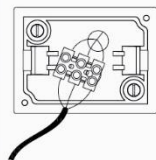

## Installation Guide

OFF

۱

ابتدا از قطع بودن برق اطمینان حاصل فرمایید.

Make sure the main power is switched off before installation.

۲

کفی دیوار کوب را از محل خود جدا نمایید.

Detach the baseplate from the fixture.

۳

کابل انتظار را از کفی دیوار کوب عبور داده و کفی را در محل مورد نظر پیچ و روئ پلاک نمایید.

Run the cable through the baseplate hole and then install the baseplate on the wall using the rawplugs.

۴

کابل انتظار را به ترمینال متصل نمایید.