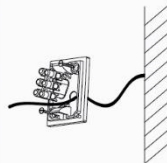

## Installation Guide

OFF

۱

ابتدا از قطع بودن برق اطمینان حاصل فرمایید.

Make sure the main power is switched off before installation.

۲

کفی دیوار کوب را از محل خود جدا نمایید.

Detach the baseplate from the fixture.

۳

کابل انتظار را از کفی دیوار کوب عبور داده و کفی را در محل مورد نظر پیچ و روئ پلاک نمایید.

Run the cable through the baseplate hole and then install the baseplate on the wall using the rawplugs.

۴

کابل انتظار را به ترمینال متصل نمایید.