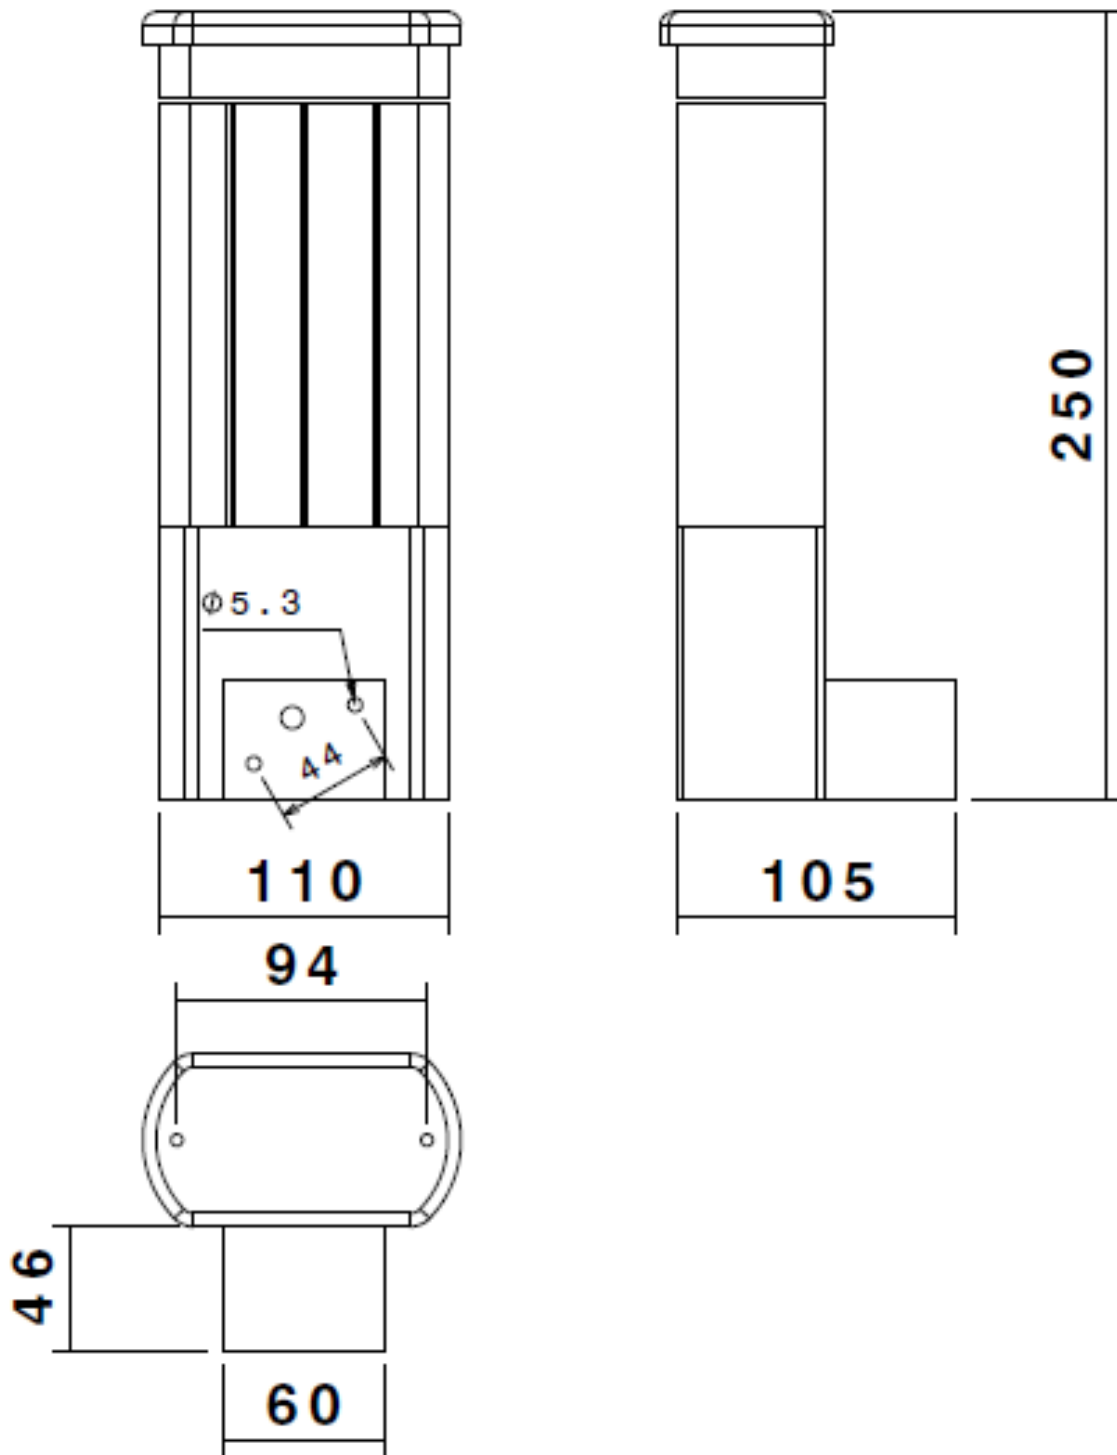

نام محصول: چراغ حیاطی LIGHTBOX  
5404 دیواری شعاع

کد محصول: 1005704

## مشخصات فنی محصول

مشخصات الکتریکی		مشخصات مکانیکی	
LED	نوع منبع نور	IP54	درجه آب بندی
DOB	نوع مدول	آلومینیوم	جنس بدنه
2X27	تعداد LED های بکار رفته در مدول	-	جنس لنز
9 w	توان مصرفی	پلی کربنات	جنس خارجی ترین جدار نور گذر
50 mA	جریان ورودی مصرفی	رنگ الکترواستاتیک	نوع پوشش
200-240 VAC	محدوده ولتاژ ورودی	7024	رنگ RAL
50-60 HZ	محدوده فرکانس ورودی	-20/+50 °C	محدوده دمای کارکرد
0.89	ضریب توان (PF)	90 %	بیشینه رطوبت مجاز کارکرد
50 %	اعوجاج هارمونیک سیستم (THD)	سیم 1 افشان کابل 3x0.5	جنس سیم / کابل
Class I	کلاس حفاظتی در برابر شوک الکتریکی	نمره 6 سه خانه کلپسی	نوع ترمینال
%	راندمان درایور	روکار	نوع نصب
FLICKER	فلیکر	پیچ و رول پلاک	نحوه ی نصب
مشخصات نوری		836 gr	وزن کامل
550	شار نوری (LM)	نایلکس و کارتن	نوع بسته بندی
-	بهره نوری (LM/W)	120x120x265 mm	ابعاد جعبه
4000K	دمای رنگ اسمی (CCT)	38x26x29 cm	ابعاد کارتن
80 <	شاخص نمود رنگ (CRI)	IEC 60598	استاندارد تولید
3 >	رواداری مختصات رنگ (SDCM)		
°	زاویه پخش نور		

## نقشه شماتیک