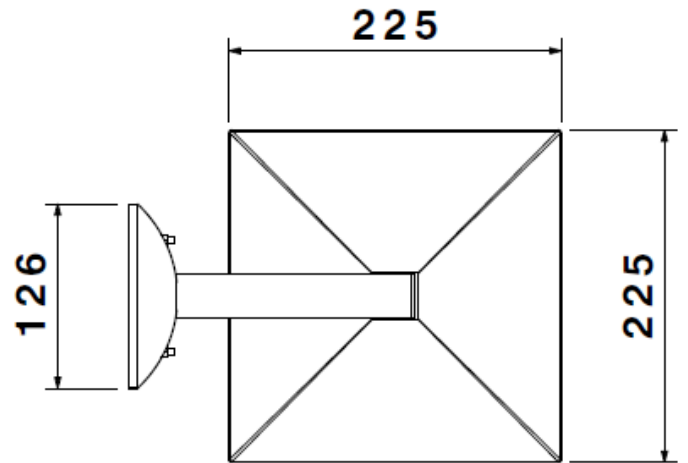

نقشه شماتیک