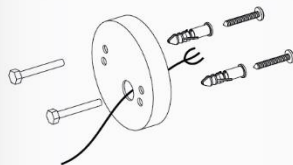

نام محصول: چراغ حیاطی 4501

کد محصول: 1002602

شرکت شعاع الکتریک

کد محصول: 1002602

مشخصات فنی محصول

مشخصات الکتریکی		مشخصات مکانیکی	
LAMP	نوع منبع نور	IPX3	درجه آب بندی
E27	نوع سرپیچ	آلومینیوم	جنس بدنه
1	تعداد سرپیچ های بکار رفته در چراغ	پلی کربنات	جنس پایه دیوارکوب
W	توان مصرفی	پلی کربنات	جنس خارجی ترین جدار نور گذر
mA	جریان ورودی مصرفی	رنگ الکترواستاتیک	نوع پوشش
VAC	محدوده ولتاژ ورودی	9005-9016	رنگ RAL
Hz	محدوده فرکانس ورودی	-20/+50 °C	محدوده دمای کارکرد
-	ضریب توان (PF)	80 %	بیشینه رطوبت مجاز کارکرد
%	اعوجاج هارمونیک سیستم (THD)	سیم 0.75 خشک	جنس سیم/کابل
Class I	کلاس حفاظتی در برابر شوک الکتریکی	نمره 6 سه خانه	نوع ترمینال
%	راندمان درایور	روکار	نوع نصب
-	فلیکر	پیچ و رولپلاک	نحوه ی نصب
مشخصات نوری		2000 gr	وزن کامل
-	شار نوری (LM)	نایلکس و کارتن	نوع بسته بندی
-	بهره نوری (LM/W)	315x245x380 mm	ابعاد جعبه
-	دمای رنگ اسمی (CCT)	76x33x79.5 cm	ابعاد کارتن
-	شاخص نمود رنگ (CRI)	IEC 60598	استاندارد تولید
-	رواداری مختصات رنگ (SDCM)		
°	زاویه پخش نور		

نقشه شماتیک

راهنمای نصب

راهنمای نصب

Installation Guide

SH-4501

OFF

۱

ابتدا از قطع بودن برق اطمینان حاصل فرمایید.

Make sure the main power is switched off before installation.

۲

مطابق تصویر با عبور کابل انتظار و پیچ های نگهدارنده ، کفی را در محل مورد نظر پیچ و رول پلاک نمائید.

As shown in the picture, run the cable through the hole and screw the base on the wall.

۳

لامپ را در محل سریچ محکم نمائید.

Place the lamp in the lampholder.

۴

مطابق تصویر کابل انتظار را به ترمینال متصل نمائید.

Now connect the wires to the terminals.

۵

با کمک مهره های کلاهی مطابق تصویر چراغ را در محل مورد نظر نصب نمائید.