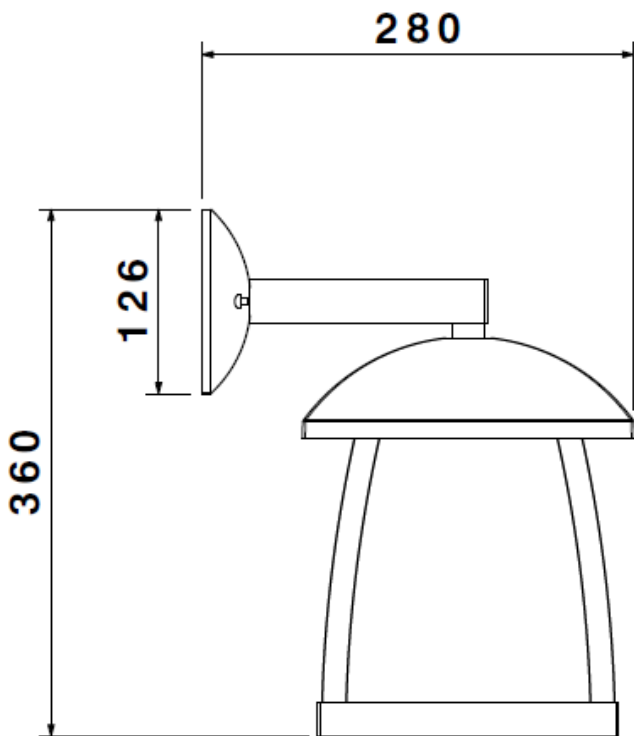

نقشه شماتیک