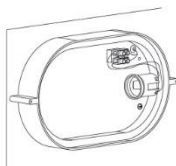

کابل انتظار را به ترمینال متصل نمایید.

Connect the wires to the terminals.

۴