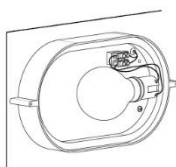

نام محصول: چراغ تونلي SH2622 بيضي

كد محصول: 1204802

مشخصات فنی محصول

مشخصات الکتریکی		مشخصات مکانیکی	
LAMP	نوع منبع نور	IP54	درجه آب بندی
E27	نوع سریچ	ABS	جنس بدنه
1	تعداد سریچ های بکار رفته در چراغ	پلی کرینات	جنس طلق
-	توان مصرفی	پلی کرینات	جنس خارجی ترین جدار نورگذر
-	جریان ورودی مصرفی	آلومینیوم	جنس رفلکتور
-	محدوده ولتاژ ورودی	مشکی - سفید	تنوع رنگ
-	محدوده فرکانس ورودی	-20/+50°C	محدوده دمای کارکرد
-	ضریب توان (PF)	80%	بیشینه رطوبت مجاز کارکرد
%	اعوجاج هارمونیک سیستم (THD)	سیم یک افشان	جنس سیم/کابل
-	کلاس حفاظتی در برابر شوک الکتریکی	ترمینال نمره 6	نوع ترمینال
%	راندمان درایور	روکار	نوع نصب
-	فلیکر	پیچ و رول پلاک	نحوه ی نصب
مشخصات نوری		710 gr	وزن کامل
-	شار نوری (LM)	نایلکس و کارتن	نوع بسته بندی
-	بهره نوری (LM/W)	320x150x180 mm	ابعاد جعبه
-	دمای رنگ اسمی (CCT)	54.5x33x31 cm	ابعاد کارتن
-	شاخص نمود رنگ (CRI)	IEC 60598	استاندارد تولید
-	رواداری مختصات رنگ (SDCM)		
°	زاویه تابش (درجه)		

نقشه شماتیک

راهنمای نصب چراغ SH-2622

ابتدا از قطع بودن برق اطمینان حاصل فرمایید.

Make sure the main power is switched off before installation.

۱

سپس با باز کردن پیچ ها فریم و طلق چراغ را جدا نمایید.
First unfasten the screws to detach the frame and diffuser.

۲

مطابق تصویر کابل انتظار را از کفی عبور داده ، سپس کفی را در محل مورد نظر پیچ و رول پلاک نمایید

As shown in the picture, run the cable through the base then install the base on the surface with screws and Rawlplugs.

۳

کابل انتظار را به ترمینال متصل نمایید.

Connect the wires to the terminals.

۴

لامپ مورد نظر را به سرپیچ متصل نمایید .

ترجیحا از لامپ LED استفاده شود ولی برای لامپ های رشته ای حداکثر از لامپ ۱۰۰ وات استفاده شود.