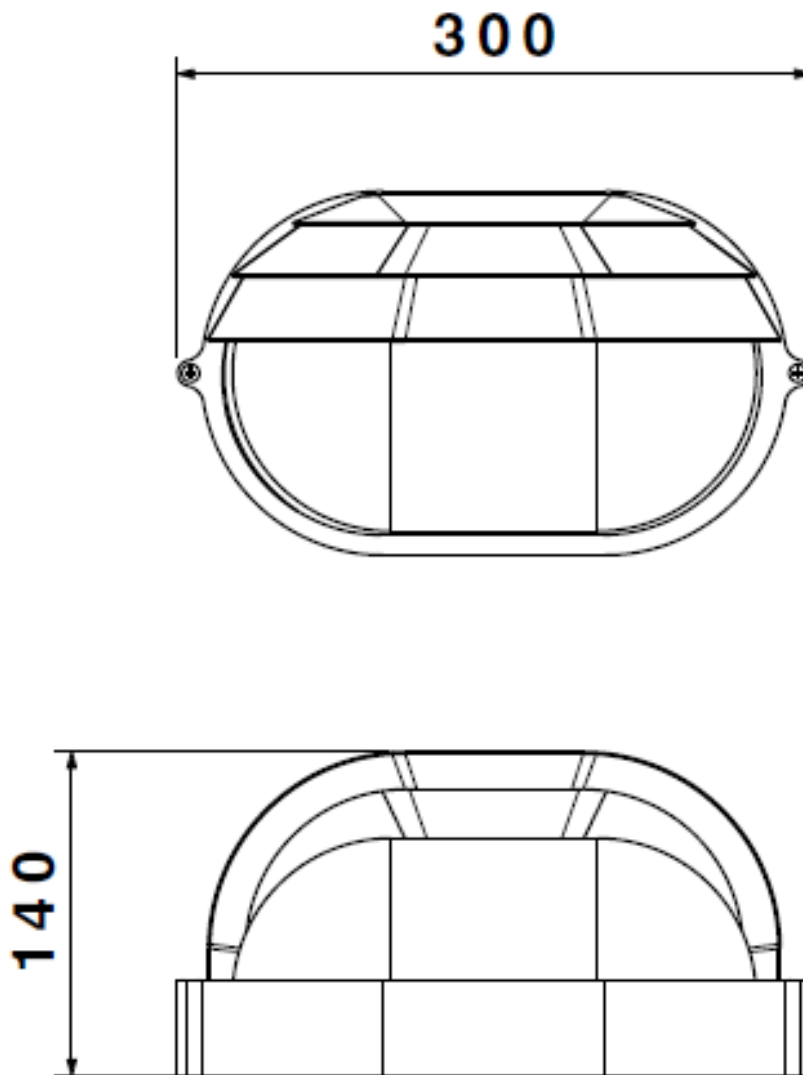

نقشه شماتیک