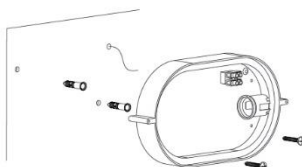

نام محصول: چراغ تونلي SH2622 بيضي

كد محصول: 1204802

مشخصات فنی محصول

مشخصات الکتریکی		مشخصات مکانیکی	
LAMP	نوع منبع نور	IP54	درجه آب بندی
E27	نوع سریچ	ABS	جنس بدنه
1	تعداد سریچ های بکار رفته در چراغ	پلی کرینات	جنس طلق
-	توان مصرفی	پلی کرینات	جنس خارجی ترین جدار نورگذر
-	جریان ورودی مصرفی	آلومینیوم	جنس رفلکتور
-	محدوده ولتاژ ورودی	مشکی - سفید	تنوع رنگ
-	محدوده فرکانس ورودی	-20/+50°C	محدوده دمای کارکرد
-	ضریب توان (PF)	80%	بیشینه رطوبت مجاز کارکرد
%	اعوجاج هارمونیک سیستم (THD)	سیم یک افشان	جنس سیم/کابل
-	کلاس حفاظتی در برابر شوک الکتریکی	ترمینال نمره 6	نوع ترمینال
%	راندمان درایور	روکار	نوع نصب
-	فلیکر	پیچ و رول پلاک	نحوه ی نصب
مشخصات نوری		710 gr	وزن کامل
-	شار نوری (LM)	نایلکس و کارتن	نوع بسته بندی
-	بهره نوری (LM/W)	320x150x180 mm	ابعاد جعبه
-	دمای رنگ اسمی (CCT)	54.5x33x31 cm	ابعاد کارتن
-	شاخص نمود رنگ (CRI)	IEC 60598	استاندارد تولید
-	رواداری مختصات رنگ (SDCM)		
°	زاویه تابش (درجه)		

نقشه شماتیک

راهنمای نصب چراغ SH-2622

ابتدا از قطع بودن برق اطمینان حاصل فرمایید.

Make sure the main power is switched off before installation.

۱

سپس با باز کردن پیچ ها فریم و طلق چراغ را جدا نمایید.
First unfasten the screws to detach the frame and diffuser.

۲

مطابق تصویر کابل انتظار را از کفی عبور داده ، سپس کفی را در محل مورد نظر پیچ و رول پلاک نمایید

As shown in the picture, run the cable through the base then install the base on the surface with screws and Rawlplugs.

۳

کابل انتظار را به ترمینال متصل نمایید.

Connect the wires to the terminals.

۴

لامپ مورد نظر را به سرپیچ متصل نمایید .

ترجیحا از لامپ LED استفاده شود ولی برای لامپ های رشته ای حداکثر از لامپ ۱۰۰ وات استفاده شود.