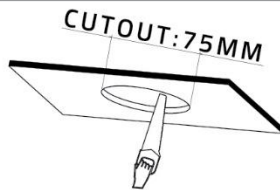

### نقشه شماتیک

راهنمای نصب چراغ  
SH-2021

ابتدا از قطع بودن برق اطمینان حاصل فرمایید.

Make sure the main power is switched off before installation.

۱

سپس مطابق تصویر محل نصب را برش دهید.

As shown in the picture, with regard to the width size cut a hole in the surface depth.