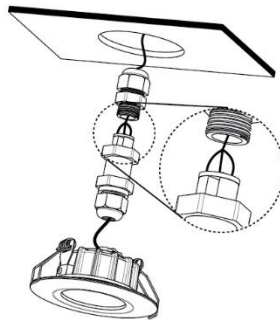

### نقشه شماتیک

راهنمای نصب چراغ  
SH-2021

ابتدا از قطع بودن برق اطمینان حاصل فرمایید.

Make sure the main power is switched off before installation.

۱

سپس مطابق تصویر محل نصب را برش دهید.

As shown in the picture, with regard to the width size cut a hole in the surface depth.

۲

در ادامه مطابق تصویر کابل انتظار را به ترمینال گلند و اتریپروف متصل نمایید. ضمناً جهت اتصال صحیح سیم ها به علائم روی ترمینال توجه شود. (L فاز، N نول،  $\perp$  ارت)As shown in the picture, connect the wires to the terminals. Always pay attention to the markings on the terminals for correct installation.  
(L)ine...(N)eutral...( $\perp$ )Ground...