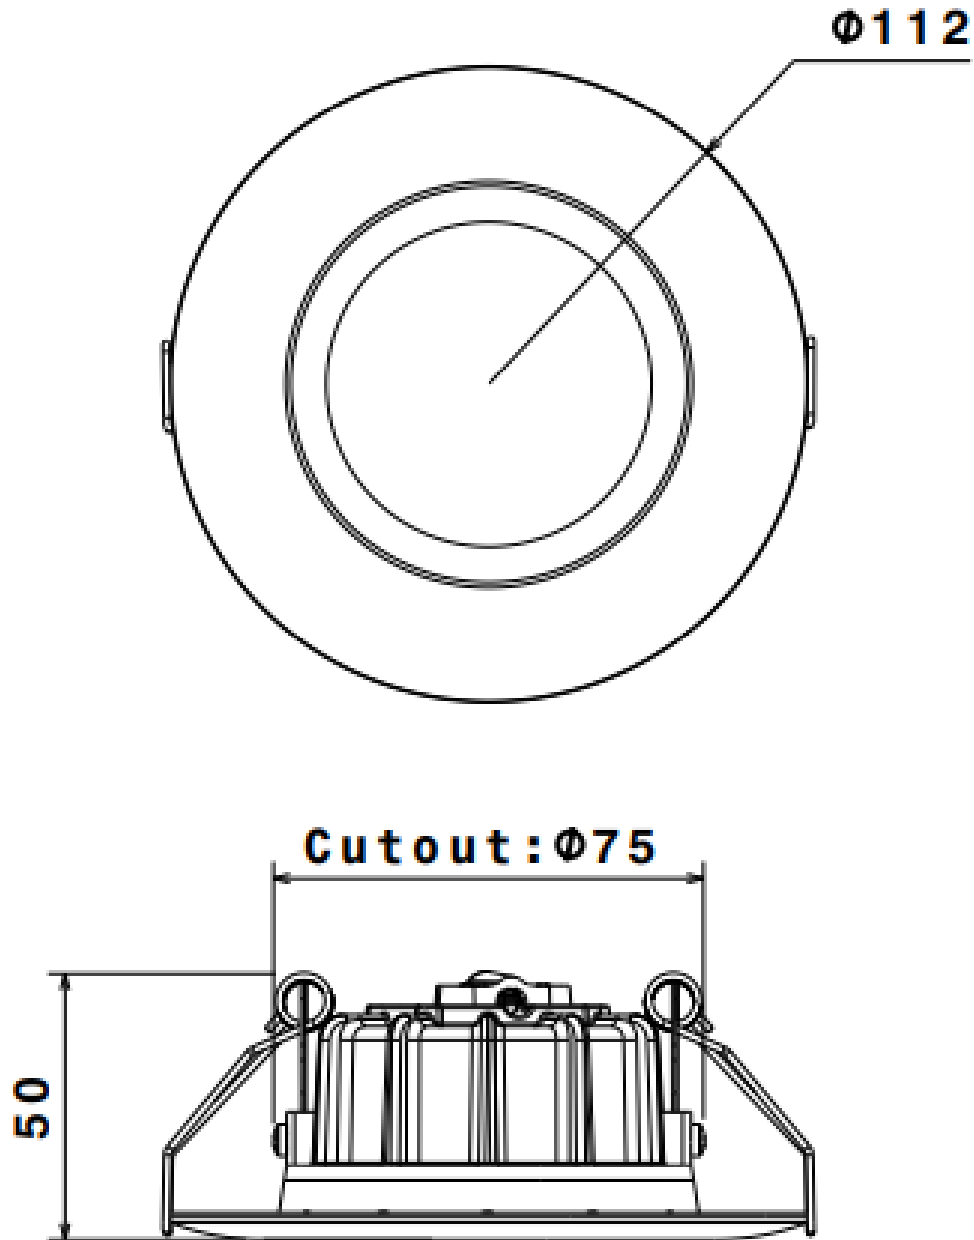

نام محصول: چراغ سقفي DOB توکار 6 وات SH2021 شعاع

شرکت شعاع الکتریک

کد محصول: 0112401

نقشه شماتیک