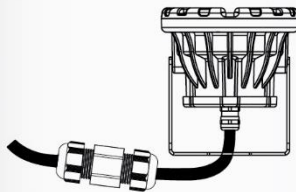

نقشه شماتیک

راهنمای نصب

راهنمای نصب چراغ

Installation Guide

OFF

۱

برق اصلی را قطع نمایید.

Switch off the main power.

۲

به کمک سوراخ های تعبیه شده روی دسته، چراغ را در محل مورد نظر نصب نمایید.

With the help of two holes on the handle, mount the fixture on the surface.

۳

مطابق تصویر چراغ را در زوایای مورد نظر تنظیم نمایید.

After installation, you may adjust the fixture to get the desirable beam angle.

۴

کابل انتظار را حتما با مفصل یا لنت آب بندی 3M به کابل چراغ متصل نمایید.

Use waterproof 3M tape or gland to connect the wires.