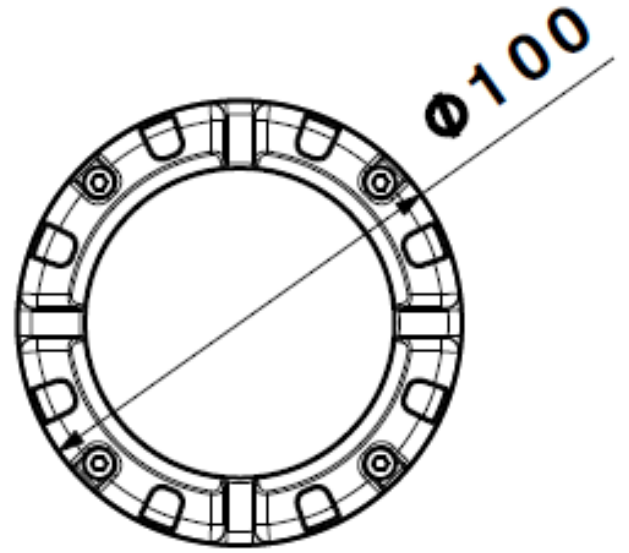

نقشه شماتیک