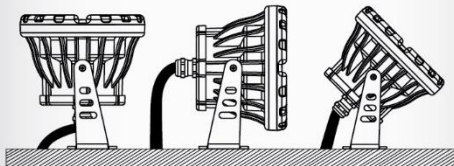

نقشه شماتیک

راهنمای نصب

راهنمای نصب چراغ

Installation Guide

OFF

۱

برق اصلی را قطع نمایید.

Switch off the main power.

۲

به کمک سوراخ های تعبیه شده روی دسته، چراغ را در محل مورد نظر نصب نمایید.

With the help of two holes on the handle, mount the fixture on the surface.

۳

مطابق تصویر چراغ را در زوایای مورد نظر تنظیم نمایید.

After installation, you may adjust the fixture to get the desirable beam angle.

۴

کابل انتظار را حتما با مفصل یا لنت آب بندی 3M به کابل چراغ متصل نمایید.

Use waterproof 3M tape or gland to connect the wires.