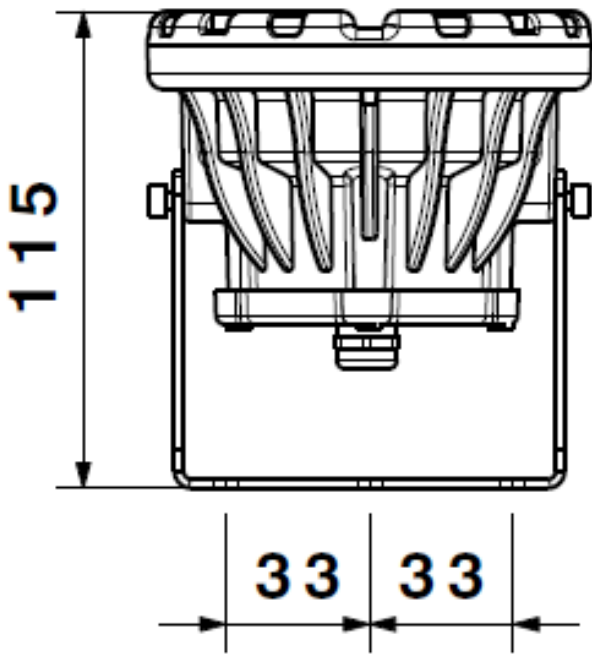

نام محصول: پروژکتور SPOTLIGHT 7LED 1290

کد محصول: 1200802

مشخصات فنی محصول

مشخصات الکتریکی		مشخصات مکانیکی	
LED	نوع منبع نور	IP65	درجه آب بندی
SMD	نوع مدول	آلومینیوم دایکست	جنس بدنه
7	تعداد LED های بکار رفته در مدول	اکریلیک	جنس لنز
7w	توان مصرفی	شیشه سکوریت	جنس خارجی ترین جدار نور گذر
50mA	جریان ورودی مصرفی	رنگ الکترواستاتیک	نوع پوشش
190-250VAC	محدوده ولتاژ ورودی	9002	رنگ RAL
50-60Hz	محدوده فرکانس ورودی	-20/+50 °C	محدوده دمای کارکرد
0.90	ضریب توان (PF)	90 %	بیشینه رطوبت مجاز کارکرد
17%	اعوجاج هارمونیک سیستم (THD)	کابل 3x0.5	نوع سیم/کابل
CLASS I	کلاس حفاظتی در برابر شوک الکتریکی	-	نوع ترمینال
84%	راندمان درایور	روکار	نوع نصب
FLICKER	فلیکر	پیچ و مهره	نحوه ی نصب
مشخصات نوری		525 gr	وزن کامل
770	شار نوری (LM)	نایلکس و کارتن	نوع بسته بندی
110	بهره نوری (LM/W)	110x110x110 mm	ابعاد جعبه
3000-6000-2000 K	دمای رنگ اسمی (CCT)	58x24x24 cm	ابعاد کارتن
70	شاخص نمود رنگ (CRI)	IEC 60598	استاندارد تولید
6 >	رواداری مختصات رنگ (SDCM)		
30 °	زاویه پخش نور		

نقشه شماتیک

راهنمای نصب

راهنمای نصب چراغ

Installation Guide

OFF

۱

برق اصلی را قطع نمایید.

Switch off the main power.

۲

به کمک سوراخ های تعبیه شده روی دسته، چراغ را در محل مورد نظر نصب نمایید.

With the help of two holes on the handle, mount the fixture on the surface.

۳

مطابق تصویر چراغ را در زوایای مورد نظر تنظیم نمایید.