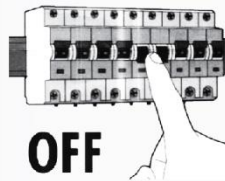

نام محصول: پروژکتور SH1010 220V

کد محصول: 1200402

مشخصات فنی محصول

مشخصات الکتریکی		مشخصات مکانیکی	
LED	نوع منبع نور	IP65	درجه آب بندی
POWER LED	نوع مدول	آلومینیوم دایکست	جنس بدنه
1	تعداد LED های بکار رفته در مدول	اکریلیک	جنس لنز
1w	توان مصرفی	شیشه سکوریت	جنس خارجی ترین جدار نور گذر
20mA	جریان ورودی مصرفی	رنگ الکترواستاتیک	نوع پوشش
190-250VAC	محدوده ولتاژ ورودی	9002	رنگ RAL
50-60Hz	محدوده فرکانس ورودی	-20/+50 °C	محدوده دمای کارکرد
0.43	ضریب توان (PF)	80 %	بیشینه رطوبت مجاز کارکرد
200%	اعوجاج هارمونیک سیستم (THD)	کابل 2x0.5	نوع سیم/کابل
CLASS I	کلاس حفاظتی در برابر شوک الکتریکی	-	نوع ترمینال
45%	راندمان درایور	دفی	نوع نصب
FREE FLICKER	فلیکر	سطح محافظ	نحوه ی نصب
مشخصات نوری		202 gr	وزن کامل
90	شار نوری (LM)	نایلکس و کارتن	نوع بسته بندی
90	بهره نوری (LM/W)	75x75x105 mm	ابعاد جعبه
2000-3000-6000 K	دمای رنگ اسمی (CCT)	39x16x22 cm	ابعاد کارتن
70 <	شاخص نمود رنگ (CRI)	IEC 60598	استاندارد تولید
6 >	رواداری مختصات رنگ (SDCM)		
15 °	زاویه پخش نور		

نقشه شماتیک

راهنمای نصب

راهنمای نصب چراغ

Installation Guide

OFF

۱

برق اصلی را قطع نمایید.

Switch off the main power.

۲

به کمک سوراخ های تعبیه شده روی دسته، چراغ را در محل مورد نظر نصب نمایید.

Considering the two holes on the bracket, drill the surface you want to install the fixture.

۳

مطابق تصویر چراغ را در زوایای مورد نظر تنظیم نمایید.

After installation, you may adjust the fixture to get the desirable beam angle.

۴

کابل انتظار را حتما با مفصل یا لنت آب بندی 3M به کابل چراغ متصل نمایید.

Use waterproof 3M tape or gland to connect the wires.