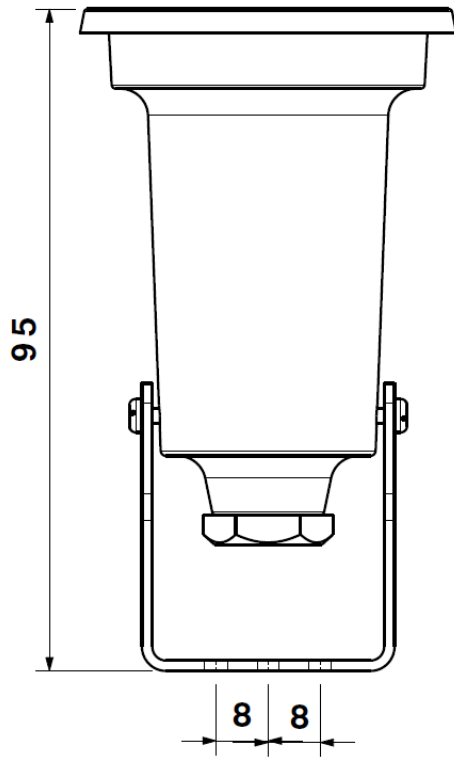

نقشه شماتیک