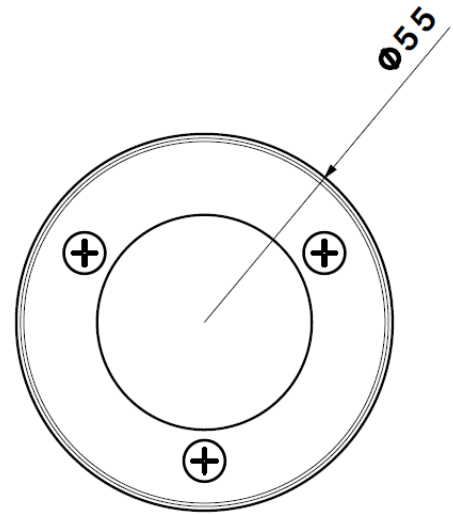

نام محصول: پروژکتور SH1010 220V

کد محصول: 1200402

مشخصات فنی محصول

مشخصات الکتریکی		مشخصات مکانیکی	
LED	نوع منبع نور	IP65	درجه آب بندی
POWER LED	نوع مدول	آلومینیوم دایکست	جنس بدنه
1	تعداد LED های بکار رفته در مدول	اکریلیک	جنس لنز
1w	توان مصرفی	شیشه سکوریت	جنس خارجی ترین جدار نور گذر
20mA	جریان ورودی مصرفی	رنگ الکترواستاتیک	نوع پوشش
190-250VAC	محدوده ولتاژ ورودی	9002	رنگ RAL
50-60Hz	محدوده فرکانس ورودی	-20/+50 °C	محدوده دمای کارکرد
0.43	ضریب توان (PF)	80 %	بیشینه رطوبت مجاز کارکرد
200%	اعوجاج هارمونیک سیستم (THD)	کابل 2x0.5	نوع سیم/کابل
CLASS I	کلاس حفاظتی در برابر شوک الکتریکی	-	نوع ترمینال
45%	راندمان درایور	دفی	نوع نصب
FREE FLICKER	فلیکر	سطح محافظ	نحوه ی نصب
مشخصات نوری		202 gr	وزن کامل
90	شار نوری (LM)	نایلکس و کارتن	نوع بسته بندی
90	بهره نوری (LM/W)	75x75x105 mm	ابعاد جعبه
2000-3000-6000 K	دمای رنگ اسمی (CCT)	39x16x22 cm	ابعاد کارتن
70 <	شاخص نمود رنگ (CRI)	IEC 60598	استاندارد تولید
6 >	رواداری مختصات رنگ (SDCM)		
15 °	زاویه پخش نور		

نقشه شماتیک

راهنمای نصب

راهنمای نصب چراغ

Installation Guide

OFF

۱

برق اصلی را قطع نمایید.

Switch off the main power.

۲

به کمک سوراخ های تعبیه شده روی دسته، چراغ را در محل مورد نظر نصب نمایید.

Considering the two holes on the bracket, drill the surface you want to install the fixture.

۳

مطابق تصویر چراغ را در زوایای مورد نظر تنظیم نمایید.

After installation, you may adjust the fixture to get the desirable beam angle.

۴

کابل انتظار را حتما با مفصل یا لنت آب بندی 3M به کابل چراغ متصل نمایید.

Use waterproof 3M tape or gland to connect the wires.