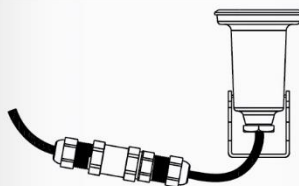

نام محصول: پروژکتور SH1010 220V

کد محصول: 1200402

مشخصات فنی محصول

مشخصات الکتریکی		مشخصات مکانیکی	
LED	نوع منبع نور	IP65	درجه آب بندی
POWER LED	نوع مدول	آلومینیوم دایکست	جنس بدنه
1	تعداد LED های بکار رفته در مدول	اکریلیک	جنس لنز
1w	توان مصرفی	شیشه سکوریت	جنس خارجی ترین جدار نور گذر
20mA	جریان ورودی مصرفی	رنگ الکترواستاتیک	نوع پوشش
190-250VAC	محدوده ولتاژ ورودی	9002	رنگ RAL
50-60Hz	محدوده فرکانس ورودی	-20/+50 °C	محدوده دمای کارکرد
0.43	ضریب توان (PF)	80 %	بیشینه رطوبت مجاز کارکرد
200%	اعوجاج هارمونیک سیستم (THD)	کابل 2x0.5	نوع سیم/کابل
CLASS I	کلاس حفاظتی در برابر شوک الکتریکی	-	نوع ترمینال
45%	راندمان درایور	دفی	نوع نصب
FREE FLICKER	فلیکر	سطح محافظ	نحوه ی نصب
مشخصات نوری		202 gr	وزن کامل
90	شار نوری (LM)	نایلکس و کارتن	نوع بسته بندی
90	بهره نوری (LM/W)	75x75x105 mm	ابعاد جعبه
2000-3000-6000 K	دمای رنگ اسمی (CCT)	39x16x22 cm	ابعاد کارتن
70 <	شاخص نمود رنگ (CRI)	IEC 60598	استاندارد تولید
6 >	رواداری مختصات رنگ (SDCM)		
15 °	زاویه پخش نور		

نقشه شماتیک

راهنمای نصب

راهنمای نصب چراغ

Installation Guide

OFF

۱

برق اصلی را قطع نمایید.

Switch off the main power.

۲

به کمک سوراخ های تعبیه شده روی دسته، چراغ را در محل مورد نظر نصب نمایید.

Considering the two holes on the bracket, drill the surface you want to install the fixture.

۳

مطابق تصویر چراغ را در زوایای مورد نظر تنظیم نمایید.

After installation, you may adjust the fixture to get the desirable beam angle.

۴

کابل انتظار را حتما با مفصل یا لنت آب بندی 3M به کابل چراغ متصل نمایید.

Use waterproof 3M tape or gland to connect the wires.