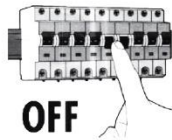

نام محصول: چراغ دیواری SH101 M شعاع

کد محصول: 0902404

مشخصات فنی محصول

مشخصات الکتریکی		مشخصات مکانیکی	
LED	نوع منبع نور	IP54	درجه آب بندی
DOB	نوع مدول	آلومینیوم اکستروود	جنس بدنه
14	تعداد LED های بکار رفته در مدول	پلی کربنات	جنس لنز / طلق
3w	توان مصرفی	پلی کربنات	جنس خارجی ترین جدار نور گذر
25mA	جریان ورودی مصرفی	رنگ الکترواستاتیک	نوع پوشش
200-240VAC	محدوده ولتاژ ورودی	9005-9016-7024	رنگ RAL
50-60Hz	محدوده فرکانس ورودی	-20/+50 °C	محدوده دمای کارکرد
0.52	ضریب توان (PF)	80 %	بیشینه رطوبت مجاز کارکرد
150%	اعوجاج هارمونیک سیستم (THD)	2x0.5 افشان	نوع سیم/کابل
CLASS I	کلاس حفاظتی در برابر شوک الکتریکی	نمره ۶ دوخانه کلیپی	نوع ترمینال
%	راندمان درایور	روکار- دیواری	نوع نصب
Free	فلیکر	پیچ و رولپلاک	نحوه ی نصب
مشخصات نوری		112 gr	وزن کامل
-	شار نوری (LM)	نایلکس و جعبه	نوع بسته بندی
-	بهره نوری (LM/W)	85x85x55 mm	ابعاد جعبه
3000 K	دمای رنگ اسمی (CCT)	44x23x19 cm	ابعاد کارتن
80<	شاخص نمود رنگ (CRI)	IEC 60598	استاندارد تولید
4 >	رواداری مختصات رنگ (SDCM)		
°	زاویه پخش نور		

نقشه شماتیک

راهنمای نصب

راهنمای نصب چراغ SH-101M

ابتدا از قطع بودن برق اطمینان حاصل فرمایید.

Make sure the main power is switched off before installation.

۱

به کمک شابلون داخل جعبه، محل مورد نظر را روی دیوار علامت گذاری نموده، سپس اقدام به سوراخ کاری نمایید.