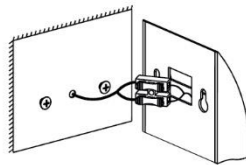

نقشه شماتیک

راهنمای نصب

راهنمای نصب چراغ SH-101M

ابتدا از قطع بودن برق اطمینان حاصل فرمایید.

Make sure the main power is switched off before installation.

۱

به کمک شابلون داخل جعبه، محل مورد نظر را روی دیوار علامت گذاری نموده، سپس اقدام به سوراخ کاری نمایید.

With the help of provided template, mark the desired surface on the wall and drill afterwards.

۲

کابل انتظار را به ترمینال متصل نمایید.

Connect the main cable to the terminals.

۳

چراغ را در محل مورد نظر نصب نمایید.

Mount the fixture on the wall.

۴

ملاحظات:

- ابتدا پس از باز نمودن جعبه، محصول را با دقت چک نمایید.
- اگر به هر دلیل محصول شکستگی یا عیب دیگری دارد آن را در اولین فرصت به فروشنده مرجوع کنید.
- نصب چراغ حتما توسط افراد مجرب صورت پذیرد.