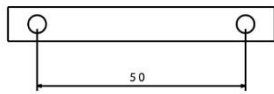

نام محصول: چراغ دیواری SH101 M شعاع

کد محصول: 0902404

مشخصات فنی محصول

مشخصات الکتریکی		مشخصات مکانیکی	
LED	نوع منبع نور	IP54	درجه آب بندی
DOB	نوع مدول	آلومینیوم اکستروود	جنس بدنه
14	تعداد LED های بکار رفته در مدول	پلی کربنات	جنس لنز / طلق
3w	توان مصرفی	پلی کربنات	جنس خارجی ترین جدار نور گذر
25mA	جریان ورودی مصرفی	رنگ الکترواستاتیک	نوع پوشش
200-240VAC	محدوده ولتاژ ورودی	9005-9016-7024	رنگ RAL
50-60Hz	محدوده فرکانس ورودی	-20/+50 °C	محدوده دمای کارکرد
0.52	ضریب توان (PF)	80 %	بیشینه رطوبت مجاز کارکرد
150%	اعوجاج هارمونیک سیستم (THD)	2x0.5 افشان	نوع سیم/کابل
CLASS I	کلاس حفاظتی در برابر شوک الکتریکی	نمره ۶ دوخانه کلیپی	نوع ترمینال
%	راندمان درایور	روکار- دیواری	نوع نصب
Free	فلیکر	پیچ و رولپلاک	نحوه ی نصب
مشخصات نوری		112 gr	وزن کامل
-	شار نوری (LM)	نایلکس و جعبه	نوع بسته بندی
-	بهره نوری (LM/W)	85x85x55 mm	ابعاد جعبه
3000 K	دمای رنگ اسمی (CCT)	44x23x19 cm	ابعاد کارتن
80<	شاخص نمود رنگ (CRI)	IEC 60598	استاندارد تولید
4 >	رواداری مختصات رنگ (SDCM)		
°	زاویه پخش نور		

نقشه شماتیک

راهنمای نصب

راهنمای نصب چراغ SH-101M

ابتدا از قطع بودن برق اطمینان حاصل فرمایید.

Make sure the main power is switched off before installation.

۱

به کمک شابلون داخل جعبه، محل مورد نظر را روی دیوار علامت گذاری نموده، سپس اقدام به سوراخ کاری نمایید.