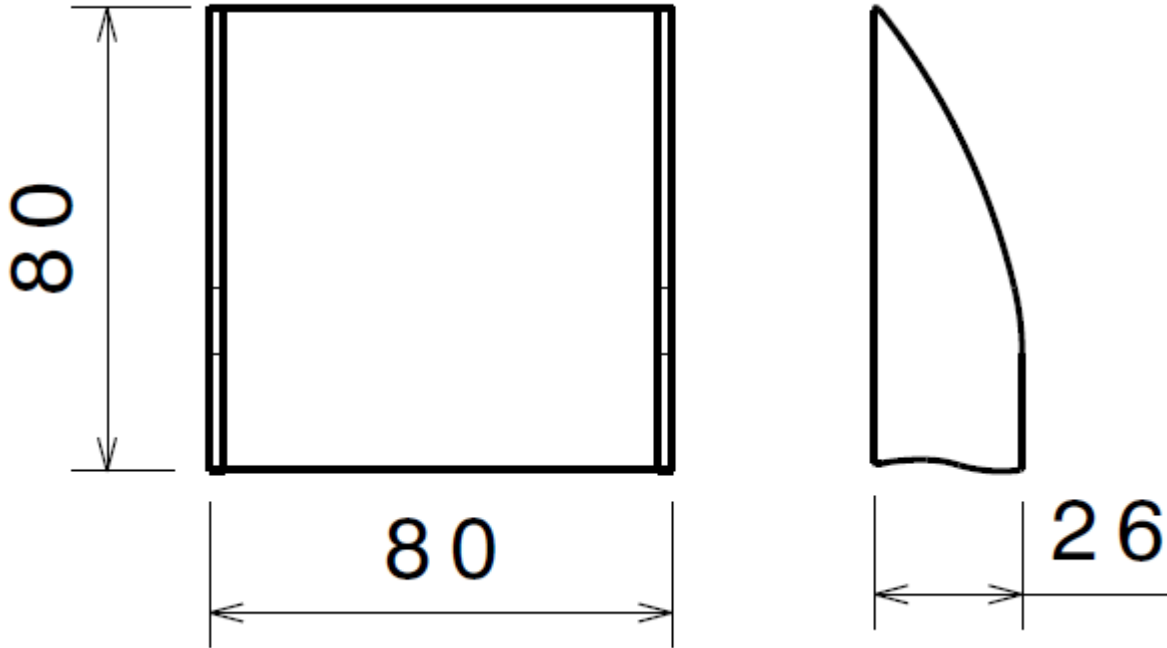

نام محصول: چراغ دیواری SH101 M شعاع

کد محصول: 0902404

مشخصات فنی محصول

مشخصات الکتریکی		مشخصات مکانیکی	
LED	نوع منبع نور	IP54	درجه آب بندی
DOB	نوع مدول	آلومینیوم اکستروود	جنس بدنه
14	تعداد LED های بکار رفته در مدول	پلی کربنات	جنس لنز / طلق
3w	توان مصرفی	پلی کربنات	جنس خارجی ترین جدار نور گذر
25mA	جریان ورودی مصرفی	رنگ الکترواستاتیک	نوع پوشش
200-240VAC	محدوده ولتاژ ورودی	9005-9016-7024	رنگ RAL
50-60Hz	محدوده فرکانس ورودی	-20/+50 °C	محدوده دمای کارکرد
0.52	ضریب توان (PF)	80 %	بیشینه رطوبت مجاز کارکرد
150%	اعوجاج هارمونیک سیستم (THD)	2x0.5 افشان	نوع سیم/کابل
CLASS I	کلاس حفاظتی در برابر شوک الکتریکی	نمره ۶ دوخانه کلیپی	نوع ترمینال
%	راندمان درایور	روکار- دیواری	نوع نصب
Free	فلیکر	پیچ و رولپلاک	نحوه ی نصب
مشخصات نوری		112 gr	وزن کامل
-	شار نوری (LM)	نایلکس و جعبه	نوع بسته بندی
-	بهره نوری (LM/W)	85x85x55 mm	ابعاد جعبه
3000 K	دمای رنگ اسمی (CCT)	44x23x19 cm	ابعاد کارتن
80<	شاخص نمود رنگ (CRI)	IEC 60598	استاندارد تولید
4 >	رواداری مختصات رنگ (SDCM)		
°	زاویه پخش نور		

نقشه شماتیک

راهنمای نصب

راهنمای نصب چراغ SH-101M

ابتدا از قطع بودن برق اطمینان حاصل فرمایید.

Make sure the main power is switched off before installation.

۱

به کمک شابلون داخل جعبه، محل مورد نظر را روی دیوار علامت گذاری نموده، سپس اقدام به سوراخ کاری نمایید.