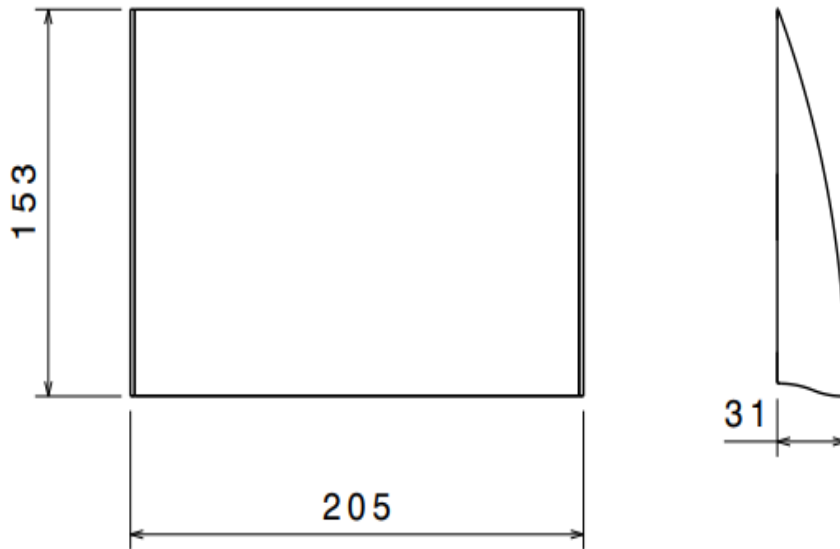

نقشه ی شماتیک