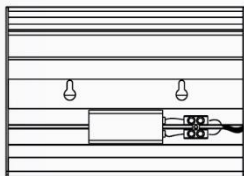

نام محصول: چراغ دیواری SH101

کد محصول: 0902402

شرکت شعاع الکتریک

نام محصول: چراغ دیواری SH101

کد محصول: 0902402

مشخصات فنی محصول

مشخصات الکتریکی		مشخصات مکانیکی	
LED	نوع منبع نور	IP54	درجه آب بندی
SMD	نوع مدول	آلومینیوم اکستروود	جنس بدنه
12	تعداد LED های بکار رفته در مدول	-	جنس لنز
12w	توان مصرفی	پلی کربنات	جنس خارجی ترین جدار نور گذر
120mA	جریان ورودی مصرفی	رنگ الکترواستاتیک	نوع پوشش
190-250VAC	محدوده ولتاژ ورودی	7024-9005-9016	رنگ RAL
50-60Hz	محدوده فرکانس ورودی	-20/+50 °C	محدوده دمای کارکرد
0.50	ضریب توان (PF)	80 %	بیشینه رطوبت مجاز کارکرد
135%	اعوجاج هارمونیک سیستم (THD)	کابل 3x0.75	نوع سیم/کابل
Class I	کلاس حفاظتی در برابر شوک الکتریکی	-	نوع ترمینال
86%	راندمان درایور	روکار	نوع نصب
Free	فلیکر	پیچ و رول پلاک	نحوه ی نصب
مشخصات نوری		460 gr	وزن کامل
-	شار نوری (LM)	ناپلکس و کارتن	نوع بسته بندی
-	بهره نوری (LM/W)	220X150X60 mm	ابعاد جعبه
3000 K	دمای رنگ اسمی (CCT)	48.5x46x33 cm	ابعاد کارتن
80 <	شاخص نمود رنگ (CRI)	IEC 60598	استاندارد تولید
5 >	رواداری مختصات رنگ (SDCM)		
°	زاویه پخش نور		

نقشه ی شماتیک

راهنمای نصب

راهنمای نصب Installation Guide SH-101

ابتدا از قطع بودن برق اطمینان حاصل فرمایید.

Make sure the main power is switched off before installation.

به کمک شابلون محل مورد نظر را روی دیوار علامت گذاری نموده و سپس اقدام به سوراخ کاری نمایید.

With the help of template, drill the required holes precisely.

کابل انتظار را به ترمینال چراغ متصل نمایید.

Connect the main cable to the terminals on the fixture.

چراغ را در محل مورد نظر نصب نمایید.

Mount the fixture on the wall.