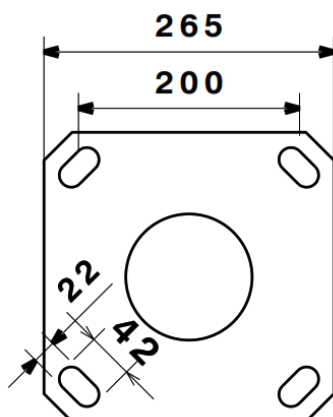

نام محصول: پایه چراغ خیابانی LX-CANE
چهار متری

کد محصول: 1007301

مشخصات فنی محصول

مشخصات مکانیکی	
جنس بدنه	لوله آهنی درزدار
پوشش اولیه	زینک ریچ (استرغی از روی)
پوشش ثانویه	MIO (اکسید آهن)
پوشش نهایی	پلی یورتان
تنوع رنگ	سفید - طوسی - مشکی
جنس سیم/کابل	-
نوع ترمینال	RTP
نوع نصب	روکار
نحوه ی نصب	ال بولت
مرکز به مرکز	20X20
نوع بسته بندی	نایلکس حباب دار
جنس پلیت	ورق آهن 8 میل
نوع جوش	CO2
وزن پایه چراغ	Kg