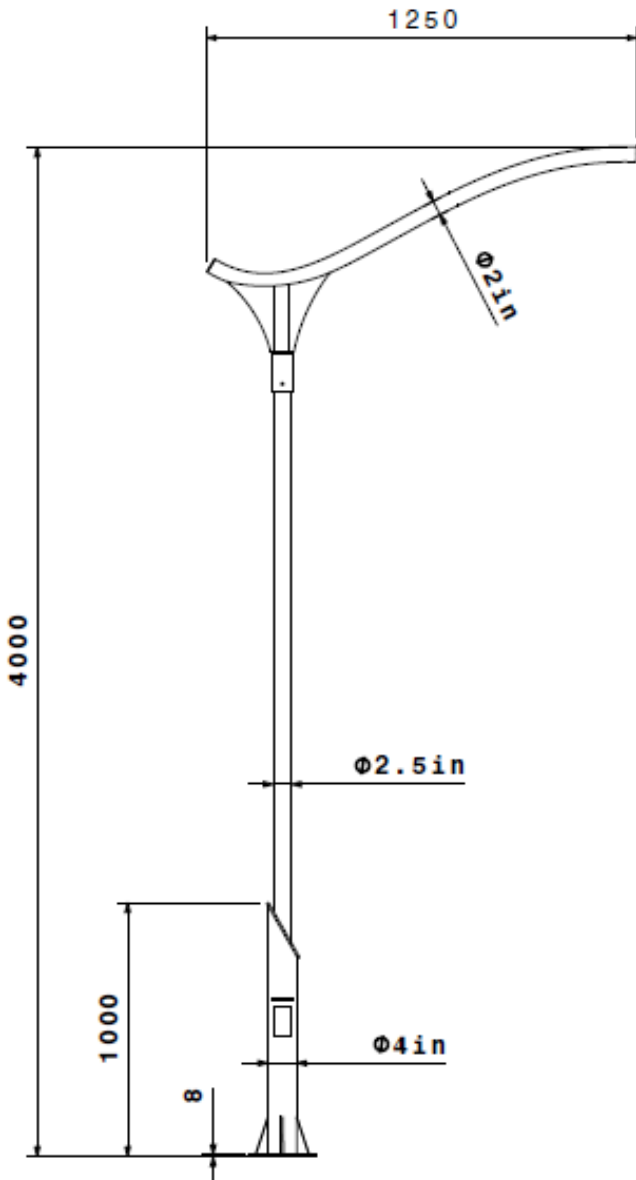

نام محصول: پایه چراغ خیابانی LX-CANE
چهار متری

کد محصول: 1007301

مشخصات فنی محصول

مشخصات مکانیکی	
جنس بدنه	لوله آهنی درزدار
پوشش اولیه	زینک ریچ (استرغی از روی)
پوشش ثانویه	MIO (اکسید آهن)
پوشش نهایی	پلی یورتان
تنوع رنگ	سفید - طوسی - مشکی
جنس سیم/کابل	-
نوع ترمینال	RTP
نوع نصب	روکار
نحوه ی نصب	ال بولت
مرکز به مرکز	20X20
نوع بسته بندی	نایلکس حباب دار
جنس پلیت	ورق آهن 8 میل
نوع جوش	CO2
وزن پایه چراغ	Kg