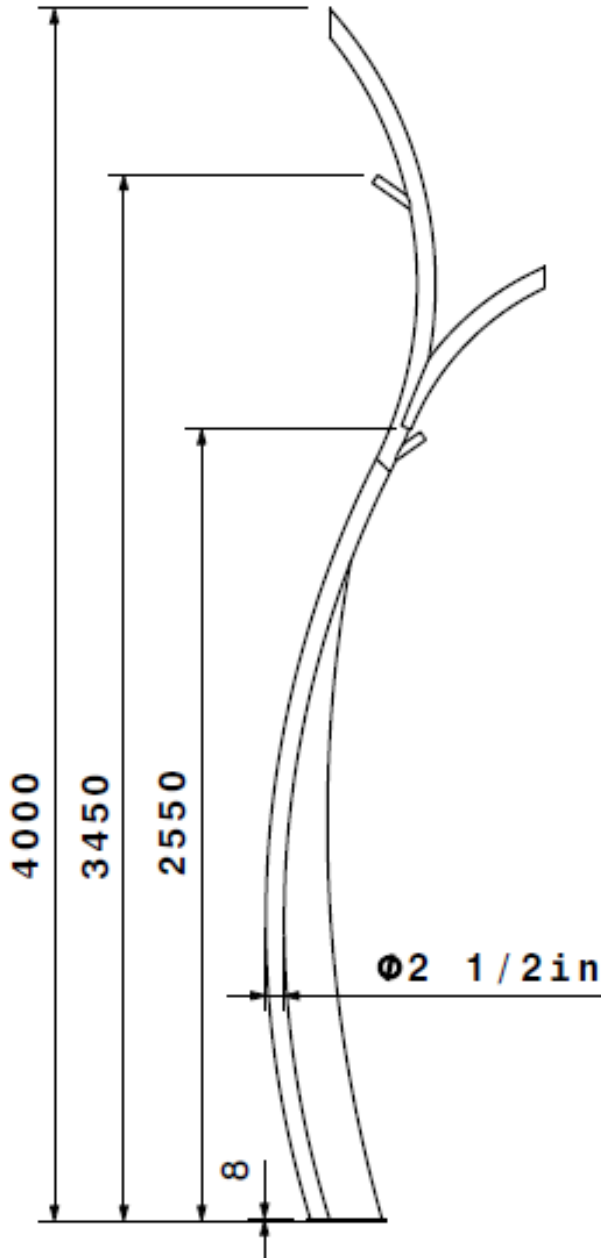

نام محصول: پایه چراغ LX شعاع 4 متري مشكي

کد محصول: 1000609

مشخصات فنی محصول

مشخصات مکانیکی	
جنس بدنه	لوله آهنی درزدار
پوشش اولیه	زینک ریج (استرغنی از روی)
پوشش ثانویه	MIO (اکسید آهن)
پوشش نهایی	پلی یورتان
تنوع رنگ	سفید- طوسی- مشکی
جنس سیم/کابل	-
نوع ترمینال	RTP
نوع نصب	روکار
نحوه ی نصب	ال بولت
مرکز به مرکز	20x20
نوع بسته بندی	نایلکس حباب دار
جنس پلیت	ورق آهن 8 میل
نوع جوش	CO2
وزن پایه چراغ	39 kg