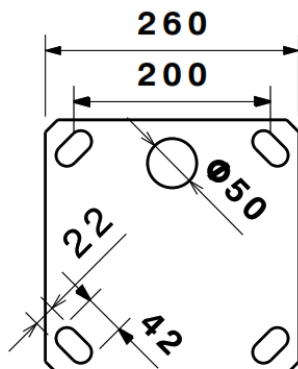

نام محصول: پایه چراغ LX شعاع 4 متري مشكي

کد محصول: 1000609

مشخصات فنی محصول

مشخصات مکانیکی	
جنس بدنه	لوله آهنی درزدار
پوشش اولیه	زینک ریج (استرغنی از روی)
پوشش ثانویه	MIO (اکسید آهن)
پوشش نهایی	پلی یورتان
تنوع رنگ	سفید- طوسی- مشکی
جنس سیم/کابل	-
نوع ترمینال	RTP
نوع نصب	روکار
نحوه ی نصب	ال بولت
مرکز به مرکز	20x20
نوع بسته بندی	نایلکس حباب دار
جنس پلیت	ورق آهن 8 میل
نوع جوش	CO2
وزن پایه چراغ	39 kg