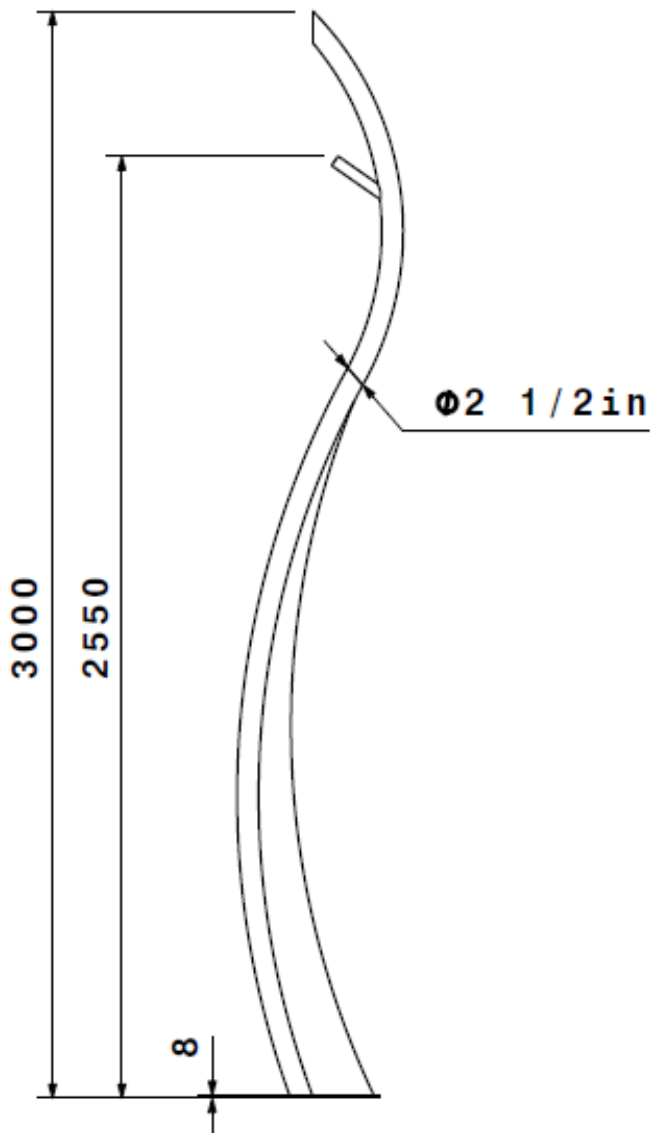

نام محصول: پایه چراغ LX شعاع 3 متری
طوسی

کد محصول: 1000607

مشخصات فنی محصول

مشخصات مکانیکی	
جنس بدنه	لوله آهنی درزدار
پوشش اولیه	زینک ریچ (استرغنی از روی)
پوشش ثانویه	MIO (اکسید آهن)
پوشش نهایی	پلی یورتان
تنوع رنگ	سفید - طوسی - مشکی
جنس سیم/کابل	-
نوع ترمینال	RTP
نوع نصب	روکار
نحوه ی نصب	ال بولت
مرکز به مرکز	20x20
نوع بسته بندی	نایلکس حباب دار
جنس پلایت	ورق آهن 8 میل
نوع جوش	CO2
وزن پایه چراغ	27 KG