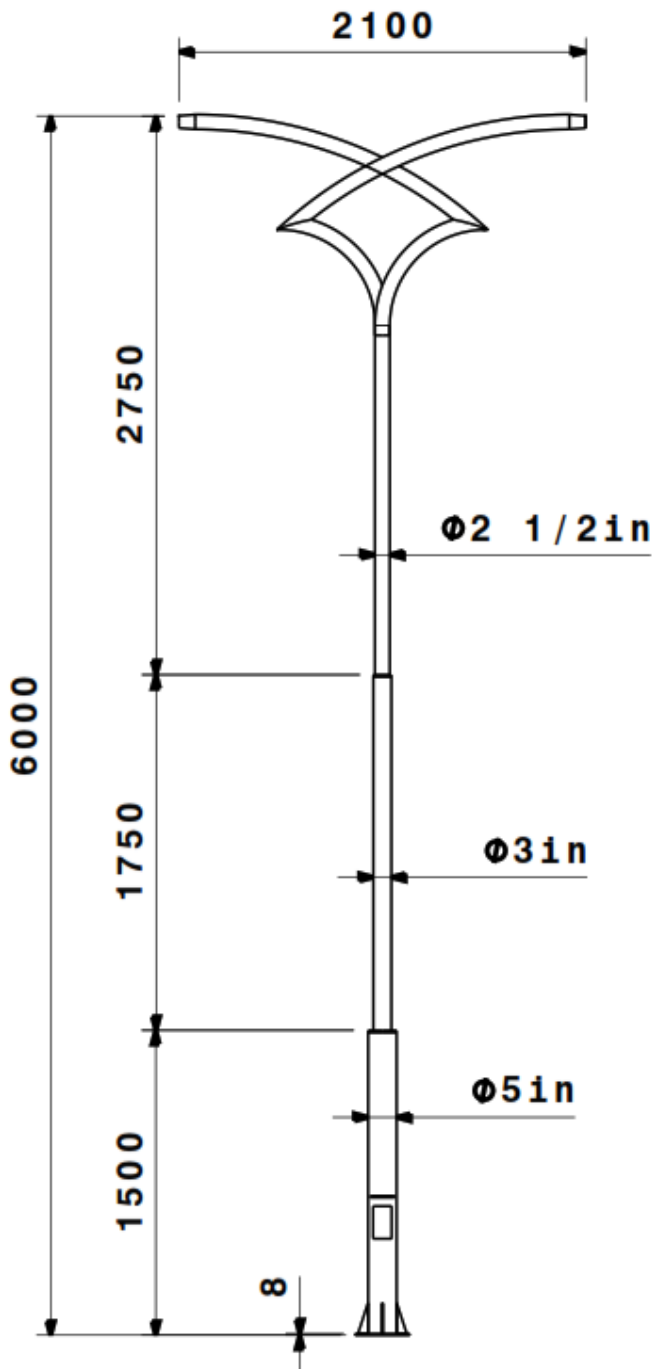

نام محصول: پایه چراغ cobra ST-7162

دوطرفه 6 متری

کد محصول: 1000502

## مشخصات فنی محصول

مشخصات مکانیکی	
لوله آهنی درزدار	جنس بدنه
زینک ریج (استرغنی از روی)	پوشش اولیه
MIO (اکسید آهن)	پوشش ثانویه
پلی یورتان	پوشش نهایی
سفید - طوسی - مشکی	تنوع رنگ
کابل 3x1.5	جنس سیم / کابل
RTP - نمره 10 سه خانه	نوع ترمینال
روکار	نوع نصب
ال بولت	نحوه ی نصب
20x20	مرکز به مرکز
نایلکس حباب دار	نوع بسته بندی
CO2	نوع جوش
ورق آهن 8 میل	جنس پلیت
Kg	وزن پایه چراغ