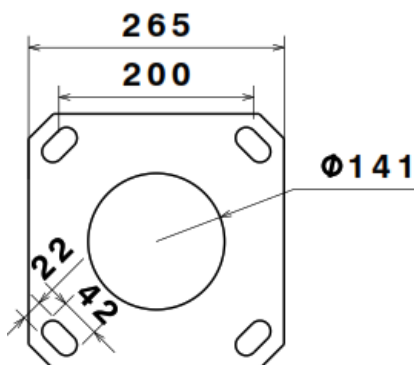

نام محصول: پایه چراغ cobra ST-7162

دوطرفه 6 متری

کد محصول: 1000502

## مشخصات فنی محصول

مشخصات مکانیکی	
لوله آهنی درزدار	جنس بدنه
زینک ریج (استرغنی از روی)	پوشش اولیه
MIO (اکسید آهن)	پوشش ثانویه
پلی یورتان	پوشش نهایی
سفید - طوسی - مشکی	تنوع رنگ
کابل 3x1.5	جنس سیم / کابل
RTP - نمره 10 سه خانه	نوع ترمینال
روکار	نوع نصب
ال بولت	نحوه ی نصب
20x20	مرکز به مرکز
نایلکس حباب دار	نوع بسته بندی
CO2	نوع جوش
ورق آهن 8 میل	جنس پلیت
Kg	وزن پایه چراغ