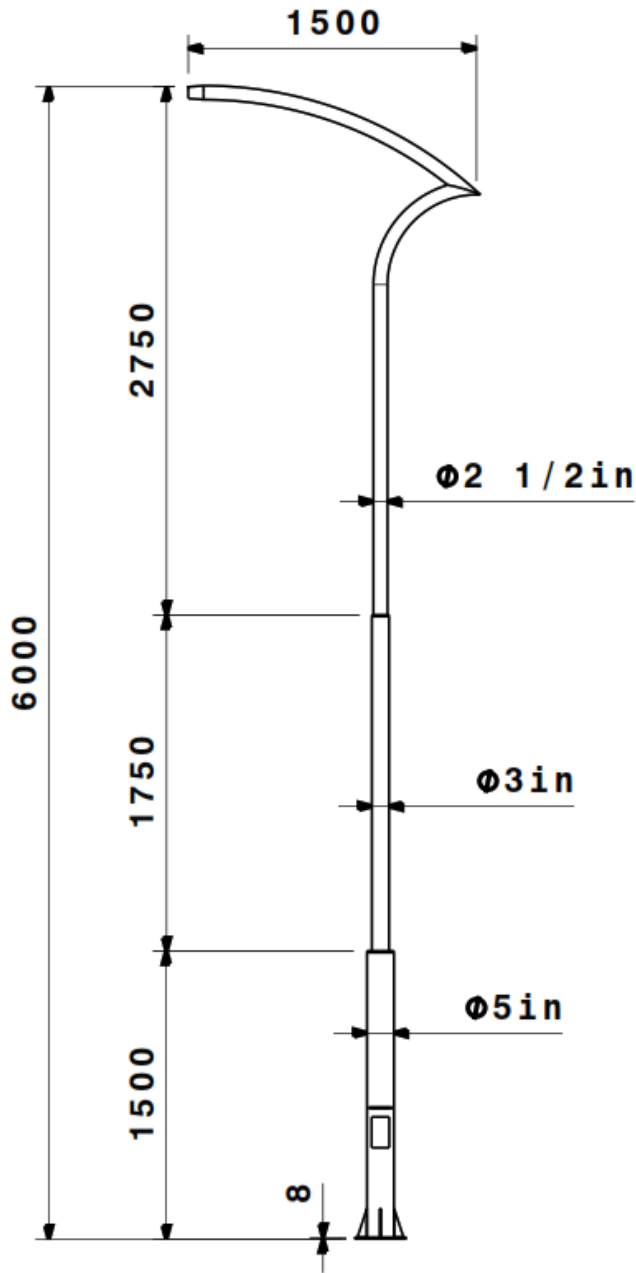

نام محصول: پایه چراغ cobra ST-7161

یکطرفه 6 متری

کد محصول: 1000402

مشخصات فنی محصول

مشخصات مکانیکی	
جنس بدنه	لوله آهنی درزدار
پوشش اولیه	زینک ریج (استرغنی از روی)
پوشش ثانویه	MIO (اکسید آهن)
پوشش نهایی	پلی یورتان
تنوع رنگ	سفید - طوسی - مشکی
جنس سیم/کابل	کابل 3x1.5
نوع ترمینال	RTP - نمره 10 سه خانه
نوع نصب	روکار
نحوه ی نصب	ال بولت
مرکز به مرکز	20x20
نوع بسته بندی	نایلکس حباب دار
نوع جوش	CO2
جنس پلیت	ورق آهن 8 میل
وزن پایه چراغ	Kg