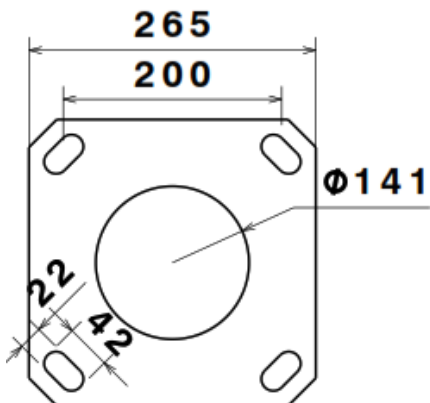

نام محصول: پایه چراغ cobra ST-7161

یکطرفه 6 متری

کد محصول: 1000402

مشخصات فنی محصول

مشخصات مکانیکی	
جنس بدنه	لوله آهنی درزدار
پوشش اولیه	زینک ریج (استرغنی از روی)
پوشش ثانویه	MIO (اکسید آهن)
پوشش نهایی	پلی یورتان
تنوع رنگ	سفید - طوسی - مشکی
جنس سیم/کابل	کابل 3x1.5
نوع ترمینال	RTP - نمره 10 سه خانه
نوع نصب	روکار
نحوه ی نصب	ال بولت
مرکز به مرکز	20x20
نوع بسته بندی	نایلکس حباب دار
نوع جوش	CO2
جنس پلیت	ورق آهن 8 میل
وزن پایه چراغ	Kg