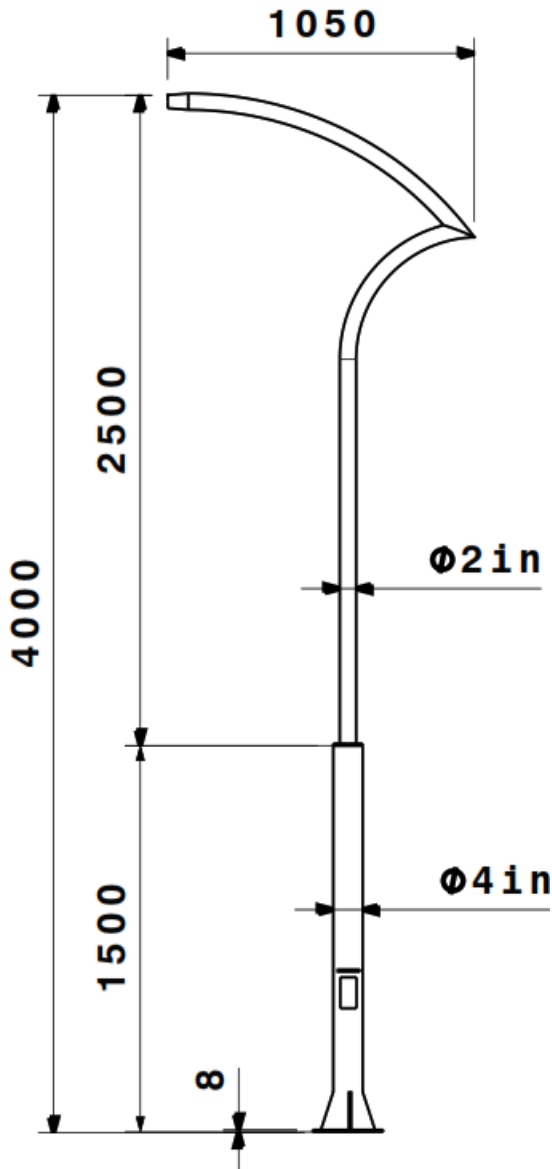

نام محصول: پایه چراغ Cobra ST7141
یکطرفه 4 متری

کد محصول: 1000401

مشخصات فنی محصول

مشخصات مکانیکی	
لوله آهنی درزدار	جنس بدنه
زینک ریج (استرغنی از روی)	پوشش اولیه
MIO (اکسید آهن)	پوشش ثانویه
پلی یورتان	پوشش نهایی
سفید - طوسی - مشکی	تنوع رنگ
کابل 3x1.5	جنس سیم/کابل
RTP-نمره 10 سه خانه	نوع ترمینال
روکار	نوع نصب
ال بولت	نحوه ی نصب
20x20	مرکز به مرکز
نایلکس حباب دار	نوع بسته بندی
ورق آهن 8 میل	جنس پلیت
CO2	نوع جوش
26 KG	وزن پایه چراغ