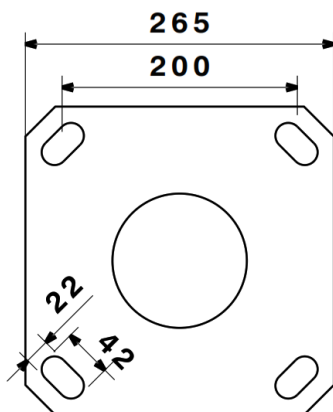

نام محصول: پایه چراغ Cobra ST7141
یکطرفه 4 متری

کد محصول: 1000401

مشخصات فنی محصول

مشخصات مکانیکی	
لوله آهنی درزدار	جنس بدنه
زینک ریج (استرغنی از روی)	پوشش اولیه
MIO (اکسید آهن)	پوشش ثانویه
پلی یورتان	پوشش نهایی
سفید - طوسی - مشکی	تنوع رنگ
کابل 3x1.5	جنس سیم/کابل
RTP-نمره 10 سه خانه	نوع ترمینال
روکار	نوع نصب
ال بولت	نحوه ی نصب
20x20	مرکز به مرکز
نایلکس حباب دار	نوع بسته بندی
ورق آهن 8 میل	جنس پلیت
CO2	نوع جوش
26 KG	وزن پایه چراغ