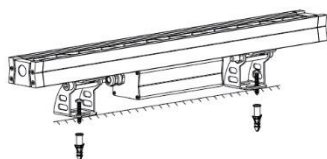

نام محصول: وال واشر 120cm شعاع جدید آفتابی

کد محصول: 2201602

مشخصات فنی محصول

مشخصات الکتریکی		مشخصات مکانیکی	
LED	نوع منبع نور	IP65	درجه آب بندی
SMD	نوع مدول	آلومینیوم اکستروود	جنس بدنه
36	تعداد LED های بکار رفته در مدول	اکریلیک	جنس لنز
36w	توان مصرفی	شیشه سکوریت	جنس خارجی ترین جدار نور گذر
174mA	جریان ورودی مصرفی	رنگ الکترواستاتیک آنادایز	نوع پوشش
190-250VAC	محدوده ولتاژ ورودی	-	رنگ RAL
50-60Hz	محدوده فرکانس ورودی	-20/+50 °C	محدوده دمای کارکرد
0.97	ضریب توان (PF)	90 %	بیشینه رطوبت مجاز کارکرد
12%	اعوجاج هارمونیک سیستم (THD)	کابل 3x0.5	جنس سیم/کابل
Class I	کلاس حفاظتی در برابر شوک الکتریکی	-	نوع ترمینال
85 %	راندمان دراپور	روکار	نوع نصب
FLICKER	فلیکر	پیچ و رول پلاک	نحوه ی نصب
مشخصات نوری		2260 gr	وزن کامل
2000	شار نوری (LM)	نایلکس و کارتن	نوع بسته بندی
55	بهره نوری (LM/W)	125x80x75 mm	ابعاد جعبه
2000-3000-6000 K	دمای رنگ اسمی (CCT)	126x25x18 cm	ابعاد کارتن
72 <	شاخص نمود رنگ (CRI)	IEC 60598	استاندارد تولید
6 >	رواداری مختصات رنگ (SDCM)		
30 °	زاویه پخش نور		

نام محصول: وال واشر 120cm شعاع طرح جدید آفتابی

شرکت شعاع الکتریک

کد محصول: 2201602

نقشه شماتیک

راهنمای نصب چراغ SH-1395

ابتدا از قطع بودن برق اطمینان حاصل فرمایید.

Make sure the main power is switched off before installation.

۱

مطابق تصویر چراغ را در محل مورد نظر متصل نمایید.

Install the fixture on the surface as shown in the picture.

۲

با استفاده از گلند واترپروف یا چسب 3M کابل چراغ را به کابل انتظار متصل نمایید.

Use waterproof gland or 3M tape to connect the main cables.