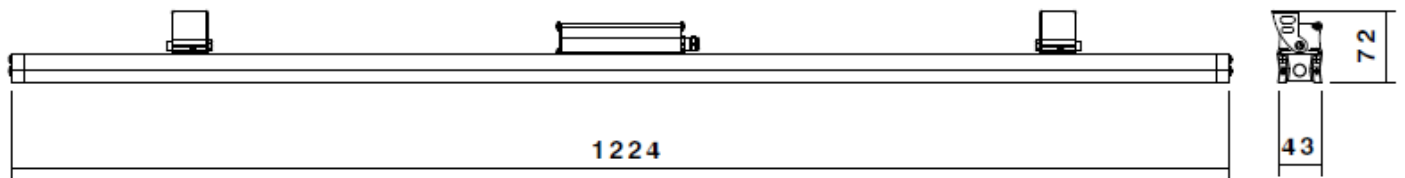

نام محصول: وال واشر 120cm شعاع جدید آفتابی

کد محصول: 2201602

مشخصات فنی محصول

مشخصات الکتریکی		مشخصات مکانیکی	
LED	نوع منبع نور	IP65	درجه آب بندی
SMD	نوع مدول	آلومینیوم اکستروود	جنس بدنه
36	تعداد LED های بکار رفته در مدول	اکریلیک	جنس لنز
36w	توان مصرفی	شیشه سکوریت	جنس خارجی ترین جدار نور گذر
174mA	جریان ورودی مصرفی	رنگ الکترواستاتیک آنادایز	نوع پوشش
190-250VAC	محدوده ولتاژ ورودی	-	رنگ RAL
50-60Hz	محدوده فرکانس ورودی	-20/+50 °C	محدوده دمای کارکرد
0.97	ضریب توان (PF)	90 %	بیشینه رطوبت مجاز کارکرد
12%	اعوجاج هارمونیک سیستم (THD)	کابل 3x0.5	جنس سیم/کابل
Class I	کلاس حفاظتی در برابر شوک الکتریکی	-	نوع ترمینال
85 %	راندمان دراپور	روکار	نوع نصب
FLICKER	فلیکر	پیچ و رول پلاک	نحوه ی نصب
مشخصات نوری		2260 gr	وزن کامل
2000	شار نوری (LM)	نایلکس و کارتن	نوع بسته بندی
55	بهره نوری (LM/W)	125x80x75 mm	ابعاد جعبه
2000-3000-6000 K	دمای رنگ اسمی (CCT)	126x25x18 cm	ابعاد کارتن
72 <	شاخص نمود رنگ (CRI)	IEC 60598	استاندارد تولید
6 >	رواداری مختصات رنگ (SDCM)		
30 °	زاویه پخش نور		

نام محصول: وال واشر 120cm شعاع طرح جدید آفتابی

شرکت شعاع الکتریک

کد محصول: 2201602

نقشه شماتیک

راهنمای نصب چراغ SH-1395

ابتدا از قطع بودن برق اطمینان حاصل فرمایید.

Make sure the main power is switched off before installation.

۱

مطابق تصویر چراغ را در محل مورد نظر متصل نمایید.

Install the fixture on the surface as shown in the picture.

۲

با استفاده از گلند واترپروف یا چسب 3M کابل چراغ را به کابل انتظار متصل نمایید.

Use waterproof gland or 3M tape to connect the main cables.