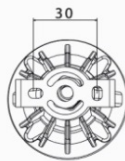

۱

برق اصلی را قطع نمایید.

Switch off the main power.

۲

مطابق نقشه محل مورد نظر را سوراخ کاری
نمایید.

Considering the opposite drawing, drill
two holes where you want to install the
fixture.

۳

مطابق تصویر روبه رو چراغ را در زوایای مورد
نظر نصب و تنظیم نمایید.

After installation, you may adjust the
fixture to get the desirable beam angle.

۴

کابل انتظار را به وسیله مفصل یا لنت آب بندی
3M به کابل چراغ متصل نمایید.

Use water proof tape or gland to connect
the wires.