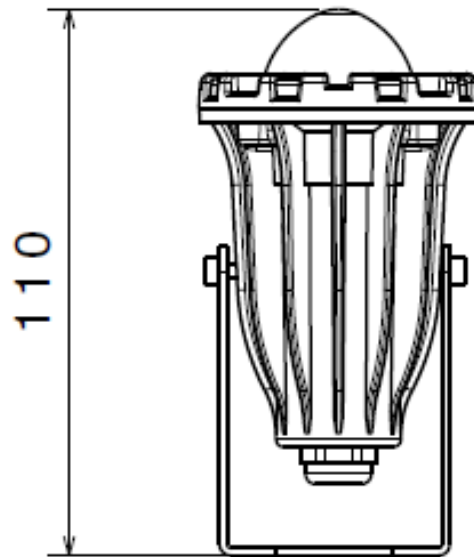

شرکت شعاع الکتریک

نام محصول: چراغ جت لایت ۱۳۹۸ ۳ وات آفتابی

کد محصول: ۳۶۰۰۲۰۲

نقشه شماتیک