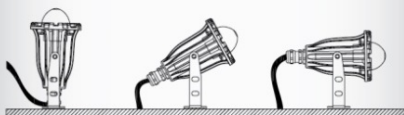

نام محصول: جت لایت ۱۳۹۸

کد محصول: ۳۶۰۰۲۰۲

نام محصول: چراغ جت لایت ۱۳۹۸ ۳ وات آفتابی

شرکت شعاع الکتریک

کد محصول: ۳۶۰۰۲۰۲

مشخصات فنی محصول

مشخصات الکتریکی		مشخصات مکانیکی	
LED	نوع منبع نور	IP65	درجه آب بندی
Power LED	نوع مدول	آلومینیوم دایکست	جنس بدنه
1	تعداد LED های بکار رفته در مدول	شیشه سکوریت	جنس لنز
3 w	توان مصرفی	شیشه سکوریت	جنس خارجی ترین جدار نور گذر
20 mA	جریان ورودی مصرفی	رنگ الکترواستاتیک	نوع پوشش
180-240 VAC	محدوده ولتاژ ورودی	9002	RAL رنگ
50-60 Hz	محدوده فرکانس ورودی	-20/+50 °C	محدوده دمای کارکرد
0.47	ضریب توان (PF)	90 %	بیشینه رطوبت مجاز کارکرد
175 %	اعوجاج هارمونیک سیستم (THD)	-	جنس سیم/کابل
Class I	کلاس حفاظتی در برابر شوک الکتریکی	LG2003	نوع گلند
68 %	راندمان درایور	روکار	نوع نصب
FREE FLICKER	فلیکر	پیچ و رول پلاک	نحوه ی نصب
مشخصات نوری		167 gr	وزن کامل
100	شار نوری (LM)	نایلکس و کارتن	نوع بسته بندی
-	بهره نوری (LM/W)	60x60x120 mm	ابعاد جعبه
2000-3000-6500 k	دمای رنگ اسمی (CCT)	33x14x26 cm	ابعاد کارتن
80 <	شاخص نمود رنگ (CRI)	IEC 60598	استاندارد تولید
10 >	رواداری مختصات رنگ (SDCM)		
5 °	زاویه پخش نور		

۱

برق اصلی را قطع نمایید.

Switch off the main power.

۲

مطابق نقشه محل مورد نظر را سوراخ کاری
نمایید.

Considering the opposite drawing, drill
two holes where you want to install the
fixture.

۳

مطابق تصویر روبه رو چراغ را در زوایای مورد
نظر نصب و تنظیم نمایید.

After installation, you may adjust the
fixture to get the desirable beam angle.

۴

کابل انتظار را به وسیله مفصل یا لنت آب بندی
3M به کابل چراغ متصل نمایید.

Use water proof tape or gland to connect
the wires.