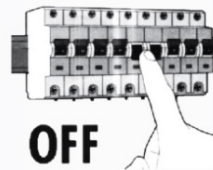

راهنمای نصب Installation Guide

SH-1398

OFF

۱

برق اصلی را قطع نمایید.

Switch off the main power.