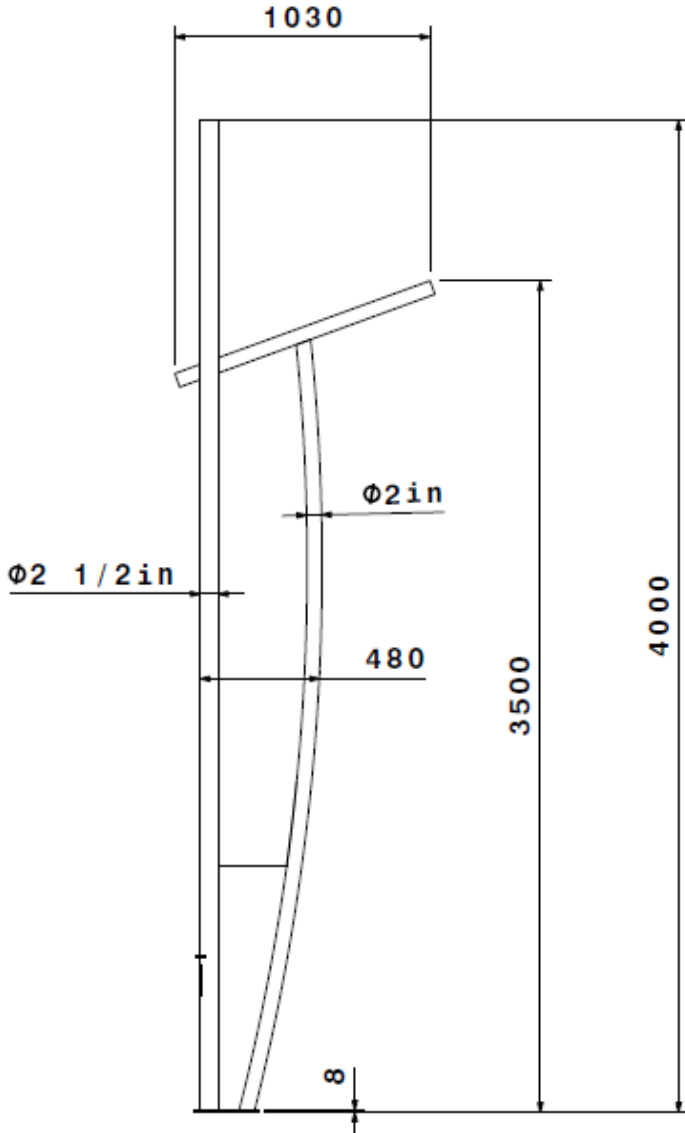

نام محصول: پایه چراغ STRACT چهار متری

کد محصول: ۲۱۰۱۴۴

مشخصات فنی محصول

مشخصات مکانیکی	
جنس بدنه	لوله آهنی درزدار
پوشش اولیه	زینک ریچ (استر غنی از روی)
پوشش ثانویه	MIO (اکسید آهن)
پوشش نهایی	پلی یورتان
تنوع رنگ	سفید - طوسی - مشکی
جنس سیم/کابل	-
نوع ترمینال	RTP
نوع نصب	روکار
نحوه ی نصب	رول بولت
مرکز به مرکز	20x20
نوع بسته بندی	نایلکس حباب دار
جنس پلیت	ورق آهن ۸ میل
نوع جوش	CO2
وزن پایه چراغ	-