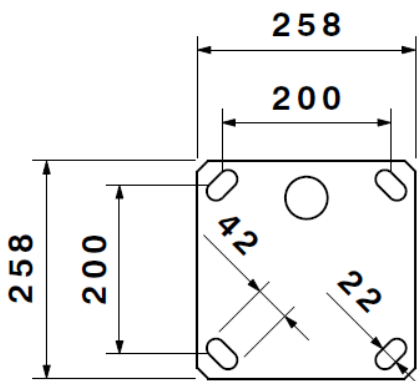

نام محصول: پایه چراغ STRACT چهار متری

کد محصول: ۲۱۰۱۴۴

مشخصات فنی محصول

مشخصات مکانیکی	
جنس بدنه	لوله آهنی درزدار
پوشش اولیه	زینک ریچ (استر غنی از روی)
پوشش ثانویه	MIO (اکسید آهن)
پوشش نهایی	پلی یورتان
تنوع رنگ	سفید - طوسی - مشکی
جنس سیم/کابل	-
نوع ترمینال	RTP
نوع نصب	روکار
نحوه ی نصب	رول بولت
مرکز به مرکز	20x20
نوع بسته بندی	نایلکس حباب دار
جنس پلیت	ورق آهن ۸ میل
نوع جوش	CO2
وزن پایه چراغ	-